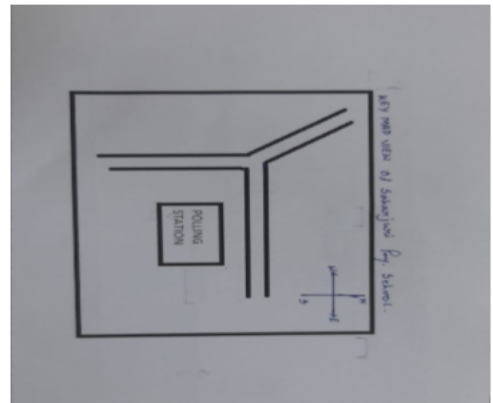

নির্বাচক নিবন্ধন আধিকারিকের স্বাক্ষর

Nazri Naksha

Google Map View

Polling Station Building Front View

Polling Station Front View

Cad View

Key MAP View

1 নাম : রীনা ডোম (বাদ্যকার) স্বামীর নাম: বিশ্বনাথ ডোম বাড়ির নং : n0106 বয়স : 40 লিঙ্গ : মহিলা	SYG1579549 ফটো উপলব্ধ	2 নাম : বিশ্বনাথ ডোম পিতার নাম: নিরা ডোম বাড়ির নং : n0106 বয়স : 35 লিঙ্গ : পুরুষ	SYG1363795 ফটো উপলব্ধ	3 নাম : লক্ষ্মী গুর্গাই স্বামীর নাম: বিকাশ গুর্গাই বাড়ির নং : XX বয়স : 23 লিঙ্গ : মহিলা	SYG2340677 ফটো উপলব্ধ
4 নাম : বিরজা মন্ডল স্বামীর নাম: ভরত মন্ডল বাড়ির নং : n0065 বয়স : 74 লিঙ্গ : মহিলা	WB/35/243/279178 ফটো উপলব্ধ	5 নাম : প্রশান্ত মন্ডল মায়ের নাম: বিরজা মন্ডল বাড়ির নং : n0065 বয়স : 40 লিঙ্গ : পুরুষ	SYG1293315 ফটো উপলব্ধ	6 নাম : তপন মন্ডল পিতার নাম: মিহির মন্ডল বাড়ির নং : n0065 বয়স : 45 লিঙ্গ : পুরুষ	FXP2271807 ফটো উপলব্ধ
7 নাম : মালতি মণ্ডল স্বামীর নাম: তপন মণ্ডল বাড়ির নং : n0065 বয়স : 38 লিঙ্গ : মহিলা	SYG1293430 ফটো উপলব্ধ	8 নাম : মিতু মণ্ডল স্বামীর নাম: প্রশান্ত মণ্ডল বাড়ির নং : n0065 বয়স : 33 লিঙ্গ : মহিলা	SYG1293422 ফটো উপলব্ধ	9 নাম : স্বপনকুমার কালিন্দী পিতার নাম: হরিপদ কালিন্দী বাড়ির নং : n0001 বয়স : 52 লিঙ্গ : পুরুষ	FXP1893239 ফটো উপলব্ধ
10 নাম : তপন কালিন্দী পিতার নাম: হরিপদ কালিন্দী বাড়ির নং : n0001 বয়স : 45 লিঙ্গ : পুরুষ	FXP1413582 ফটো উপলব্ধ	11 নাম : গীতারানী কালিন্দী স্বামীর নাম: তপন কালিন্দী বাড়ির নং : n0001 বয়স : 43 লিঙ্গ : মহিলা	FXP1391960 ফটো উপলব্ধ	12 নাম : পুনিমা কালিন্দী স্বামীর নাম: স্বপন কালিন্দী বাড়ির নং : n0001 বয়স : 50 লিঙ্গ : মহিলা	SYG2032662 ফটো উপলব্ধ
13 নাম : মন কালিন্দী পিতার নাম: নিবাস কালিন্দী বাড়ির নং : n0001 বয়স : 27 লিঙ্গ : পুরুষ	SYG1827724 ফটো উপলব্ধ	14 নাম : কণিকা কালিন্দী স্বামীর নাম: বুলেট কালিন্দী বাড়ির নং : নও1 বয়স : 26 লিঙ্গ : মহিলা	SYG2301604 ফটো উপলব্ধ	15 নাম : বুলেট কালিন্দী পিতার নাম: নিবাস কালিন্দী বাড়ির নং : n0001 বয়স : 29 লিঙ্গ : পুরুষ	SYG1672195 ফটো উপলব্ধ
16 নাম : ঋষিকেশ গুর্গাই পিতার নাম: দীপক গুর্গাই বাড়ির নং : n0223 বয়স : 25 লিঙ্গ : পুরুষ	SYG1953397 ফটো উপলব্ধ	17 নাম : মনজয় গুর্গাই পিতার নাম: তপন গুর্গাই বাড়ির নং : এন00 বয়স : 32 লিঙ্গ : পুরুষ	SYG1363803 ফটো উপলব্ধ	18 নাম : ববিতা গুর্গাই স্বামীর নাম: বিজয় কুমার গুর্গাই বাড়ির নং : সাহারজুড়ি বয়স : 30 লিঙ্গ : মহিলা	SYG2267136 ফটো উপলব্ধ
19 নাম : ডলি গুর্গাই স্বামীর নাম: দীপক গুর্গাই বাড়ির নং : n0003 বয়স : 52 লিঙ্গ : মহিলা	FXP2270783 ফটো উপলব্ধ	20 নাম : মাধুরী গুর্গাই স্বামীর নাম: সঞ্জয় গুর্গাই বাড়ির নং : N000 বয়স : 24 লিঙ্গ : মহিলা	SYG2069920 ফটো উপলব্ধ	21 নাম : বালিকা গুর্গাই স্বামীর নাম: তপন গুর্গাই বাড়ির নং : n0004 বয়স : 61 লিঙ্গ : মহিলা	WB/35/243/279365 ফটো উপলব্ধ
22 নাম : শশাঙ্ক গুর্গাই পিতার নাম: মনোহর গুর্গাই বাড়ির নং : n0004 বয়স : 59 লিঙ্গ : পুরুষ	FXP2270791 ফটো উপলব্ধ	23 নাম : সরস্বতী গুর্গাই স্বামীর নাম: শশাঙ্ক গুর্গাই বাড়ির নং : n0004 বয়স : 56 লিঙ্গ : মহিলা	FXP2270809 ফটো উপলব্ধ	24 নাম : সঞ্জয় গুর্গাই পিতার নাম: তপন গুর্গাই বাড়ির নং : n0004 বয়স : 38 লিঙ্গ : পুরুষ	SYG0512582 ফটো উপলব্ধ
25 নাম : বিজয় কুমার গুর্গাই পিতার নাম: শশাঙ্ক গুর্গাই বাড়ির নং : n0004 বয়স : 36 লিঙ্গ : পুরুষ	SYG1363563 ফটো উপলব্ধ	26 নাম : অঙ্গুরী গুর্গাই স্বামীর নাম: জলধর গুর্গাই বাড়ির নং : n0003 বয়স : 73 লিঙ্গ : মহিলা	WB/35/243/279391 ফটো উপলব্ধ	27 নাম : দীপক গুর্গাই পিতার নাম: জলধর গুর্গাই বাড়ির নং : n0003 বয়স : 49 লিঙ্গ : পুরুষ	WB/35/243/279008 ফটো উপলব্ধ
28 নাম : দিলীপ গুর্গাই পিতার নাম: জলধর গুর্গাই বাড়ির নং : n0003 বয়স : 46 লিঙ্গ : পুরুষ	FXP2270775 ফটো উপলব্ধ	29 নাম : দিপালী গুর্গাই স্বামীর নাম: দিলীপ গুর্গাই বাড়ির নং : n0003 বয়স : 41 লিঙ্গ : মহিলা	SYG1579598 ফটো উপলব্ধ	30 নাম : সুলেখা গুর্গাই স্বামীর নাম: ধনঞ্জয় গুর্গাই বাড়ির নং : n0003 বয়স : 35 লিঙ্গ : মহিলা	SYG1579655 ফটো উপলব্ধ