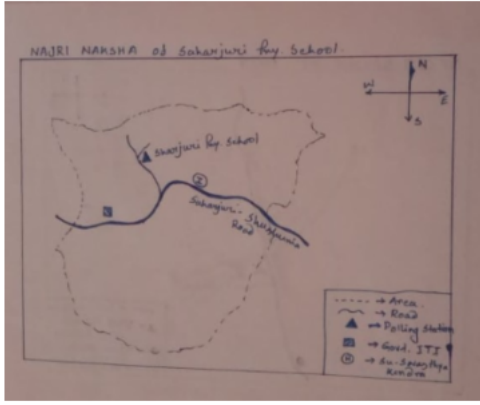

Nazri Naksha