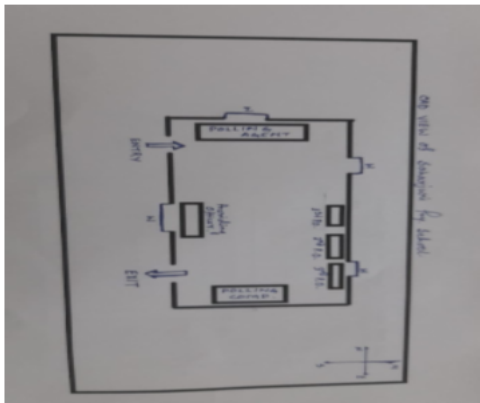

নির্বাচক নিবন্ধন আধিকারিকের স্বাক্ষর

Nazri Naksha

Google Map View

Polling Station Building Front View

Polling Station Front View

Cad View

Key MAP View

1 নাম : রীনা ডোম (বাদ্যকার) স্বামীর নাম: বিশ্বনাথ ডোম বাড়ির নং : n0106 বয়স : 40 লিঙ্গ : মহিলা	SYG1579549 ফটো উপলব্ধ	2 নাম : বিশ্বনাথ ডোম পিতার নাম: নিরা ডোম বাড়ির নং : n0106 বয়স : 35 লিঙ্গ : পুরুষ	SYG1363795 ফটো উপলব্ধ	3 নাম : লক্ষ্মী গুর্গাই স্বামীর নাম: বিকাশ গুর্গাই বাড়ির নং : XX বয়স : 23 লিঙ্গ : মহিলা	SYG2340677 ফটো উপলব্ধ
4 নাম : বিরজা মন্ডল স্বামীর নাম: ভরত মন্ডল বাড়ির নং : n0065 বয়স : 74 লিঙ্গ : মহিলা	WB/35/243/279178 ফটো উপলব্ধ	5 নাম : প্রশান্ত মন্ডল মায়ের নাম: বিরজা মন্ডল বাড়ির নং : n0065 বয়স : 40 লিঙ্গ : পুরুষ	SYG1293315 ফটো উপলব্ধ	6 নাম : তপন মন্ডল পিতার নাম: মিহির মন্ডল বাড়ির নং : n0065 বয়স : 45 লিঙ্গ : পুরুষ	FXP2271807 ফটো উপলব্ধ
7 নাম : মালতি মণ্ডল স্বামীর নাম: তপন মণ্ডল বাড়ির নং : n0065 বয়স : 38 লিঙ্গ : মহিলা	SYG1293430 ফটো উপলব্ধ	8 নাম : মিতু মণ্ডল স্বামীর নাম: প্রশান্ত মণ্ডল বাড়ির নং : n0065 বয়স : 33 লিঙ্গ : মহিলা	SYG1293422 ফটো উপলব্ধ	9 নাম : স্বপনকুমার কালিন্দী পিতার নাম: হরিপদ কালিন্দী বাড়ির নং : n0001 বয়স : 52 লিঙ্গ : পুরুষ	FXP1893239 ফটো উপলব্ধ
10 নাম : তপন কালিন্দী পিতার নাম: হরিপদ কালিন্দী বাড়ির নং : n0001 বয়স : 45 লিঙ্গ : পুরুষ	FXP1413582 ফটো উপলব্ধ	11 নাম : গীতারানী কালিন্দী স্বামীর নাম: তপন কালিন্দী বাড়ির নং : n0001 বয়স : 43 লিঙ্গ : মহিলা	FXP1391960 ফটো উপলব্ধ	12 নাম : পুনিমা কালিন্দী স্বামীর নাম: স্বপন কালিন্দী বাড়ির নং : n0001 বয়স : 50 লিঙ্গ : মহিলা	SYG2032662 ফটো উপলব্ধ
13 নাম : মন কালিন্দী পিতার নাম: নিবাস কালিন্দী বাড়ির নং : n0001 বয়স : 27 লিঙ্গ : পুরুষ	SYG1827724 ফটো উপলব্ধ	14 নাম : কণিকা কালিন্দী স্বামীর নাম: বুলেট কালিন্দী বাড়ির নং : নও1 বয়স : 26 লিঙ্গ : মহিলা	SYG2301604 ফটো উপলব্ধ	15 নাম : বুলেট কালিন্দী পিতার নাম: নিবাস কালিন্দী বাড়ির নং : n0001 বয়স : 29 লিঙ্গ : পুরুষ	SYG1672195 ফটো উপলব্ধ
16 নাম : ঋষিকেশ গুর্গাই পিতার নাম: দীপক গুর্গাই বাড়ির নং : n0223 বয়স : 25 লিঙ্গ : পুরুষ	SYG1953397 ফটো উপলব্ধ	17 নাম : মনজয় গুর্গাই পিতার নাম: তপন গুর্গাই বাড়ির নং : এন00 বয়স : 32 লিঙ্গ : পুরুষ	SYG1363803 ফটো উপলব্ধ	18 নাম : ববিতা গুর্গাই স্বামীর নাম: বিজয় কুমার গুর্গাই বাড়ির নং : সাহারজুড়ি বয়স : 30 লিঙ্গ : মহিলা	SYG2267136 ফটো উপলব্ধ
19 নাম : ডলি গুর্গাই স্বামীর নাম: দীপক গুর্গাই বাড়ির নং : n0003 বয়স : 52 লিঙ্গ : মহিলা	FXP2270783 ফটো উপলব্ধ	20 নাম : মাধুরী গুর্গাই স্বামীর নাম: সঞ্জয় গুর্গাই বাড়ির নং : N000 বয়স : 24 লিঙ্গ : মহিলা	SYG2069920 ফটো উপলব্ধ	21 নাম : বালিকা গুর্গাই স্বামীর নাম: তপন গুর্গাই বাড়ির নং : n0004 বয়স : 61 লিঙ্গ : মহিলা	WB/35/243/279365 ফটো উপলব্ধ
22 নাম : শশাঙ্ক গুর্গাই পিতার নাম: মনোহর গুর্গাই বাড়ির নং : n0004 বয়স : 59 লিঙ্গ : পুরুষ	FXP2270791 ফটো উপলব্ধ	23 নাম : সরস্বতী গুর্গাই স্বামীর নাম: শশাঙ্ক গুর্গাই বাড়ির নং : n0004 বয়স : 56 লিঙ্গ : মহিলা	FXP2270809 ফটো উপলব্ধ	24 নাম : সঞ্জয় গুর্গাই পিতার নাম: তপন গুর্গাই বাড়ির নং : n0004 বয়স : 38 লিঙ্গ : পুরুষ	SYG0512582 ফটো উপলব্ধ
25 নাম : বিজয় কুমার গুর্গাই পিতার নাম: শশাঙ্ক গুর্গাই বাড়ির নং : n0004 বয়স : 36 লিঙ্গ : পুরুষ	SYG1363563 ফটো উপলব্ধ	26 নাম : অঙ্গুরী গুর্গাই স্বামীর নাম: জলধর গুর্গাই বাড়ির নং : n0003 বয়স : 73 লিঙ্গ : মহিলা	WB/35/243/279391 ফটো উপলব্ধ	27 নাম : দীপক গুর্গাই পিতার নাম: জলধর গুর্গাই বাড়ির নং : n0003 বয়স : 49 লিঙ্গ : পুরুষ	WB/35/243/279008 ফটো উপলব্ধ
28 নাম : দিলীপ গুর্গাই পিতার নাম: জলধর গুর্গাই বাড়ির নং : n0003 বয়স : 46 লিঙ্গ : পুরুষ	FXP2270775 ফটো উপলব্ধ	29 নাম : দিপালী গুর্গাই স্বামীর নাম: দিলীপ গুর্গাই বাড়ির নং : n0003 বয়স : 41 লিঙ্গ : মহিলা	SYG1579598 ফটো উপলব্ধ	30 নাম : সুলেখা গুর্গাই স্বামীর নাম: ধনঞ্জয় গুর্গাই বাড়ির নং : n0003 বয়স : 35 লিঙ্গ : মহিলা	SYG1579655 ফটো উপলব্ধ