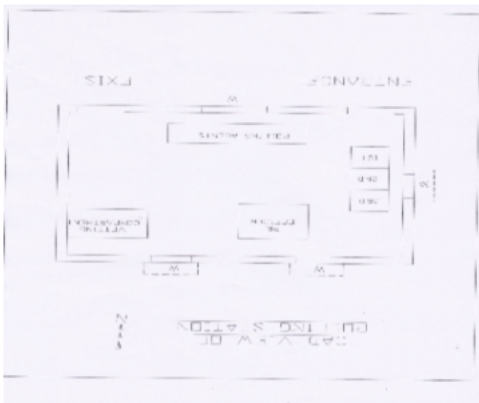

নির্বাচক নিবন্ধন আধিকারিকের স্বাক্ষর

Nazri Naksha

Google Map View

Polling Station Building Front View

Polling Station Front View

Cad View

Key MAP View

| | | | | | |
|--|--------------------------|--|--------------------------|---|--------------------------|
| 1 নাম : সমর মুদি পিতার নাম: লুসি মুদি বাড়ির নং : n0086 বয়স : 29 লিঙ্গ : পুরুষ | SYG1827963 ফটো উপলব্ধ | 2 নাম : লুসী কড়া মুদি স্বামীর নাম: বরেন্দ্র কড়া মুদি বাড়ির নং : n0086 বয়স : 72 লিঙ্গ : মহিলা | SYG1828243 ফটো উপলব্ধ | 3 নাম : সুরেন মুদি পিতার নাম: সুধীর মুদি বাড়ির নং : N0086 বয়স : 26 লিঙ্গ : পুরুষ | SYG2081768 ফটো উপলব্ধ |
| 4 নাম : ছট্ট মুদি পিতার নাম: দুখু মুদি বাড়ির নং : এন0086 বয়স : 23 লিঙ্গ : পুরুষ | SYG2229011 ফটো উপলব্ধ | 5 নাম : রিক্তি মুদি স্বামীর নাম: শান্তনু মুদি বাড়ির নং : এন0086 বয়স : 24 লিঙ্গ : মহিলা | SYG2229037 ফটো উপলব্ধ | 6 নাম : নমিতা মুদি স্বামীর নাম: বিক্রম মুদি বাড়ির নং : এন0086 বয়স : 23 লিঙ্গ : মহিলা | SYG2228930 ফটো উপলব্ধ |
| 7 নাম : দীপক মুদি মায়ের নাম: লুসী মুদি বাড়ির নং : এন000 বয়স : 29 লিঙ্গ : পুরুষ | SYG2313864 ফটো উপলব্ধ | 8 নাম : আমির মুদি পিতার নাম: মথুর মুদি বাড়ির নং : এন00 বয়স : 24 লিঙ্গ : মহিলা | SYG2136489 ফটো উপলব্ধ | 9 নাম : প্রভাস মুদি পিতার নাম: গোপাল মুদি বাড়ির নং : এন00 বয়স : 25 লিঙ্গ : পুরুষ | SYG2155000 ফটো উপলব্ধ |
| 10 নাম : ঝুমা মুদি স্বামীর নাম: পানালাল মুদি বাড়ির নং : এন0070 বয়স : 23 লিঙ্গ : মহিলা | SYG2129443 ফটো উপলব্ধ | 11 নাম : সরস্বতী মুদি স্বামীর নাম: মহেশ মুদি বাড়ির নং : এন000 বয়স : 41 লিঙ্গ : মহিলা | SYG2129476 ফটো উপলব্ধ | 12 নাম : সুসতম মুদি পিতার নাম: মধু মুদি বাড়ির নং : এন00 বয়স : 26 লিঙ্গ : পুরুষ | SYG2131894 ফটো উপলব্ধ |
| 13 নাম : মামনী মুদি স্বামীর নাম: অজয় মুদি বাড়ির নং : এন0017 বয়স : 29 লিঙ্গ : মহিলা | SYG2155448 ফটো উপলব্ধ | 14 নাম : তরুণী মুদি পিতার নাম: খেপু মুদি বাড়ির নং : এন000 বয়স : 24 লিঙ্গ : পুরুষ | SYG2131910 ফটো উপলব্ধ | 15 নাম : গুড্ডু মুদি পিতার নাম: প্রকাশ মুদি বাড়ির নং : N0071 বয়স : 24 লিঙ্গ : পুরুষ | SYG2082030 ফটো উপলব্ধ |
| 16 নাম : উত্তরা মুদি স্বামীর নাম: লাল্টু মুদি বাড়ির নং : N0065 বয়স : 33 লিঙ্গ : মহিলা | SYG2081834 ফটো উপলব্ধ | 17 নাম : শ্যামলী মুদি স্বামীর নাম: নিতাই মুদি বাড়ির নং : N0021 বয়স : 26 লিঙ্গ : মহিলা | SYG2081859 ফটো উপলব্ধ | 18 নাম : গণেশ মুদি পিতার নাম: পেল কিশোর মুদি বাড়ির নং : N0020 বয়স : 27 লিঙ্গ : পুরুষ | SYG2084580 ফটো উপলব্ধ |
| 19 নাম : চিনিবাস মুদি পিতার নাম: ধরণী মুদি বাড়ির নং : N000 বয়স : 41 লিঙ্গ : পুরুষ | SYG2096105 ফটো উপলব্ধ | 20 নাম : ইন্দ্রিমা মুদি স্বামীর নাম: সুদেব মুদি বাড়ির নং : N0081 বয়স : 26 লিঙ্গ : মহিলা | SYG2082063 ফটো উপলব্ধ | 21 নাম : সর্বানী মুদি স্বামীর নাম: অশোক মুদি বাড়ির নং : এন0070 বয়স : 25 লিঙ্গ : মহিলা | SYG1953876 ফটো উপলব্ধ |
| 22 নাম : লছমনি কোড়া মুদি স্বামীর নাম: টিয়া মুদি বাড়ির নং : এন0021 বয়স : 26 লিঙ্গ : মহিলা | SYG1953975 ফটো উপলব্ধ | 23 নাম : শিবানী মুদি স্বামীর নাম: কুশ মুদি বাড়ির নং : n0052 বয়স : 28 লিঙ্গ : মহিলা | SYG1859156 ফটো উপলব্ধ | 24 নাম : সমলা মুদি স্বামীর নাম: ঠাকুর মুদি বাড়ির নং : এন0021 বয়স : 37 লিঙ্গ : মহিলা | SYG1953983 ফটো উপলব্ধ |
| 25 নাম : সুমিত্রা মুদি স্বামীর নাম: দীপক মুদি বাড়ির নং : এন0069 বয়স : 30 লিঙ্গ : মহিলা | SYG1953991 ফটো উপলব্ধ | 26 নাম : পদ্মাবতী মুদি স্বামীর নাম: শ্যামল মুদি বাড়ির নং : এন0124 বয়স : 34 লিঙ্গ : মহিলা | SYG1954015 ফটো উপলব্ধ | 27 নাম : জীতেন মুদি মায়ের নাম: পাতু মুদি বাড়ির নং : n0008 বয়স : 27 লিঙ্গ : পুরুষ | SYG1751692 ফটো উপলব্ধ |
| 28 নাম : জগত মুদি পিতার নাম: হরি মুদি বাড়ির নং : n0017 বয়স : 60 লিঙ্গ : পুরুষ | SYG2032720 ফটো উপলব্ধ | 29 নাম : লতা মুদি স্বামীর নাম: জগত মুদি বাড়ির নং : n0017 বয়স : 52 লিঙ্গ : মহিলা | FXP2269009 ফটো উপলব্ধ | 30 নাম : রানী মুদি স্বামীর নাম: ঝগড় মুদি বাড়ির নং : n0025 বয়স : 68 লিঙ্গ : মহিলা | SYG2032712 ফটো উপলব্ধ |