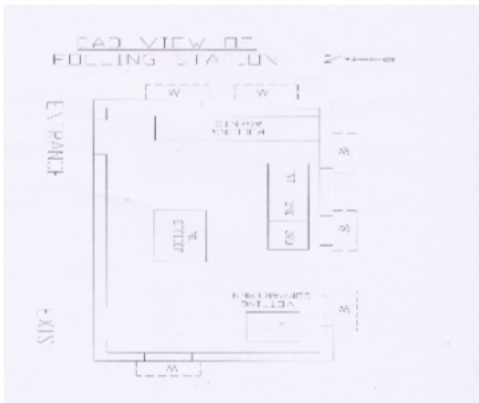

নির্বাচক নিবন্ধন আধিকারিকের স্বাক্ষর

Nazri Naksha

Google Map View

Polling Station Building Front View

Polling Station Front View

Cad View

Key MAP View

1 নাম : সেক শাকির পিতার নাম: সেক ভলু বাড়ির নং : n0012 বয়স : 54 লিঙ্গ : পুরুষ	SYG1200260 ফটো উপলব্ধ	2 নাম : মুসলেম সেক পিতার নাম: খলিল সেক বাড়ির নং : 01 বয়স : 64 লিঙ্গ : পুরুষ	SYG2466811 ফটো উপলব্ধ	3 নাম : জামিন সেক পিতার নাম: খলিল সেক বাড়ির নং : n0005 বয়স : 57 লিঙ্গ : পুরুষ	SYG1294040 ফটো উপলব্ধ
4 নাম : সেক মুস্তাফা পিতার নাম: খলিল সেক বাড়ির নং : n0005 বয়স : 56 লিঙ্গ : পুরুষ	SYG2259786 ফটো উপলব্ধ	5 নাম : মনজুড়া বিবি স্বামীর নাম: সেখ মুসলেম বাড়ির নং : n0005 বয়স : 56 লিঙ্গ : মহিলা	WB/35/243/282036 ফটো উপলব্ধ	6 নাম : জিরামন বিবি স্বামীর নাম: মুস্তাক সেখ বাড়ির নং : n0005 বয়স : 53 লিঙ্গ : মহিলা	WB/35/243/282402 ফটো উপলব্ধ
7 নাম : বাসিরুন বিবি স্বামীর নাম: আকীদ সেক বাড়ির নং : n0005 বয়স : 34 লিঙ্গ : মহিলা	SYG1469972 ফটো উপলব্ধ	8 নাম : সুন্দরী বিবি স্বামীর নাম: আকাল সেক বাড়ির নং : n0009 বয়স : 86 লিঙ্গ : মহিলা	WB/35/243/282093 ফটো উপলব্ধ	9 নাম : হামিদা বিবি পিতার নাম: সেক ইলিয়াস বাড়ির নং : n0016 বয়স : 35 লিঙ্গ : মহিলা	SYG1294073 ফটো উপলব্ধ
10 নাম : ভিক্রিপদ মাহাত পিতার নাম: অজিত মাহাত বাড়ির নং : n0016 বয়স : 33 লিঙ্গ : পুরুষ	SYG1294339 ফটো উপলব্ধ	11 নাম : জাহ্নেসা বিবি স্বামীর নাম: ইয়াকুব বাড়ির নং : n0033 বয়স : 86 লিঙ্গ : মহিলা	WB/35/243/282351 ফটো উপলব্ধ	12 নাম : ইয়াহুদ সেক পিতার নাম: ইয়াকুব সেক বাড়ির নং : n0033 বয়স : 71 লিঙ্গ : পুরুষ	WB/35/243/282412 ফটো উপলব্ধ
13 নাম : আফরাজ বিবি স্বামীর নাম: নসিম সেক বাড়ির নং : n0033 বয়স : 42 লিঙ্গ : মহিলা	FXP1895499 ফটো উপলব্ধ	14 নাম : নসিম সেখ পিতার নাম: হাসিম সেখ বাড়ির নং : n0033 বয়স : 42 লিঙ্গ : পুরুষ	FXP1896398 ফটো উপলব্ধ	15 নাম : তালিম সেক পিতার নাম: জালাল সেক বাড়ির নং : n0033 বয়স : 38 লিঙ্গ : পুরুষ	SYG1470012 ফটো উপলব্ধ
16 নাম : মনজীলা বিবি স্বামীর নাম: তালিম সেখ বাড়ির নং : n0033 বয়স : 31 লিঙ্গ : মহিলা	SYG1580851 ফটো উপলব্ধ	17 নাম : সেক সরফুদ্দিন পিতার নাম: হাফাই সেখ বাড়ির নং : n0207 বয়স : 45 লিঙ্গ : পুরুষ	FXP2274348 ফটো উপলব্ধ	18 নাম : সাদেশা বিবি স্বামীর নাম: জেরাউল সেক বাড়ির নং : n0042 বয়স : 28 লিঙ্গ : মহিলা	SYG1752138 ফটো উপলব্ধ
19 নাম : ফরিদন বিবি স্বামীর নাম: ইব্রাহিম বাড়ির নং : n0006 বয়স : 96 লিঙ্গ : মহিলা	FXP2563393 ফটো উপলব্ধ	20 নাম : সেখ খৈবর পিতার নাম: সেখ হাবু বাড়ির নং : n0042 বয়স : 71 লিঙ্গ : পুরুষ	SYG0528331 ফটো উপলব্ধ	21 নাম : খাদিম সেক পিতার নাম: হাবু সেক বাড়ির নং : n0042 বয়স : 66 লিঙ্গ : পুরুষ	FXP2274249 ফটো উপলব্ধ
22 নাম : সেক সাদাম পিতার নাম: খাদিম সেক বাড়ির নং : n0042 বয়স : 40 লিঙ্গ : পুরুষ	SYG1581842 ফটো উপলব্ধ	23 নাম : নসিম সেক পিতার নাম: আয়ুব সেক বাড়ির নং : n0042 বয়স : 35 লিঙ্গ : পুরুষ	SYG1581024 ফটো উপলব্ধ	24 নাম : সাজেরা বিবি স্বামীর নাম: খৈবর সেখ বাড়ির নং : n0042 বয়স : 66 লিঙ্গ : মহিলা	WB/35/243/282374 ফটো উপলব্ধ
25 নাম : রাহানা বিবি স্বামীর নাম: খাদিম সেখ বাড়ির নং : n0042 বয়স : 61 লিঙ্গ : মহিলা	WB/35/243/282376 ফটো উপলব্ধ	26 নাম : উজ্জিকা বিবি স্বামীর নাম: আয়ুব সেখ বাড়ির নং : n0042 বয়স : 56 লিঙ্গ : মহিলা	WB/35/243/282373 ফটো উপলব্ধ	27 নাম : সেক দিলসাদ পিতার নাম: খৈবর বাড়ির নং : n0042 বয়স : 38 লিঙ্গ : পুরুষ	SYG1294271 ফটো উপলব্ধ
28 নাম : সেক জেরাউল পিতার নাম: খৈবর বাড়ির নং : n0042 বয়স : 35 লিঙ্গ : পুরুষ	SYG1294289 ফটো উপলব্ধ	29 নাম : রুপসানা বিবি অন্যান্য: সেক সাদাম বাড়ির নং : n0042 বয়স : 30 লিঙ্গ : মহিলা	SYG1581610 ফটো উপলব্ধ	30 নাম : মনীর সেক পিতার নাম: ইব্রাহিম সেক বাড়ির নং : n0006 বয়স : 81 লিঙ্গ : পুরুষ	WB/35/243/282331 ফটো উপলব্ধ