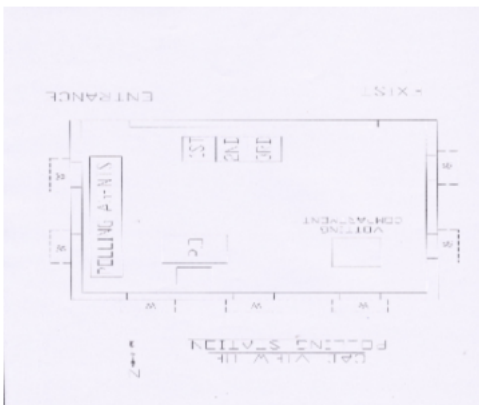

নির্বাচক নিবন্ধন আধিকারিকের স্বাক্ষর

Nazri Naksha

Google Map View

Polling Station Building Front View

Polling Station Front View

Cad View

Key MAP View

বিধানসভা নির্বাচনক্ষেত্রের নং, নাম : 244-কাশীপুর
ভাগ নং, নাম : 1-নিমডিহা