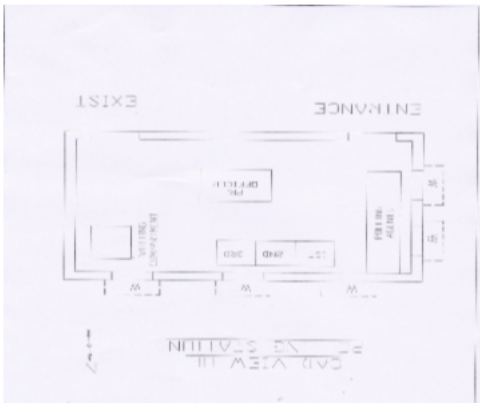

নির্বাচক নিবন্ধন আধিকারিকের স্বাক্ষর

Nazri Naksha

Google Map View

Polling Station Building Front View

Polling Station Front View

Cad View

Key MAP View

1 নাম : নিজ মুদ্দীন আনসারি পিতার নাম: জগরন আনসারি বাড়ির নং : এন001 বয়স : 22 লিঙ্গ : পুরুষ	SYG2240075 ফটো উপলব্ধ	2 নাম : জহুরা খাতুন পিতার নাম: জাগরণ আনসারি বাড়ির নং : n00 বয়স : 26 লিঙ্গ : মহিলা	SYG2078640 ফটো উপলব্ধ	3 নাম : জামাল আনসারী পিতার নাম: আসগর আনসারী বাড়ির নং : n0002 বয়স : 60 লিঙ্গ : পুরুষ	FXP1977875 ফটো উপলব্ধ
4 নাম : সুবতান বিনি স্বামীর নাম: জামাল আনসারী বাড়ির নং : n0002 বয়স : 45 লিঙ্গ : মহিলা	FXP1977883 ফটো উপলব্ধ	5 নাম : জাগরন আনসারী পিতার নাম: আসগর আনসারী বাড়ির নং : n0001 বয়স : 61 লিঙ্গ : পুরুষ	WB/35/243/417248 ফটো উপলব্ধ	6 নাম : গুলজান আনসারী স্বামীর নাম: জাগরন আনসারী বাড়ির নং : n0001 বয়স : 56 লিঙ্গ : মহিলা	WB/35/243/417249 ফটো উপলব্ধ
7 নাম : মহরম আনসারী পিতার নাম: জামাল আনসারী বাড়ির নং : n0002 বয়স : 34 লিঙ্গ : পুরুষ	SYG1365931 ফটো উপলব্ধ	8 নাম : প্রথমী মাহাত স্বামীর নাম: মধুসুদন মাহাত বাড়ির নং : 30 বয়স : 36 লিঙ্গ : মহিলা	SYG1583285 ফটো উপলব্ধ	9 নাম : রীনা মাহাত স্বামীর নাম: বাসুদেব মাহাত বাড়ির নং : এন0025 বয়স : 21 লিঙ্গ : মহিলা	SYG2380764 ফটো উপলব্ধ
10 নাম : পৌতম কালিন্দী পিতার নাম: রামপদ কালিন্দী বাড়ির নং : n0161 বয়স : 28 লিঙ্গ : পুরুষ	SYG1829464 ফটো উপলব্ধ	11 নাম : অঞ্জলি কালিন্দী স্বামীর নাম: রাজেশ কালিন্দী বাড়ির নং : n0162 বয়স : 30 লিঙ্গ : মহিলা	SYG1829472 ফটো উপলব্ধ	12 নাম : সরুবাণি কালিন্দী স্বামীর নাম: ফনি কালিন্দী বাড়ির নং : n0003 বয়স : 72 লিঙ্গ : মহিলা	WB/35/243/417163 ফটো উপলব্ধ
13 নাম : লক্ষন কালিন্দী পিতার নাম: ফনি কালিন্দী বাড়ির নং : n0003 বয়স : 56 লিঙ্গ : পুরুষ	WB/35/243/417061 ফটো উপলব্ধ	14 নাম : নূনীবালা কালিন্দী স্বামীর নাম: লক্ষন কালিন্দী বাড়ির নং : n0003 বয়স : 51 লিঙ্গ : মহিলা	WB/35/243/417164 ফটো উপলব্ধ	15 নাম : রাজেশ কালিন্দী পিতার নাম: লক্ষন কালিন্দী বাড়ির নং : n0003 বয়স : 33 লিঙ্গ : পুরুষ	SYG1366095 ফটো উপলব্ধ
16 নাম : পরী কালিন্দী পিতার নাম: ফনি কালিন্দী বাড়ির নং : n0003 বয়স : 53 লিঙ্গ : মহিলা	FXP1977958 ফটো উপলব্ধ	17 নাম : রামপদ কালিন্দী পিতার নাম: জ্যোতি কালিন্দী বাড়ির নং : n0004 বয়স : 61 লিঙ্গ : পুরুষ	FXP1977933 ফটো উপলব্ধ	18 নাম : উত্তম কালিন্দী পিতার নাম: রামপদ কালিন্দী বাড়ির নং : n0004 বয়স : 34 লিঙ্গ : পুরুষ	SYG1366103 ফটো উপলব্ধ
19 নাম : লালু কালিন্দী পিতার নাম: ক্ষুদিরাম কালিন্দী বাড়ির নং : n0005 বয়স : 63 লিঙ্গ : পুরুষ	FXP2598456 ফটো উপলব্ধ	20 নাম : বিলাসিনী কালিন্দী স্বামীর নাম: লালু কালিন্দী বাড়ির নং : n0005 বয়স : 53 লিঙ্গ : মহিলা	FXP2598464 ফটো উপলব্ধ	21 নাম : শকুন্তলা কালিন্দী স্বামীর নাম: সুরেন্দ্র কালিন্দী বাড়ির নং : n0005 বয়স : 44 লিঙ্গ : মহিলা	FXP1977925 ফটো উপলব্ধ
22 নাম : দিপালী মুখার্জী স্বামীর নাম: সুকুমার মুখার্জী বাড়ির নং : 7 বয়স : 41 লিঙ্গ : মহিলা	SYG1583335 ফটো উপলব্ধ	23 নাম : পৌরাজ কালিন্দী পিতার নাম: রামপদ কালিন্দী বাড়ির নং : এন0004 বয়স : 26 লিঙ্গ : পুরুষ	SYG2181147 ফটো উপলব্ধ	24 নাম : ফুলচাঁদ কালিন্দী পিতার নাম: লক্ষন কালিন্দী বাড়ির নং : n0175 বয়স : 26 লিঙ্গ : পুরুষ	SYG1895069 ফটো উপলব্ধ
25 নাম : রুপা কালিন্দী স্বামীর নাম: উত্তম কালিন্দী বাড়ির নং : n0176 বয়স : 28 লিঙ্গ : মহিলা	SYG1895200 ফটো উপলব্ধ	26 নাম : শশধর কালিন্দী পিতার নাম: লালু কালিন্দী বাড়ির নং : এন0005 বয়স : 25 লিঙ্গ : পুরুষ	SYG1956820 ফটো উপলব্ধ	27 নাম : জোৎস্না কালিন্দী পিতার নাম: লালু কালিন্দী বাড়ির নং : এন0005 বয়স : 23 লিঙ্গ : মহিলা	SYG2329050 ফটো উপলব্ধ
28 নাম : মঙ্গলা গরাই মায়ের নাম: চিন্তামনি গরাই বাড়ির নং : n0011 বয়স : 39 লিঙ্গ : মহিলা	SYG1471838 ফটো উপলব্ধ	29 নাম : ক্ষেপু গরাই পিতার নাম: হাবু গরাই বাড়ির নং : n0006 বয়স : 66 লিঙ্গ : পুরুষ	WB/35/243/417143 ফটো উপলব্ধ	30 নাম : প্রতিমা গরাই স্বামীর নাম: ক্ষেপু গরাই বাড়ির নং : n0006 বয়স : 57 লিঙ্গ : মহিলা	FXP2598480 ফটো উপলব্ধ