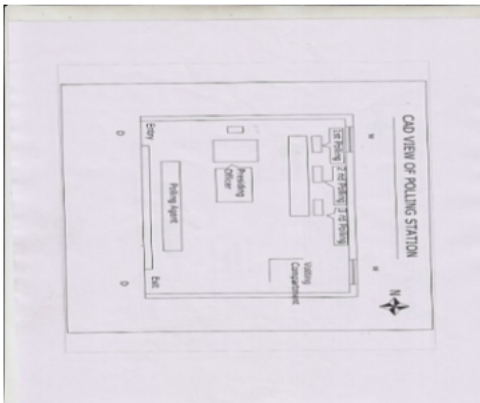

নির্বাচক নিবন্ধন আধিকারিকের স্বাক্ষর

Nazri Naksha

Google Map View

Polling Station Building Front View

Polling Station Front View

Cad View

Key MAP View

বিধানসভা নির্বাচনক্ষেত্রের নং, নাম : 244-কাশীপুর
ভাগ নং, নাম : 1-ভেলাডি-সুইয়াডি,মহলাবেড়াবস্তি,বাঁধডি,খেদাডি