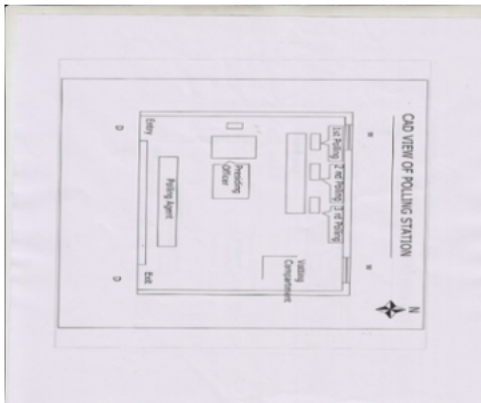

নির্বাচক নিবন্ধন আধিকারিকের স্বাক্ষর

Nazri Naksha

Google Map View

Polling Station Building Front View

Polling Station Front View

Cad View

Key MAP View

বিধানসভা নির্বাচনক্ষেত্রের নং, নাম : 244-কাশীপুর  
ভাগ নং, নাম : 1-ককটা,দুধপানিয়া,আড়ালকোচা