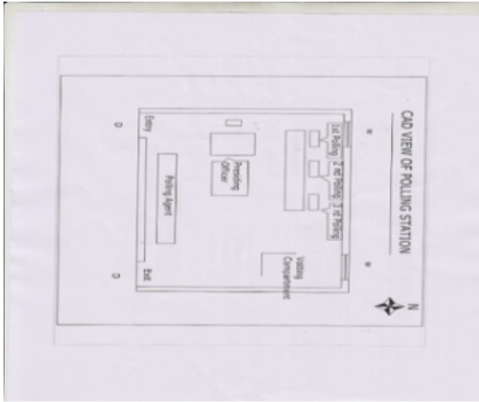

নির্বাচক নিবন্ধন আধিকারিকের স্বাক্ষর

Nazri Naksha

Google Map View

Polling Station Building Front View

Polling Station Front View

Cad View

Key MAP View

বিধানসভা নির্বাচনক্ষেত্রের নং, নাম : 244-কাশীপুর
ভাগ নং, নাম : 1-কেশরগড় আংশিক পূর্ব.বাজার বস্তি,বামুন পাড়া,লোহার পাড়া,মুসলমানপাড়া,হাড়িকুলি,পূর্ব কামারকুলি,দারু জঙ্গী কুলি