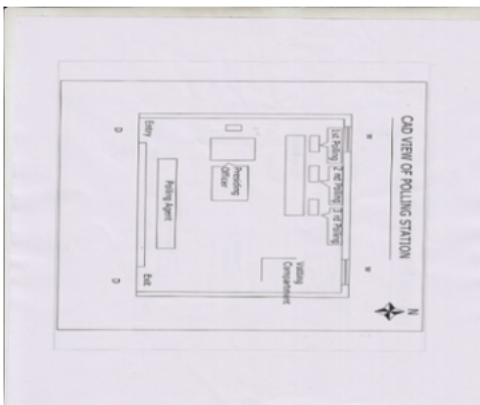

নির্বাচক নিবন্ধন আধিকারিকের স্বাক্ষর

Nazri Naksha

Google Map View

Polling Station Building Front View

Polling Station Front View

Cad View

Key MAP View

1 নাম : শক্তিপদ কিস্কু পিতার নাম: মনজুড়া কিস্কু বাড়ির নং : n0031 বয়স : 31 লিঙ্গ : পুরুষ	SYG1586502 ফটো উপলব্ধ	2 নাম : সুশান্ত কিস্কু পিতার নাম: জলধর কিস্কু বাড়ির নং : এন0021 বয়স : 24 লিঙ্গ : পুরুষ	SYG2346054 ফটো উপলব্ধ	3 নাম : সুমন্ত কুমার কিস্কু পিতার নাম: জলধর কিস্কু বাড়ির নং : n0021 বয়স : 32 লিঙ্গ : পুরুষ	SYG1475128 ফটো উপলব্ধ
4 নাম : মাধুরী কিস্কু পিতার নাম: খগেন্দ্রনাথ কিস্কু বাড়ির নং : এন0025 বয়স : 27 লিঙ্গ : মহিলা	SYG1958503 ফটো উপলব্ধ	5 নাম : কবিতা কিস্কু পিতার নাম: বৈদ্যনাথ কিস্কু বাড়ির নং : গ্রাম-বাঁদরটাঙ্গা বয়স : 25 লিঙ্গ : মহিলা	SYG1958420 ফটো উপলব্ধ	6 নাম : শ্যামলা কিস্কু স্বামীর নাম: শিব নারায়ণ কিস্কু বাড়ির নং : n0098 বয়স : 29 লিঙ্গ : মহিলা	SYG1748789 ফটো উপলব্ধ
7 নাম : জলধর কিস্কু পিতার নাম: মন্তু কিস্কু বাড়ির নং : n0021 বয়স : 66 লিঙ্গ : পুরুষ	SYG2034361 ফটো উপলব্ধ	8 নাম : নিয়তি কিস্কু স্বামীর নাম: জলধর কিস্কু বাড়ির নং : n0021 বয়স : 61 লিঙ্গ : মহিলা	SYG2034379 ফটো উপলব্ধ	9 নাম : শান্তনা কিস্কু পিতার নাম: জলধর কিস্কু বাড়ির নং : n0116 বয়স : 25 লিঙ্গ : মহিলা	SYG1958412 ফটো উপলব্ধ
10 নাম : সারথী কিস্কু পিতার নাম: রাজেন কিস্কু বাড়ির নং : n0080 বয়স : 53 লিঙ্গ : মহিলা	SYG2034429 ফটো উপলব্ধ	11 নাম : কম্পনা কিস্কু অন্যান্য: বৈদ্যনাথ কিস্কু বাড়ির নং : n0080 বয়স : 35 লিঙ্গ : মহিলা	SYG1368091 ফটো উপলব্ধ	12 নাম : কোয়েল কিস্কু অন্যান্য: বৈদ্যনাথ কিস্কু বাড়ির নং : n0080 বয়স : 35 লিঙ্গ : মহিলা	SYG1368083 ফটো উপলব্ধ
13 নাম : বালিকা কিস্কু স্বামীর নাম: তিলক কিস্কু বাড়ির নং : এন000 বয়স : 36 লিঙ্গ : মহিলা	SYG2191807 ফটো উপলব্ধ	14 নাম : কাকলি কিস্কু পিতার নাম: বৈদ্যনাথ কিস্কু বাড়ির নং : গ্রাম-বাঁদরটাঙ্গা বয়স : 23 লিঙ্গ : মহিলা	SYG2189421 ফটো উপলব্ধ	15 নাম : সুনীতা কিস্কু স্বামীর নাম: তাপস কিস্কু বাড়ির নং : এন0000 বয়স : 24 লিঙ্গ : মহিলা	SYG2191633 ফটো উপলব্ধ
16 নাম : বাপী কিস্কু পিতার নাম: বৈদ্যনাথ কিস্কু বাড়ির নং : এন0080 বয়স : 40 লিঙ্গ : পুরুষ	FXP2353928 ফটো উপলব্ধ	17 নাম : দেবশ্রী মান্ডী স্বামীর নাম: দিলীপ মান্ডী বাড়ির নং : না বয়স : 23 লিঙ্গ : মহিলা	SYG2329977 ফটো উপলব্ধ	18 নাম : অনন্ত কিস্কু পিতার নাম: রয়া কিস্কু বাড়ির নং : n0080 বয়স : 43 লিঙ্গ : পুরুষ	FXP2596625 ফটো উপলব্ধ
19 নাম : যশোদা কিস্কু স্বামীর নাম: জ্যোতি কিস্কু বাড়ির নং : n0015 বয়স : 66 লিঙ্গ : মহিলা	WB/35/243/402165 ফটো উপলব্ধ	20 নাম : বৃহস্পতি কিস্কু পিতার নাম: জ্যোতি কিস্কু বাড়ির নং : n0015 বয়স : 56 লিঙ্গ : পুরুষ	WB/35/243/402144 ফটো উপলব্ধ	21 নাম : আমোদী কিস্কু স্বামীর নাম: বৃহস্পতি কিস্কু বাড়ির নং : n0015 বয়স : 50 লিঙ্গ : মহিলা	WB/35/243/402162 ফটো উপলব্ধ
22 নাম : তাপস কুমার কিস্কু পিতার নাম: বৃহস্পতি কিস্কু বাড়ির নং : n0015 বয়স : 35 লিঙ্গ : পুরুষ	SYG1299353 ফটো উপলব্ধ	23 নাম : প্রসেনজিৎ কিস্কু পিতার নাম: বৃহস্পতি কিস্কু বাড়ির নং : n0015 বয়স : 29 লিঙ্গ : পুরুষ	SYG1675495 ফটো উপলব্ধ	24 নাম : রবিলাচন হাঁসদা পিতার নাম: যোগেন হাঁসদা বাড়ির নং : n0021 বয়স : 59 লিঙ্গ : পুরুষ	WB/35/243/402007 ফটো উপলব্ধ
25 নাম : হেমন্ত কুমার কিস্কু পিতার নাম: ভরত কিস্কু বাড়ির নং : n0023 বয়স : 32 লিঙ্গ : পুরুষ	SYG1586510 ফটো উপলব্ধ	26 নাম : গোলাপী কিস্কু স্বামীর নাম: হেমন্ত কুমার কিস্কু বাড়ির নং : n0023 বয়স : 33 লিঙ্গ : মহিলা	SYG1586528 ফটো উপলব্ধ	27 নাম : উর্মিলা মূর্মু স্বামীর নাম: নবীন মূর্মু বাড়ির নং : N/006 বয়স : 49 লিঙ্গ : মহিলা	FXP0629493 ফটো উপলব্ধ
28 নাম : শুদ্ধমনি কিস্কু স্বামীর নাম: শঙ্কর কিস্কু বাড়ির নং : n0024 বয়স : 66 লিঙ্গ : মহিলা	FXP2596658 ফটো উপলব্ধ	29 নাম : খগেন্দ্রনাথ কিস্কু পিতার নাম: লখীরাম কিস্কু বাড়ির নং : n0025 বয়স : 66 লিঙ্গ : পুরুষ	WB/35/243/402023 ফটো উপলব্ধ	30 নাম : বাহামনি কিস্কু স্বামীর নাম: খগেন্দ্র নাথ কিস্কু বাড়ির নং : n0025 বয়স : 64 লিঙ্গ : মহিলা	SYG2417145 ফটো উপলব্ধ