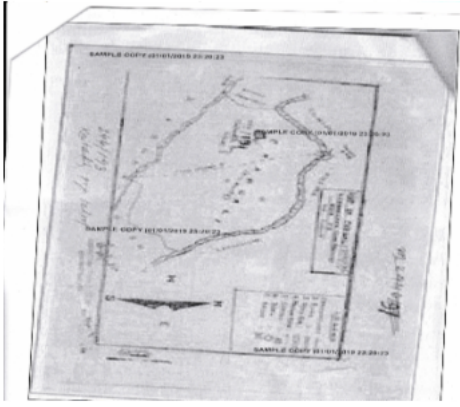

Nazri Naksha