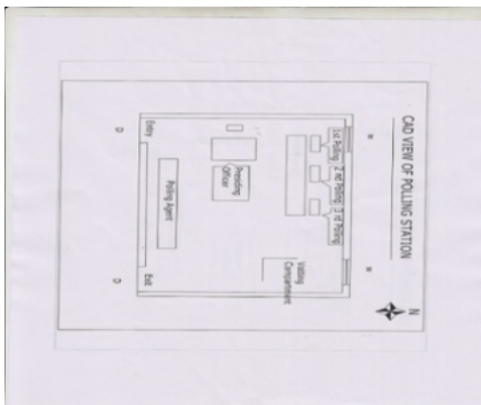

নির্বাচক নিবন্ধন আধিকারিকের স্বাক্ষর

Nazri Naksha

Google Map View

Polling Station Building Front View

Polling Station Front View

Cad View

Key MAP View

1 নাম : সুজাতা মাহাত স্বামীর নাম: বিশ্বজিৎ মাহাত মাহাত বাড়ির নং : ৩৯ বয়স : 24 লিঙ্গ : মহিলা	SYG2273340 ফটো উপলব্ধ	2 নাম : ফটিক চন্দ্র দাস পিতার নাম: বিজয় কৃষ্ণ দাস বাড়ির নং : 000 বয়স : 21 লিঙ্গ : পুরুষ	SYG2330579 ফটো উপলব্ধ	3 নাম : আলোচনা দাস পিতার নাম: নীশাকর দাস বাড়ির নং : 000 বয়স : 21 লিঙ্গ : মহিলা	SYG2331544 ফটো উপলব্ধ
4 নাম : সুস্মিতা রুহিদাস স্বামীর নাম: সুবির চন্দ্র দাস বাড়ির নং : এন0006 বয়স : 23 লিঙ্গ : মহিলা	SYG2187748 ফটো উপলব্ধ	5 নাম : বিজয় কৃষ্ণ দাস পিতার নাম: খড়ু দাস বাড়ির নং : n0003 বয়স : 44 লিঙ্গ : পুরুষ	FXP1972025 ফটো উপলব্ধ	6 নাম : শ্যাম সন্দর দাস পিতার নাম: বিজয় কৃষ্ণ দাস বাড়ির নং : এন0003 বয়স : 23 লিঙ্গ : পুরুষ	SYG2187979 ফটো উপলব্ধ
7 নাম : উত্তরা রুহিদাস স্বামীর নাম: গুরুপদ রুহিদাস বাড়ির নং : এন0007 বয়স : 23 লিঙ্গ : মহিলা	SYG2186682 ফটো উপলব্ধ	8 নাম : তপতী দাস স্বামীর নাম: নিমাইচন্দ্র দাস বাড়ির নং : N/0005 বয়স : 43 লিঙ্গ : মহিলা	FXP2596542 ফটো উপলব্ধ	9 নাম : রাহুল কুমার দাস পিতার নাম: প্রদীপ কুমার দাস বাড়ির নং : DAS-PARA বয়স : 21 লিঙ্গ : পুরুষ	SYG2279172 ফটো উপলব্ধ
10 নাম : অনুপ কুমার মাহাত পিতার নাম: মাধব চন্দ্র মাহাত বাড়ির নং : 000 বয়স : 22 লিঙ্গ : পুরুষ	SYG2330678 ফটো উপলব্ধ	11 নাম : সৌমেন বাউরী পিতার নাম: চিত্তরঞ্জন বাউর বাড়ির নং : 000 বয়স : 21 লিঙ্গ : পুরুষ	SYG2329936 ফটো উপলব্ধ	12 নাম : জিলাপী দাস স্বামীর নাম: মদনমোহন দাস বাড়ির নং : n0075 বয়স : 71 লিঙ্গ : মহিলা	FXP1972058 ফটো উপলব্ধ
13 নাম : চিত্তরঞ্জন দাস পিতার নাম: মদন দাস বাড়ির নং : n0075 বয়স : 52 লিঙ্গ : পুরুষ	WB/35/243/399226 ফটো উপলব্ধ	14 নাম : চপলা দাস স্বামীর নাম: চিত্তরঞ্জন দাস বাড়ির নং : n0075 বয়স : 50 লিঙ্গ : মহিলা	WB/35/243/399289 ফটো উপলব্ধ	15 নাম : বিজয় দাস পিতার নাম: মদন দাস বাড়ির নং : n0075 বয়স : 50 লিঙ্গ : পুরুষ	WB/35/243/399050 ফটো উপলব্ধ
16 নাম : পার্বতী দাস স্বামীর নাম: বিজয় দাস বাড়ির নং : n0075 বয়স : 38 লিঙ্গ : মহিলা	FXP2653442 ফটো উপলব্ধ	17 নাম : মেজাপী দাস স্বামীর নাম: অমৃত কুমার দাস বাড়ির নং : n0007 বয়স : 60 লিঙ্গ : মহিলা	WB/35/243/399131 ফটো উপলব্ধ	18 নাম : চঞ্চলা দাস স্বামীর নাম: আকুল দাস বাড়ির নং : N/0001 বয়স : 52 লিঙ্গ : মহিলা	FXP2596518 ফটো উপলব্ধ
19 নাম : অমৃত কুমার দাস পিতার নাম: লক্ষন দাস বাড়ির নং : n0007 বয়স : 71 লিঙ্গ : পুরুষ	WB/35/243/399225 ফটো উপলব্ধ	20 নাম : অনিল দাস পিতার নাম: চিত্ত দাস বাড়ির নং : n0075 বয়স : 29 লিঙ্গ : পুরুষ	SYG1855063 ফটো উপলব্ধ	21 নাম : সুদীপ কুমার দাস পিতার নাম: মনিমুদ্র নাথ দাস বাড়ির নং : n0006 বয়স : 40 লিঙ্গ : পুরুষ	FXP1398064 ফটো উপলব্ধ
22 নাম : বর্নালী দাস স্বামীর নাম: খোকন চন্দ্র দাস বাড়ির নং : n0006 বয়স : 35 লিঙ্গ : মহিলা	SYG0909713 ফটো উপলব্ধ	23 নাম : পৌতম দাস পিতার নাম: আকুল দাস বাড়ির নং : n0001 বয়স : 27 লিঙ্গ : পুরুষ	SYG1855048 ফটো উপলব্ধ	24 নাম : দ্রৌপদী দাস স্বামীর নাম: মনোজ দাস বাড়ির নং : 000 বয়স : 25 লিঙ্গ : মহিলা	SYG2044865 ফটো উপলব্ধ
25 নাম : সস্তা রুহীদাস স্বামীর নাম: গোলক রুহীদাস বাড়ির নং : n001 বয়স : 34 লিঙ্গ : মহিলা	IAP1557990 ফটো উপলব্ধ	26 নাম : নয়ন দাস পিতার নাম: নির্মল দাস বাড়ির নং : এন0073 বয়স : 23 লিঙ্গ : পুরুষ	SYG2168292 ফটো উপলব্ধ	27 নাম : মনোজ দাস পিতার নাম: প্রতাপ দাস বাড়ির নং : এন000 বয়স : 38 লিঙ্গ : পুরুষ	SYG2185734 ফটো উপলব্ধ
28 নাম : অচিন্ত দাস পিতার নাম: চিত্তরঞ্জন দাস বাড়ির নং : এন0075 বয়স : 34 লিঙ্গ : পুরুষ	SYG2187524 ফটো উপলব্ধ	29 নাম : নুপুর দাস স্বামীর নাম: অচিন্ত দাস বাড়ির নং : এন0075 বয়স : 28 লিঙ্গ : মহিলা	SYG2378321 ফটো উপলব্ধ	30 নাম : গোবিন্দ দাস পিতার নাম: আকুল দাস বাড়ির নং : n0001 বয়স : 30 লিঙ্গ : পুরুষ	SYG1617869 ফটো উপলব্ধ