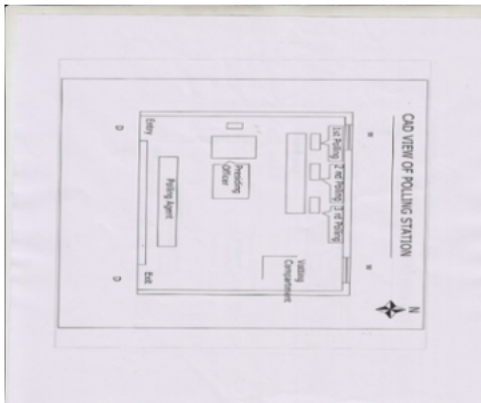

নির্বাচক নিবন্ধন আধিকারিকের স্বাক্ষর

Nazri Naksha

Google Map View

Polling Station Building Front View

Polling Station Front View

Cad View

Key MAP View

1 নাম : তকদির আনসারি পিতার নাম: জামাল আনসারি বাড়ির নং : N00013 বয়স : 24 লিঙ্গ : পুরুষ	SYG2082006 ফটো উপলব্ধ	2 নাম : গরীবনাওয়াজ আনসারী পিতার নাম: কাবিল আনসারী বাড়ির নং : n0009 বয়স : 28 লিঙ্গ : পুরুষ	SYG1755925 ফটো উপলব্ধ	3 নাম : রিয়াজ আনসারি পিতার নাম: আসগর আনসারি বাড়ির নং : N0181 বয়স : 24 লিঙ্গ : পুরুষ	SYG2081081 ফটো উপলব্ধ
4 নাম : সাবিনা বিবি স্বামীর নাম: জামাল আনসারী বাড়ির নং : n0019 বয়স : 31 লিঙ্গ : মহিলা	SYG1832385 ফটো উপলব্ধ	5 নাম : নজরুল আনসারি পিতার নাম: শাজাহান আনসারি বাড়ির নং : N0009 বয়স : 24 লিঙ্গ : পুরুষ	SYG2081164 ফটো উপলব্ধ	6 নাম : কুতুবুদ্দিন আনসারী পিতার নাম: পিয়ারজান আনসারী বাড়ির নং : n0009 বয়স : 28 লিঙ্গ : পুরুষ	SYG1755891 ফটো উপলব্ধ
7 নাম : মকবুল আনসারী পিতার নাম: হাবিল আনসারী বাড়ির নং : এন0009 বয়স : 24 লিঙ্গ : পুরুষ	SYG2136349 ফটো উপলব্ধ	8 নাম : হনুফা বিবি স্বামীর নাম: সহরাব আনসারী বাড়ির নং : এন0020 বয়স : 36 লিঙ্গ : মহিলা	SYG2132389 ফটো উপলব্ধ	9 নাম : আরিফ আনসারী পিতার নাম: হানিফ আনসারী বাড়ির নং : এন0003 বয়স : 23 লিঙ্গ : পুরুষ	SYG2136281 ফটো উপলব্ধ
10 নাম : আমিনা বিবি স্বামীর নাম: আব্দুস সাত্তার আনসারী বাড়ির নং : এন0002 বয়স : 35 লিঙ্গ : মহিলা	SYG2132355 ফটো উপলব্ধ	11 নাম : তামান্না বিবি স্বামীর নাম: গরিবনরাজ আনসারি বাড়ির নং : এন0009 বয়স : 24 লিঙ্গ : মহিলা	SYG2132157 ফটো উপলব্ধ	12 নাম : খুরসিদ আনসারি পিতার নাম: মোবারক আনসারী বাড়ির নং : n0015 বয়স : 34 লিঙ্গ : পুরুষ	SYG1299635 ফটো উপলব্ধ
13 নাম : আজহার উদ্দিন আনসারি পিতার নাম: মোবারক আনসারি বাড়ির নং : এন0015 বয়স : 25 লিঙ্গ : পুরুষ	SYG1959006 ফটো উপলব্ধ	14 নাম : রাজিয়া বিবি স্বামীর নাম: রহিম আনসারি বাড়ির নং : N0041 বয়স : 24 লিঙ্গ : মহিলা	SYG2081370 ফটো উপলব্ধ	15 নাম : করিশমা খাতুন স্বামীর নাম: আসগর আনসারী বাড়ির নং : N0181 বয়স : 26 লিঙ্গ : মহিলা	SYG2081446 ফটো উপলব্ধ
16 নাম : কুলসুম বিবি স্বামীর নাম: ইরফান আনসারি বাড়ির নং : N0179 বয়স : 24 লিঙ্গ : মহিলা	SYG2081404 ফটো উপলব্ধ	17 নাম : আসগর আনসারী পিতার নাম: সুরমালি আনসারী বাড়ির নং : n0181 বয়স : 67 লিঙ্গ : পুরুষ	FXP0636738 ফটো উপলব্ধ	18 নাম : নেপরা বিবি স্বামীর নাম: আলাউদ্দিন আনসারি বাড়ির নং : এন0019 বয়স : 37 লিঙ্গ : মহিলা	SYG2132132 ফটো উপলব্ধ
19 নাম : রেশমা বিবি স্বামীর নাম: সাদ্দাম আনসারী বাড়ির নং : n0041 বয়স : 27 লিঙ্গ : মহিলা	SYG1832336 ফটো উপলব্ধ	20 নাম : সাহিমা বিবি স্বামীর নাম: মনতাজ আনসারী বাড়ির নং : n0182 বয়স : 26 লিঙ্গ : মহিলা	SYG1889054 ফটো উপলব্ধ	21 নাম : তছরন বিবি স্বামীর নাম: আবদুল জুলফুকার আনসারী বাড়ির নং : n0009 বয়স : 30 লিঙ্গ : মহিলা	SYG1889112 ফটো উপলব্ধ
22 নাম : সাবির আনসারী পিতার নাম: গুলজার আনসারী বাড়ির নং : n0005 বয়স : 32 লিঙ্গ : পুরুষ	SYG1299585 ফটো উপলব্ধ	23 নাম : ইরফান আনসারী পিতার নাম: ফুরকান আনসারী বাড়ির নং : n0003 বয়স : 27 লিঙ্গ : পুরুষ	SYG1832278 ফটো উপলব্ধ	24 নাম : পিয়ারজাহান আনসারী পিতার নাম: পিয়ারজান আনসারী বাড়ির নং : n0009 বয়স : 70 লিঙ্গ : পুরুষ	SYG2347458 ফটো উপলব্ধ
25 নাম : জেলেখা বিবি স্বামীর নাম: মরহম আনসারি বাড়ির নং : সিঁজুমাখনা বয়স : 20 লিঙ্গ : মহিলা	SYG2342970 ফটো উপলব্ধ	26 নাম : আফতাব আনসারী পিতার নাম: আবদুল সত্তার আনসারী বাড়ির নং : 00 বয়স : 22 লিঙ্গ : পুরুষ	SYG2227114 ফটো উপলব্ধ	27 নাম : রহিম আনসারী পিতার নাম: শুভেন আনসারী বাড়ির নং : n0041 বয়স : 26 লিঙ্গ : পুরুষ	SYG1889088 ফটো উপলব্ধ
28 নাম : আলাউদ্দিন আনসারী পিতার নাম: পিয়ারজান আনসারী বাড়ির নং : এন0009 বয়স : 22 লিঙ্গ : পুরুষ	SYG2227080 ফটো উপলব্ধ	29 নাম : নুরজাহান বিবি স্বামীর নাম: দুলাল আনসারী বাড়ির নং : এন0009 বয়স : 23 লিঙ্গ : মহিলা	SYG2227098 ফটো উপলব্ধ	30 নাম : আলগুনা বিবি স্বামীর নাম: বেলাল আনসারী বাড়ির নং : এন0009 বয়স : 25 লিঙ্গ : মহিলা	SYG2227130 ফটো উপলব্ধ