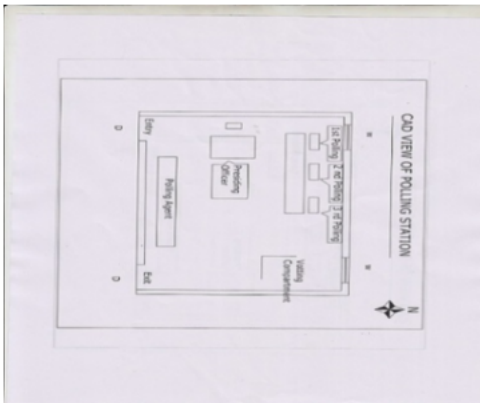

নির্বাচক নিবন্ধন আধিকারিকের স্বাক্ষর

Nazri Naksha

Google Map View

Polling Station Building Front View

Polling Station Front View

Cad View

Key MAP View

1 নাম : শেফালী গরাই স্বামীর নাম: অরুণ গরাই বাড়ির নং : এন0139 বয়স : 25 লিঙ্গ : মহিলা	SYG1959873 ফটো উপলব্ধ	2 নাম : চণ্ডী গোপ পিতার নাম: গোপাল চন্দ্র গোপ বাড়ির নং : এন0084 বয়স : 27 লিঙ্গ : পুরুষ	SYG1959832 ফটো উপলব্ধ	3 নাম : রিক্ত গোপ স্বামীর নাম: বিবেকানন্দ গোপ বাড়ির নং : N0144 বয়স : 26 লিঙ্গ : মহিলা	SYG2068138 ফটো উপলব্ধ
4 নাম : পূজা গোপ পিতার নাম: সন্তোষ কুমার গোপ বাড়ির নং : এন0145 বয়স : 22 লিঙ্গ : মহিলা	SYG2204915 ফটো উপলব্ধ	5 নাম : লক্ষণ গোপ পিতার নাম: কৃষ্ণপদ গোপ বাড়ির নং : এন0143 বয়স : 24 লিঙ্গ : পুরুষ	SYG2204956 ফটো উপলব্ধ	6 নাম : রাম গোপ পিতার নাম: কৃষ্ণপদ গোপ বাড়ির নং : এন0143 বয়স : 23 লিঙ্গ : পুরুষ	SYG2222107 ফটো উপলব্ধ
7 নাম : সঞ্জয় কুমার দাস পিতার নাম: ভৈরব চন্দ্র দাস বাড়ির নং : n0058 বয়স : 42 লিঙ্গ : পুরুষ	FXP2327666 ফটো উপলব্ধ	8 নাম : কাজল চন্দ্র দাস পিতার নাম: নরসিংহ দাস বাড়ির নং : n0012 বয়স : 40 লিঙ্গ : পুরুষ	FXP2461713 ফটো উপলব্ধ	9 নাম : বাসন্তী দাস স্বামীর নাম: বিদ্যুৎ কুমার দাস বাড়ির নং : n0012 বয়স : 31 লিঙ্গ : মহিলা	SYG1756279 ফটো উপলব্ধ
10 নাম : সজল কুমার দাস পিতার নাম: নরসিংহ দাস বাড়ির নং : n0012 বয়স : 33 লিঙ্গ : পুরুষ	SYG1368729 ফটো উপলব্ধ	11 নাম : লক্ষী দাস পিতার নাম: আদিত্য দাস বাড়ির নং : n0012 বয়স : 30 লিঙ্গ : মহিলা	SYG1756212 ফটো উপলব্ধ	12 নাম : মমতা দাস স্বামীর নাম: সজল কুমার দাস বাড়ির নং : n0012 বয়স : 34 লিঙ্গ : মহিলা	SYG1756220 ফটো উপলব্ধ
13 নাম : মাধবী দাস স্বামীর নাম: ভৈরব চন্দ্র দাস বাড়ির নং : n0058 বয়স : 66 লিঙ্গ : মহিলা	WB/35/243/354394 ফটো উপলব্ধ	14 নাম : সুমন্ত দাস পিতার নাম: আদিত্য দাস বাড়ির নং : n0012 বয়স : 26 লিঙ্গ : পুরুষ	SYG1889146 ফটো উপলব্ধ	15 নাম : বাবলু দাস পিতার নাম: নরসিংহ দাস বাড়ির নং : N/0012 বয়স : 46 লিঙ্গ : পুরুষ	FXP2587319 ফটো উপলব্ধ
16 নাম : আল্লা দাস স্বামীর নাম: সঞ্জয় কুমার দাস বাড়ির নং : n0058 বয়স : 36 লিঙ্গ : মহিলা	SYG1587245 ফটো উপলব্ধ	17 নাম : অর্চনা দাস স্বামীর নাম: সুনীল দাস বাড়ির নং : n0057 বয়স : 32 লিঙ্গ : মহিলা	SYG1476167 ফটো উপলব্ধ	18 নাম : সুনীল দাস পিতার নাম: কৃষ্ণ দাস বাড়ির নং : n0057 বয়স : 49 লিঙ্গ : পুরুষ	FXP2327724 ফটো উপলব্ধ
19 নাম : পদ্মা দাস স্বামীর নাম: মনসারাম দাস বাড়ির নং : n0057 বয়স : 46 লিঙ্গ : মহিলা	FXP2327716 ফটো উপলব্ধ	20 নাম : মনসারাম দাস পিতার নাম: কৃষ্ণ দাস বাড়ির নং : n0057 বয়স : 57 লিঙ্গ : পুরুষ	FXP2327708 ফটো উপলব্ধ	21 নাম : পুটি দাস স্বামীর নাম: কৃষ্ণ দাস বাড়ির নং : n0057 বয়স : 76 লিঙ্গ : মহিলা	FXP2327690 ফটো উপলব্ধ
22 নাম : অনিতা দাস স্বামীর নাম: আদিত্য দাস বাড়ির নং : n0012 বয়স : 46 লিঙ্গ : মহিলা	FXP1397017 ফটো উপলব্ধ	23 নাম : ভানুবালা দাস স্বামীর নাম: প্রদীপ দাস বাড়ির নং : n0012 বয়স : 55 লিঙ্গ : মহিলা	WB/35/243/354397 ফটো উপলব্ধ	24 নাম : আদিত্যকুমার দাস পিতার নাম: সদানন্দ দাস বাড়ির নং : n0012 বয়স : 55 লিঙ্গ : পুরুষ	WB/35/243/354342 ফটো উপলব্ধ
25 নাম : বিদ্যুৎ কুমার দাস পিতার নাম: প্রদীপ কুমার দাস বাড়ির নং : n0012 বয়স : 34 লিঙ্গ : পুরুষ	SYG1368711 ফটো উপলব্ধ	26 নাম : সাধু চরণ দাস পিতার নাম: প্রদীপ কুমার দাস বাড়ির নং : n0012 বয়স : 38 লিঙ্গ : পুরুষ	FXP2651131 ফটো উপলব্ধ	27 নাম : প্রদীপ কুমার দাস পিতার নাম: সদানন্দ দাস বাড়ির নং : n0012 বয়স : 61 লিঙ্গ : পুরুষ	WB/35/243/354148 ফটো উপলব্ধ
28 নাম : দুলালী দাস স্বামীর নাম: বাবলু দাস বাড়ির নং : n0012 বয়স : 40 লিঙ্গ : মহিলা	FXP2327682 ফটো উপলব্ধ	29 নাম : অমিয় দাস পিতার নাম: মনসারাম দাস বাড়ির নং : এন0057 বয়স : 22 লিঙ্গ : পুরুষ	SYG2204881 ফটো উপলব্ধ	30 নাম : চন্দনা দাস পিতার নাম: মনসারাম দাস বাড়ির নং : নং057 বয়স : 20 লিঙ্গ : মহিলা	SYG2418507 ফটো উপলব্ধ