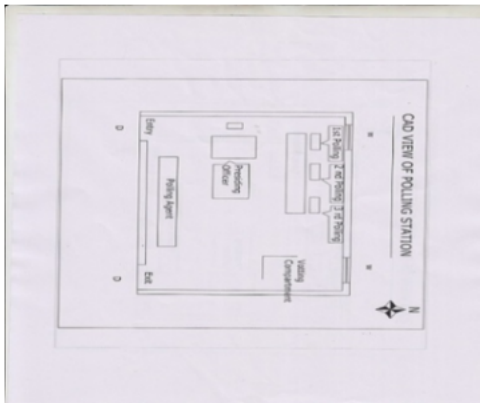

নির্বাচক নিবন্ধন আধিকারিকের স্বাক্ষর

Nazri Naksha

Google Map View

Polling Station Building Front View

Polling Station Front View

Cad View

Key MAP View

1 নাম : দেবদাস আচার্য্য পিতার নাম: মানিক চন্দ্র আচার্য্য বাড়ির নং : 0000 বয়স : 55 লিঙ্গ : পুরুষ	SYG2244093 ফটো উপলব্ধ	2 নাম : কল্পনা আচার্য্য স্বামীর নাম: দেবদাস আচার্য্য বাড়ির নং : 000 বয়স : 36 লিঙ্গ : মহিলা	SYG2244101 ফটো উপলব্ধ	3 নাম : সুদীপ্ত কর পিতার নাম: সুশান্ত কুমার কর বাড়ির নং : N0130 বয়স : 24 লিঙ্গ : পুরুষ	SYG2078723 ফটো উপলব্ধ
4 নাম : সুনন্দা কর পিতার নাম: সঞ্জীত কুমার কর বাড়ির নং : এন0130 বয়স : 21 লিঙ্গ : মহিলা	SYG2348878 ফটো উপলব্ধ	5 নাম : দোলন কর পিতার নাম: পার্থ সারথী কর বাড়ির নং : এন0131 বয়স : 21 লিঙ্গ : মহিলা	SYG2349371 ফটো উপলব্ধ	6 নাম : সুমন্ত কর পিতার নাম: অশ্বিনী কর বাড়ির নং : n0132 বয়স : 30 লিঙ্গ : পুরুষ	SYG1587773 ফটো উপলব্ধ
7 নাম : মাধবী কর স্বামীর নাম: নীলকন্ঠ কর বাড়ির নং : n0131 বয়স : 76 লিঙ্গ : মহিলা	SYG2035038 ফটো উপলব্ধ	8 নাম : দয়াময় কর পিতার নাম: নগেন্দ্রনাথ কর বাড়ির নং : n0133 বয়স : 57 লিঙ্গ : পুরুষ	SYG2109353 ফটো উপলব্ধ	9 নাম : পার্থ সারথী কর পিতার নাম: নীলকন্ঠ কর বাড়ির নং : n0131 বয়স : 50 লিঙ্গ : পুরুষ	WB/35/243/351260 ফটো উপলব্ধ
10 নাম : টুস্পা কর স্বামীর নাম: পার্থসারথী কর বাড়ির নং : n0131 বয়স : 40 লিঙ্গ : মহিলা	FXP2327575 ফটো উপলব্ধ	11 নাম : বালিকা কর স্বামীর নাম: বিশ্বনাথ কর বাড়ির নং : n0132 বয়স : 67 লিঙ্গ : মহিলা	WB/35/243/351456 ফটো উপলব্ধ	12 নাম : পরিতোষ কর পিতার নাম: বিশ্বনাথ কর বাড়ির নং : n0132 বয়স : 48 লিঙ্গ : পুরুষ	FXP2325942 ফটো উপলব্ধ
13 নাম : সোমা কর স্বামীর নাম: পরিতোষ কর বাড়ির নং : n0132 বয়স : 43 লিঙ্গ : মহিলা	SYG0592725 ফটো উপলব্ধ	14 নাম : ললিতা কর স্বামীর নাম: অশ্বিনী কর বাড়ির নং : n0132 বয়স : 55 লিঙ্গ : মহিলা	WB/35/243/351457 ফটো উপলব্ধ	15 নাম : হিমাংশু কর পিতার নাম: নগেন্দ্রনাথ কর বাড়ির নং : n0133 বয়স : 64 লিঙ্গ : পুরুষ	WB/35/243/351218 ফটো উপলব্ধ
16 নাম : শিখা কর স্বামীর নাম: হিমাংশু কর বাড়ির নং : n0133 বয়স : 57 লিঙ্গ : মহিলা	WB/35/243/351214 ফটো উপলব্ধ	17 নাম : বেলারানী কর স্বামীর নাম: তরনীসেন কর বাড়ির নং : n0134 বয়স : 71 লিঙ্গ : মহিলা	WB/35/243/351458 ফটো উপলব্ধ	18 নাম : শ্যামল কর পিতার নাম: তরনীসেন কর বাড়ির নং : n0134 বয়স : 50 লিঙ্গ : পুরুষ	WB/35/243/351268 ফটো উপলব্ধ
19 নাম : শোভা কর স্বামীর নাম: শ্যামল কর বাড়ির নং : n0134 বয়স : 38 লিঙ্গ : মহিলা	FXP2650935 ফটো উপলব্ধ	20 নাম : দিলীপ কর পিতার নাম: তরনী কর বাড়ির নং : n0134 বয়স : 65 লিঙ্গ : পুরুষ	SYG0910109 ফটো উপলব্ধ	21 নাম : হিমালী কর স্বামীর নাম: ফকিরচন্দ্র কর বাড়ির নং : n0130 বয়স : 76 লিঙ্গ : মহিলা	WB/35/243/351249 ফটো উপলব্ধ
22 নাম : প্রশান্ত কর পিতার নাম: ফকিরচন্দ্র কর বাড়ির নং : n0130 বয়স : 55 লিঙ্গ : পুরুষ	WB/35/243/351175 ফটো উপলব্ধ	23 নাম : কবিতা কর স্বামীর নাম: প্রশান্ত কর বাড়ির নং : n0130 বয়স : 50 লিঙ্গ : মহিলা	WB/35/243/351248 ফটো উপলব্ধ	24 নাম : তন্ময় কর পিতার নাম: প্রসান্ত কুমার কর বাড়ির নং : n0130 বয়স : 27 লিঙ্গ : পুরুষ	SYG1832930 ফটো উপলব্ধ
25 নাম : সম্পা কর স্বামীর নাম: সঞ্জিত কর বাড়ির নং : n0130 বয়স : 43 লিঙ্গ : মহিলা	FXP2692531 ফটো উপলব্ধ	26 নাম : শেফালী কর স্বামীর নাম: সুশান্ত কর বাড়ির নং : n0130 বয়স : 46 লিঙ্গ : মহিলা	FXP1395847 ফটো উপলব্ধ	27 নাম : সুশান্ত কুমার কর পিতার নাম: ফকির চন্দ্র কর বাড়ির নং : n0130 বয়স : 53 লিঙ্গ : পুরুষ	WB/35/243/351071 ফটো উপলব্ধ
28 নাম : সঞ্জিতকুমার কর পিতার নাম: ফকিরচন্দ্র কর বাড়ির নং : n0130 বয়স : 48 লিঙ্গ : পুরুষ	WB/35/243/351080 ফটো উপলব্ধ	29 নাম : রুমা কুণ্ডু পিতার নাম: প্রশান্ত কর বাড়ির নং : n0130 বয়স : 30 লিঙ্গ : মহিলা	SYG1676139 ফটো উপলব্ধ	30 নাম : সৌরভ কর পিতার নাম: হিমাংশু কর বাড়ির নং : n0133 বয়স : 26 লিঙ্গ : পুরুষ	SYG1893569 ফটো উপলব্ধ