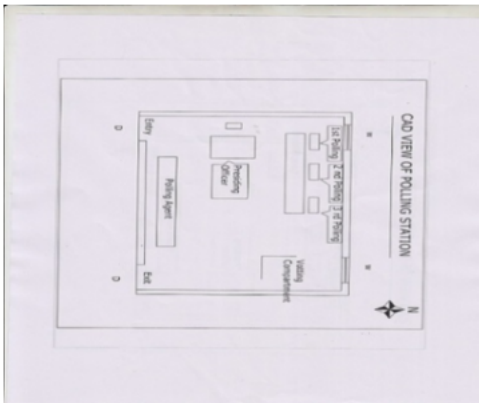

নির্বাচক নিবন্ধন আধিকারিকের স্বাক্ষর

Nazri Naksha

Google Map View

Polling Station Building Front View

Polling Station Front View

Cad View

Key MAP View

1 নাম : সনজিত কুস্তকার পিতার নাম: কালীপদ কুস্তকার বাড়ির নং : n0011 বয়স : 52 লিঙ্গ : পুরুষ	WB/35/243/339031	2 নাম : রতন গোপ পিতার নাম: বিশ্বনাথ গোপ বাড়ির নং : n0011 বয়স : 36 লিঙ্গ : পুরুষ	SYG1300730	3 নাম : শান্তনা কুস্তকার (পাল) স্বামীর নাম: বিদ্যুৎ কুস্তকার বাড়ির নং : n0011 বয়স : 31 লিঙ্গ : মহিলা	SYG1476944
4 নাম : অবনী কুস্তকার পিতার নাম: ভোলানাথ কুস্তকার বাড়ির নং : n0028 বয়স : 51 লিঙ্গ : পুরুষ	WB/35/243/339308	5 নাম : বন্দনা কুস্তকার স্বামীর নাম: অবনী কুস্তকার বাড়ির নং : n0028 বয়স : 44 লিঙ্গ : মহিলা	FXP2318079	6 নাম : নবনী কুস্তকার পিতার নাম: ভোলানাথ কুস্তকার বাড়ির নং : n0028 বয়স : 47 লিঙ্গ : পুরুষ	FXP2318087
7 নাম : মুনমুন কুস্তকার স্বামীর নাম: নবনী কুস্তকার বাড়ির নং : n0028 বয়স : 41 লিঙ্গ : মহিলা	SYG1477009	8 নাম : শ্রীমতী বাউরী স্বামীর নাম: হীরালাল বাউরী বাড়ির নং : n0028 বয়স : 42 লিঙ্গ : মহিলা	SYG1300748	9 নাম : মালতী কুস্তকার স্বামীর নাম: ভগীরথ কুস্তকার বাড়ির নং : n0029 বয়স : 71 লিঙ্গ : মহিলা	WB/35/243/339565
10 নাম : শিব কুস্তকার পিতার নাম: ভগীরথ কুস্তকার বাড়ির নং : n0029 বয়স : 52 লিঙ্গ : পুরুষ	WB/35/243/339764	11 নাম : পুতুল কুস্তকার স্বামীর নাম: শিব কুস্তকার বাড়ির নং : n0029 বয়স : 46 লিঙ্গ : মহিলা	SYG0598219	12 নাম : হাবুলাল কুস্তকার মায়ের নাম: মানতি কুস্তকার বাড়ির নং : n0029 বয়স : 49 লিঙ্গ : পুরুষ	SYG0598227
13 নাম : কাজল কুস্তকার স্বামীর নাম: হাবুলাল কুস্তকার বাড়ির নং : n0029 বয়স : 38 লিঙ্গ : মহিলা	SYG0598235	14 নাম : কালীদাসী কুস্তকার স্বামীর নাম: কালিপদ কুস্তকার বাড়ির নং : n0011 বয়স : 79 লিঙ্গ : মহিলা	WB/35/243/339027	15 নাম : সবিতা কুস্তকার স্বামীর নাম: আশিষময় কুস্তকার বাড়ির নং : n0011 বয়স : 56 লিঙ্গ : মহিলা	WB/35/243/339028
16 নাম : ভোলানাথ কুস্তকার পিতার নাম: ভূষণ কুস্তকার বাড়ির নং : n0028 বয়স : 91 লিঙ্গ : পুরুষ	WB/35/243/339384	17 নাম : রুমা গোপ স্বামীর নাম: রতন গোপ বাড়ির নং : n0011 বয়স : 27 লিঙ্গ : মহিলা	SYG1833318	18 নাম : আশালতা কুস্তকার স্বামীর নাম: সঞ্জিত কুস্তকার বাড়ির নং : n0011 বয়স : 41 লিঙ্গ : মহিলা	SYG1300722
19 নাম : বিদ্যুৎ কুস্তকার পিতার নাম: আশীষ কুস্তকার বাড়ির নং : n0011 বয়স : 40 লিঙ্গ : পুরুষ	FXP2318095	20 নাম : নারায়ণ চন্দ্র কুস্তকার পিতার নাম: কালিপদ কুস্তকার বাড়ির নং : n0011 বয়স : 57 লিঙ্গ : পুরুষ	SYG2035095	21 নাম : দুর্গারানী কুস্তকার স্বামীর নাম: নারায়ণ চন্দ্র কুস্তকার বাড়ির নং : n0011 বয়স : 48 লিঙ্গ : মহিলা	FXP2318103
22 নাম : অভিষেক কুস্তকার পিতার নাম: নারায়ণ কুস্তকার বাড়ির নং : গ্রাম- পুষ্করি, পোস্ট- লক্ষনপুর বয়স : 24 লিঙ্গ : পুরুষ	SYG2407237	23 নাম : শুভম কুস্তকার পিতার নাম: সঞ্জিত কুস্তকার বাড়ির নং : নং বয়স : 20 লিঙ্গ : পুরুষ	SYG2417012	24 নাম : প্রিয়া কুস্তকার পিতার নাম: অবনী কুস্তকার বাড়ির নং : এন000 বয়স : 24 লিঙ্গ : মহিলা	SYG2144160
25 নাম : শম্পা কুস্তকার পিতার নাম: হাবুলাল কুস্তকার বাড়ির নং : এন00 বয়স : 22 লিঙ্গ : মহিলা	SYG2349512	26 নাম : রাজেশ কুস্তকার পিতার নাম: শিব কুস্তকার বাড়ির নং : n0165 বয়স : 26 লিঙ্গ : পুরুষ	SYG1961556	27 নাম : স্বপন গরুই পিতার নাম: খাঁদু গরুই বাড়ির নং : এন0018 বয়স : 65 লিঙ্গ : পুরুষ	SYG2035087
28 নাম : শ্রী নিভাস গরুই পিতার নাম: ফকির গরুই বাড়ির নং : n0058 বয়স : 53 লিঙ্গ : পুরুষ	WB/35/243/339517	29 নাম : বিজয় গরুই পিতার নাম: স্বপন গরুই বাড়ির নং : এন0018 বয়স : 26 লিঙ্গ : পুরুষ	SYG1893734	30 নাম : রাজেশ গরুই মায়ের নাম: তিতুবালা গরুই বাড়ির নং : এন000 বয়স : 25 লিঙ্গ : পুরুষ	SYG2144194