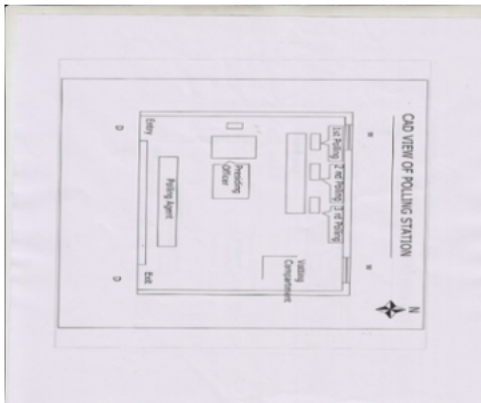

নির্বাচক নিবন্ধন আধিকারিকের স্বাক্ষর

Nazri Naksha

Google Map View

Polling Station Building Front View

Polling Station Front View

Cad View

Key MAP View

1 নাম : মধু বাউরী পিতার নাম: মধু বাউরী বাড়ির নং : n0125 বয়স : 59 লিঙ্গ : পুরুষ	WB/35/242/312482	ফটো উপলব্ধ	2 নাম : আশা বাউরী স্বামীর নাম: মধু বাউরী বাড়ির নং : n0125 বয়স : 53 লিঙ্গ : মহিলা	WB/35/242/312473	ফটো উপলব্ধ	3 নাম : দিনেশ বাউরী পিতার নাম: মধু বাউরী বাড়ির নং : n0125 বয়স : 45 লিঙ্গ : পুরুষ	GPF2141935	ফটো উপলব্ধ
4 নাম : পরেশ বাউরী পিতার নাম: মধু বাউরী বাড়ির নং : n0125 বয়স : 42 লিঙ্গ : পুরুষ	GPF1243880	ফটো উপলব্ধ	5 নাম : শান্তি কুমারী বাউরী স্বামীর নাম: পরেশ বাউরী বাড়ির নং : n0125 বয়স : 34 লিঙ্গ : মহিলা	SYG1324623	ফটো উপলব্ধ	6 নাম : কল্যাণী বাউরী পিতার নাম: দশরথ বাউরী বাড়ির নং : n0125 বয়স : 37 লিঙ্গ : মহিলা	SYG0009522	ফটো উপলব্ধ
7 নাম : তিতালী বাউরী স্বামীর নাম: বুদ্ধ বাউরী বাড়ির নং : n0125 বয়স : 49 লিঙ্গ : মহিলা	WB/35/242/312392	ফটো উপলব্ধ	8 নাম : তারামনি বাউরী স্বামীর নাম: দীনেশ বাউরী বাড়ির নং : n0125 বয়স : 42 লিঙ্গ : মহিলা	SYG0009555	ফটো উপলব্ধ	9 নাম : রাজেশ বাউরী পিতার নাম: কিষণ বাউরী বাড়ির নং : n0125 বয়স : 34 লিঙ্গ : পুরুষ	SYG1509975	ফটো উপলব্ধ
10 নাম : কাজলা বাউরী স্বামীর নাম: দশরথ বাউরী বাড়ির নং : n0125 বয়স : 57 লিঙ্গ : মহিলা	SYG2200814	ফটো উপলব্ধ	11 নাম : দশরথ পিতার নাম: বুদ্ধ বাড়ির নং : n0125 বয়স : 63 লিঙ্গ : পুরুষ	SYG2200806	ফটো উপলব্ধ	12 নাম : পূর্ণিমা বাউরী স্বামীর নাম: রাজেশ বাউরী বাড়ির নং : এন0125 বয়স : 22 লিঙ্গ : মহিলা	SYG2302479	ফটো উপলব্ধ
13 নাম : রুমা বাউরী পিতার নাম: জিতেন বাউরী বাড়ির নং : এন0114 বয়স : 25 লিঙ্গ : মহিলা	SYG2415875	ফটো উপলব্ধ	14 নাম : সুদর্শন বাউরী পিতার নাম: দিনেশ বাউরী বাড়ির নং : এন03২৫ বয়স : 22 লিঙ্গ : পুরুষ	SYG2312593	ফটো উপলব্ধ	15 নাম : দুর্লভ কুস্তকার পিতার নাম: ভীম কুস্তকার বাড়ির নং : n0039 বয়স : 30 লিঙ্গ : পুরুষ	SYG1509645	ফটো উপলব্ধ
16 নাম : পল্লবী কুস্তকার পিতার নাম: ভীম কুস্তকার বাড়ির নং : এন0039 বয়স : 26 লিঙ্গ : মহিলা	SYG1917871	ফটো উপলব্ধ	17 নাম : প্রতিমা কুস্তকার স্বামীর নাম: ভীম কুস্তকার বাড়ির নং : n0039 বয়স : 50 লিঙ্গ : মহিলা	SYG2339216	ফটো উপলব্ধ	18 নাম : মীরা কুস্তকার স্বামীর নাম: সঞ্জয় কুস্তকার বাড়ির নং : এন0038 বয়স : 29 লিঙ্গ : মহিলা	SYG2302206	ফটো উপলব্ধ
19 নাম : মুনমুন কুস্তকার স্বামীর নাম: অমর কুস্তকার বাড়ির নং : এন000৬ বয়স : 22 লিঙ্গ : মহিলা	SYG2312759	ফটো উপলব্ধ	20 নাম : সোমনাথ কুস্তকার পিতার নাম: অর্জিত কুস্তকার বাড়ির নং : n000 বয়স : 22 লিঙ্গ : পুরুষ	SYG2291227	ফটো উপলব্ধ	21 নাম : মহাদেব কুস্তকার পিতার নাম: মহন কুস্তকার বাড়ির নং : n14 বয়স : 24 লিঙ্গ : পুরুষ	SYG2291011	ফটো উপলব্ধ
22 নাম : রবীন্দ্রনাথ কুস্তকার পিতার নাম: মধুসূদন কুস্তকার বাড়ির নং : এন0005 বয়স : 23 লিঙ্গ : পুরুষ	SYG2146082	ফটো উপলব্ধ	23 নাম : কৃষ্ণ কুস্তকার পিতার নাম: খাঁদু কুস্তকার বাড়ির নং : n0011 বয়স : 67 লিঙ্গ : পুরুষ	SYG2275048	ফটো উপলব্ধ	24 নাম : সৌরভ কুস্তকার পিতার নাম: দুলাল কুস্তকার বাড়ির নং : এন000২ বয়স : 22 লিঙ্গ : পুরুষ	SYG2291540	ফটো উপলব্ধ
25 নাম : রাহুল কুস্তকার পিতার নাম: মুগাল কুস্তকার বাড়ির নং : 000 বয়স : 24 লিঙ্গ : পুরুষ	SYG2254720	ফটো উপলব্ধ	26 নাম : অনিল কুস্তকার পিতার নাম: ক্ষেপু কুস্তকার বাড়ির নং : n0002 বয়স : 65 লিঙ্গ : পুরুষ	SYG2118123	ফটো উপলব্ধ	27 নাম : অর্জিত কুস্তকার পিতার নাম: নগেন কুস্তকার বাড়ির নং : এন000 বয়স : 53 লিঙ্গ : পুরুষ	GPF2301786	ফটো উপলব্ধ
28 নাম : একদশী কুস্তকার পিতার নাম: গৌরাঙ্গ কুস্তকার বাড়ির নং : 155 বয়স : 23 লিঙ্গ : মহিলা	SYG2197077	ফটো উপলব্ধ	29 নাম : কল্যাণী কুস্তকার স্বামীর নাম: নিরেন কুস্তকার বাড়ির নং : n0038 বয়স : 50 লিঙ্গ : মহিলা	SYG1246073	ফটো উপলব্ধ	30 নাম : দুর্গাদাস কুস্তকার পিতার নাম: বলাই কুস্তকার বাড়ির নং : n0008 বয়স : 77 লিঙ্গ : পুরুষ	WB/35/242/312004	ফটো উপলব্ধ