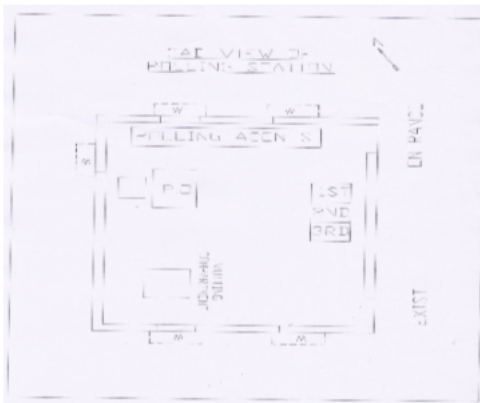

নির্বাচক নিবন্ধন আধিকারিকের স্বাক্ষর

Nazri Naksha

Google Map View

Polling Station Building Front View

Polling Station Front View

Cad View

Key MAP View

1 নাম : সীমা বরি স্বামীর নাম: ধনঞ্জয় বরি বাড়ির নং : N000 বয়স : 25 লিঙ্গ : মহিলা	SYG2095032 ফটো উপলব্ধ	2 নাম : কাকলি বাউরি স্বামীর নাম: চন্দ্র মোহন বাউরি বাড়ির নং : n0152 বয়স : 26 লিঙ্গ : মহিলা	SYG1961747 ফটো উপলব্ধ	3 নাম : রুম্পা বাউড়ি স্বামীর নাম: শ্রী সাগর বাউড়ি বাড়ির নং : n0151 বয়স : 26 লিঙ্গ : মহিলা	SYG1961713 ফটো উপলব্ধ
4 নাম : পঙ্কী বাউড়ি স্বামীর নাম: উজ্জল বাউড়ি বাড়ির নং : n0150 বয়স : 30 লিঙ্গ : মহিলা	SYG1961796 ফটো উপলব্ধ	5 নাম : ইন্দ্র বাউড়ি পিতার নাম: শিশির বাউড়ি বাড়ির নং : n0134 বয়স : 32 লিঙ্গ : পুরুষ	SYG1961770 ফটো উপলব্ধ	6 নাম : মনিকা বাউড়ি স্বামীর নাম: ইন্দ্রজিৎ বাউড়ি বাড়ির নং : n0135 বয়স : 28 লিঙ্গ : মহিলা	SYG1961788 ফটো উপলব্ধ
7 নাম : যোশদা বাউড়ি স্বামীর নাম: অমর বাউড়ি বাড়ির নং : n0139 বয়স : 27 লিঙ্গ : মহিলা	SYG1961762 ফটো উপলব্ধ	8 নাম : পুনম বাউড়ি স্বামীর নাম: তাপস বাউড়ি বাড়ির নং : n0141 বয়স : 27 লিঙ্গ : মহিলা	SYG1961721 ফটো উপলব্ধ	9 নাম : বন্দনা বাউড়ি স্বামীর নাম: সুবোধ বাউড়ি বাড়ির নং : n0142 বয়স : 40 লিঙ্গ : মহিলা	SYG1961689 ফটো উপলব্ধ
10 নাম : সুবোধ বাউড়ি অন্যান্য: পঞ্চানন বাউড়ি বাড়ির নং : n0144 বয়স : 43 লিঙ্গ : পুরুষ	SYG1961671 ফটো উপলব্ধ	11 নাম : কিষণ বাউড়ি পিতার নাম: তপন বাউড়ি বাড়ির নং : n0145 বয়স : 25 লিঙ্গ : পুরুষ	SYG1961705 ফটো উপলব্ধ	12 নাম : রিয়া বাউড়ি স্বামীর নাম: কমল বাউড়ি বাড়ির নং : n0146 বয়স : 25 লিঙ্গ : মহিলা	SYG1961754 ফটো উপলব্ধ
13 নাম : অশোকা বাউড়ি স্বামীর নাম: সমির বাউড়ি বাড়ির নং : n0148 বয়স : 27 লিঙ্গ : মহিলা	SYG1961739 ফটো উপলব্ধ	14 নাম : নিয়তী বাউড়ি স্বামীর নাম: সাধন বাউড়ি বাড়ির নং : n0133 বয়স : 31 লিঙ্গ : মহিলা	SYG1961812 ফটো উপলব্ধ	15 নাম : তনুশ্রী বাউরি স্বামীর নাম: মিলন চন্দ্র বাউরি বাড়ির নং : n0136 বয়স : 29 লিঙ্গ : মহিলা	SYG1961648 ফটো উপলব্ধ
16 নাম : সুদীপ বাউরি অন্যান্য: প্রদীপ বাউরি বাড়ির নং : n0137 বয়স : 26 লিঙ্গ : পুরুষ	SYG1961655 ফটো উপলব্ধ	17 নাম : অজয় বাউরি অন্যান্য: নীহার বাউরি বাড়ির নং : n0140 বয়স : 26 লিঙ্গ : পুরুষ	SYG1961663 ফটো উপলব্ধ	18 নাম : গীতা বাউরি পিতার নাম: শিব বাউরি বাড়ির নং : n0143 বয়স : 26 লিঙ্গ : মহিলা	SYG1961630 ফটো উপলব্ধ
19 নাম : সমান্তি বাউরি স্বামীর নাম: শ্যামল বাউরি বাড়ির নং : n0149 বয়স : 32 লিঙ্গ : মহিলা	SYG1961820 ফটো উপলব্ধ	20 নাম : আলোক বাউরি পিতার নাম: দেবজীত বরি বাড়ির নং : N000 বয়স : 24 লিঙ্গ : পুরুষ	SYG2063238 ফটো উপলব্ধ	21 নাম : নিরুপমা বাউরি স্বামীর নাম: নিত্যানন্দ বাউরি বাড়ির নং : এন00 বয়স : 29 লিঙ্গ : মহিলা	SYG2169274 ফটো উপলব্ধ
22 নাম : সবিতা বাউরি পিতার নাম: ভগীরথ বাউরি বাড়ির নং : এন00 বয়স : 23 লিঙ্গ : মহিলা	SYG2169118 ফটো উপলব্ধ	23 নাম : পাপিয়া বাউরি স্বামীর নাম: অনন্ত বাউরি বাড়ির নং : এন000 বয়স : 25 লিঙ্গ : মহিলা	SYG2173631 ফটো উপলব্ধ	24 নাম : প্রিয়ঙ্কা বাউরি স্বামীর নাম: ভানু বাউরি বাড়ির নং : না বয়স : 22 লিঙ্গ : মহিলা	SYG2324200 ফটো উপলব্ধ
25 নাম : সবিতা বাউরি পিতার নাম: সুবোধ বাউরি বাড়ির নং : না বয়স : 21 লিঙ্গ : মহিলা	SYG2323665 ফটো উপলব্ধ	26 নাম : নিরুপমা বাউরি পিতার নাম: ত্রিলোচন বাউরি বাড়ির নং : n0103 বয়স : 26 লিঙ্গ : মহিলা	SYG1894096 ফটো উপলব্ধ	27 নাম : নিয়তি বাউরি স্বামীর নাম: সুনিল বাউরি বাড়ির নং : n0099 বয়স : 50 লিঙ্গ : মহিলা	SYG1893957 ফটো উপলব্ধ
28 নাম : সহদেব বাউরি পিতার নাম: মাধি বাউরি বাড়ির নং : n0073 বয়স : 28 লিঙ্গ : পুরুষ	SYG1893973 ফটো উপলব্ধ	29 নাম : সৈরভ বাউরি পিতার নাম: যুবরাজ বাউরি বাড়ির নং : n0063 বয়স : 26 লিঙ্গ : পুরুষ	SYG1893981 ফটো উপলব্ধ	30 নাম : মধুমিতা বাউরি মায়ের নাম: সাবিত্রী বাউরি বাড়ির নং : n0086 বয়স : 29 লিঙ্গ : মহিলা	SYG1894005 ফটো উপলব্ধ