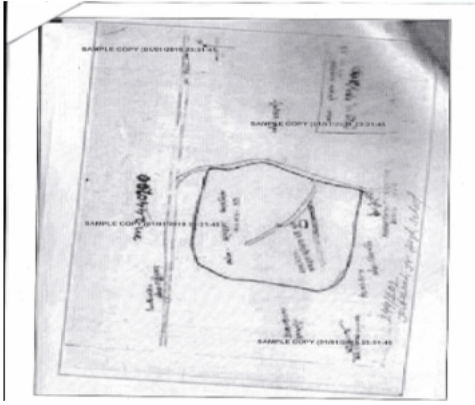

নির্বাচক নিবন্ধন আধিকারিকের স্বাক্ষর

Nazri Naksha

Google Map View

Polling Station Building Front View

Polling Station Front View

Cad View

Key MAP View

বিধানসভা নির্বাচনক্ষেত্রের নং, নাম : 244-কাশীপুর
ভাগ নং, নাম : 1-জবড়রা,(আংশিক),বুধুডি