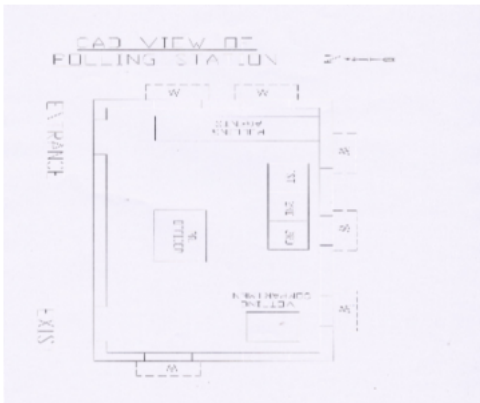

নির্বাচক নিবন্ধন আধিকারিকের স্বাক্ষর

Nazri Naksha

Google Map View

Polling Station Building Front View

Polling Station Front View

Cad View

Key MAP View

বিধানসভা নির্বাচনক্ষেত্রের নং, নাম : 244-কাশীপুর
ভাগ নং, নাম : 1-জবড়রা,(আংশিক),বুধুডি