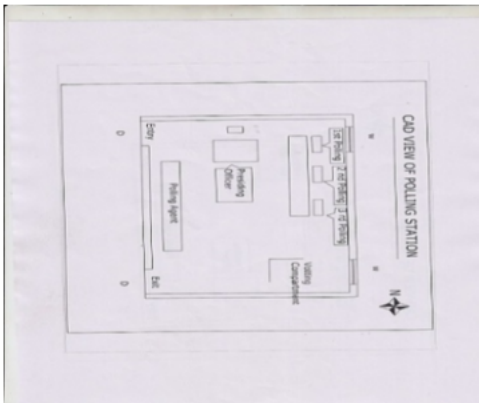

নির্বাচক নিবন্ধন আধিকারিকের স্বাক্ষর

Nazri Naksha

Google Map View

Polling Station Building Front View

Polling Station Front View

Cad View

Key MAP View

1 নাম : সরলবালী কর্মকার স্বামীর নাম: মকর কর্মকার বাড়ির নং : n0030 বয়স : 56 লিঙ্গ : মহিলা ফটো উপলব্ধ	WB/35/243/345241	2 নাম : রাজেশ কর্মকার মায়ের নাম: সরলবালী কর্মকার বাড়ির নং : n0030 বয়স : 34 লিঙ্গ : পুরুষ ফটো উপলব্ধ	SYG1303247	3 নাম : সাবিত্রী কর্মকার স্বামীর নাম: রাজেশ কর্মকার বাড়ির নং : n0030 বয়স : 28 লিঙ্গ : মহিলা ফটো উপলব্ধ	SYG1758143
4 নাম : জামিনী কান্ত মাহাত পিতার নাম: সুদর্শন মাহাত বাড়ির নং : N0145 বয়স : 24 লিঙ্গ : পুরুষ ফটো উপলব্ধ	SYG2064913	5 নাম : মঞ্জু চৌধুরী স্বামীর নাম: চিত্তরঞ্জন চৌধুরী বাড়ির নং : n0045 বয়স : 67 লিঙ্গ : মহিলা ফটো উপলব্ধ	SYG2122471	6 নাম : রেণুকা চৌধুরী স্বামীর নাম: সুধীর চৌধুরী বাড়ির নং : n0044 বয়স : 79 লিঙ্গ : মহিলা ফটো উপলব্ধ	SYG2037380
7 নাম : দিলীপ চৌধুরী পিতার নাম: ব্রহ্মানন্দ চৌধুরী বাড়ির নং : n0041 বয়স : 61 লিঙ্গ : পুরুষ ফটো উপলব্ধ	WB/35/243/345086	8 নাম : সুমিত্রা চৌধুরী স্বামীর নাম: মনোহর চৌধুরী বাড়ির নং : n0041 বয়স : 33 লিঙ্গ : মহিলা ফটো উপলব্ধ	SYG1478759	9 নাম : সন্দিপ চৌধুরী পিতার নাম: দিলিপ চৌধুরী বাড়ির নং : n0041 বয়স : 31 লিঙ্গ : পুরুষ ফটো উপলব্ধ	SYG1677053
10 নাম : কাজলা চৌধুরী স্বামীর নাম: নবকিশোর চৌধুরী বাড়ির নং : n0042 বয়স : 59 লিঙ্গ : মহিলা ফটো উপলব্ধ	WB/35/243/345071	11 নাম : কার্তিক চৌধুরী পিতার নাম: অজিত চৌধুরী বাড়ির নং : n0042 বয়স : 52 লিঙ্গ : পুরুষ ফটো উপলব্ধ	WB/35/243/345116	12 নাম : চায়না চৌধুরী স্বামীর নাম: কার্তিক চৌধুরী বাড়ির নং : n0042 বয়স : 40 লিঙ্গ : মহিলা ফটো উপলব্ধ	FXP2461069
13 নাম : দুলালী চৌধুরী স্বামীর নাম: নটবর চৌধুরী বাড়ির নং : n0043 বয়স : 71 লিঙ্গ : মহিলা ফটো উপলব্ধ	WB/35/243/345069	14 নাম : দুঃখহরন চৌধুরী মায়ের নাম: দুলালী চৌধুরী বাড়ির নং : n0043 বয়স : 41 লিঙ্গ : পুরুষ ফটো উপলব্ধ	FXP2068815	15 নাম : অম্বিকা চৌধুরী পিতার নাম: দুঃখহরন চৌধুরী বাড়ির নং : n0043 বয়স : 29 লিঙ্গ : মহিলা ফটো উপলব্ধ	SYG1676972
16 নাম : ভোলানাথ চৌধুরী পিতার নাম: সুধীর চৌধুরী বাড়ির নং : n0044 বয়স : 52 লিঙ্গ : পুরুষ ফটো উপলব্ধ	WB/35/243/345114	17 নাম : রীনা চৌধুরী স্বামীর নাম: ভোলানাথ চৌধুরী বাড়ির নং : n0044 বয়স : 46 লিঙ্গ : মহিলা ফটো উপলব্ধ	FXP2322535	18 নাম : সুমিত্রা বাউরী স্বামীর নাম: মিথুন বাউরী বাড়ির নং : 195 বয়স : 30 লিঙ্গ : মহিলা ফটো উপলব্ধ	SYG2198174
19 নাম : অনিতা মুদি স্বামীর নাম: নবীন চন্দ্র মুদি বাড়ির নং : n0023 বয়স : 41 লিঙ্গ : মহিলা ফটো উপলব্ধ	SYG1211127	20 নাম : দিলিপ কুমার মুদি পিতার নাম: অনিল চন্দ্র মুদি বাড়ির নং : n0023 বয়স : 43 লিঙ্গ : পুরুষ ফটো উপলব্ধ	FXP2323145	21 নাম : নবীন কুমার মুদি মায়ের নাম: হেমা মুদি বাড়ির নং : n0023 বয়স : 40 লিঙ্গ : পুরুষ ফটো উপলব্ধ	SYG1210970
22 নাম : হেমা দেবী স্বামীর নাম: অনিল চন্দ্র মুদি বাড়ির নং : n0023 বয়স : 69 লিঙ্গ : মহিলা ফটো উপলব্ধ	FXP1395516	23 নাম : পুষ্প কুমারি (মুদি) স্বামীর নাম: দিলীপ মুদি বাড়ির নং : n0023 বয়স : 32 লিঙ্গ : মহিলা ফটো উপলব্ধ	SYG1589431	24 নাম : মদন ব্যানার্জী পিতার নাম: অক্ষয় ব্যানার্জী বাড়ির নং : n0040 বয়স : 63 লিঙ্গ : পুরুষ ফটো উপলব্ধ	WB/35/243/345269
25 নাম : রাখাল দাস ব্যানার্জী পিতার নাম: মদন ব্যানার্জী বাড়ির নং : n0040 বয়স : 40 লিঙ্গ : পুরুষ ফটো উপলব্ধ	FXP2461143	26 নাম : অক্ষয় ব্যানার্জী পিতার নাম: মদন ব্যানার্জী বাড়ির নং : n0040 বয়স : 44 লিঙ্গ : পুরুষ ফটো উপলব্ধ	FXP2323061	27 নাম : দীনবন্ধু বাউরী পিতার নাম: কৃষ্ণ বাউরী বাড়ির নং : n0057 বয়স : 61 লিঙ্গ : পুরুষ ফটো উপলব্ধ	FXP2322725
28 নাম : রীতা বাউরী স্বামীর নাম: দীনবন্ধু বাউরী বাড়ির নং : n0057 বয়স : 56 লিঙ্গ : মহিলা ফটো উপলব্ধ	FXP1943257	29 নাম : মালতী বাউরী স্বামীর নাম: কানাই বাউরী বাড়ির নং : n0057 বয়স : 39 লিঙ্গ : মহিলা ফটো উপলব্ধ	SYG1211002	30 নাম : কানাই বাউরী পিতার নাম: কৃষ্ণ বাউরী বাড়ির নং : n0057 বয়স : 38 লিঙ্গ : পুরুষ ফটো উপলব্ধ	FXP2692341