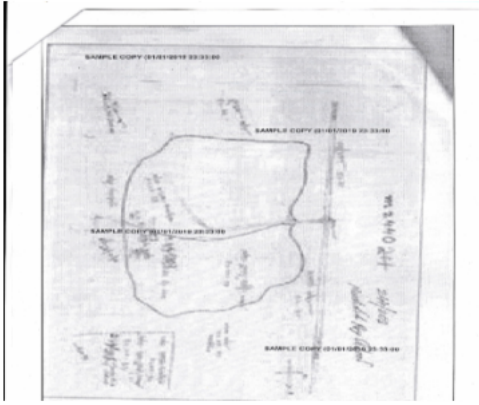

Nazri Naksha