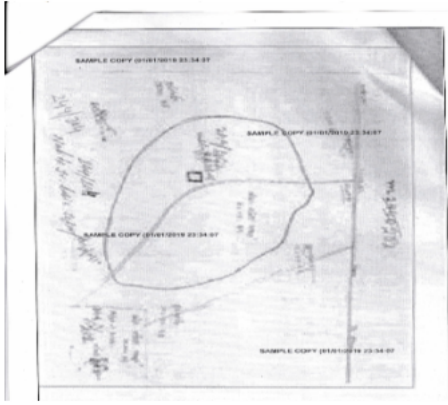

নির্বাচক নিবন্ধন আধিকারিকের স্বাক্ষর

Nazri Naksha

Google Map View

Polling Station Building Front View

Polling Station Front View

Cad View

Key MAP View

1 নাম : যমুনা কর্মকার স্বামীর নাম: নির্মল চন্দ্র কর্মকার বাড়ির নং : n0033 বয়স : 54 লিঙ্গ : মহিলা ফটো উপলব্ধ	WB/35/243/357222	2 নাম : বিনয় কর্মকার পিতার নাম: গোপাল কর্মকার বাড়ির নং : n0034 বয়স : 42 লিঙ্গ : পুরুষ ফটো উপলব্ধ	SYG1303338	3 নাম : সাবিত্রী কর্মকার স্বামীর নাম: বিনয় কর্মকার বাড়ির নং : n0034 বয়স : 40 লিঙ্গ : মহিলা ফটো উপলব্ধ	SYG1303346
4 নাম : জয়ন্ত কর্মকার পিতার নাম: বিনয় কর্মকার বাড়ির নং : nং34 বয়স : 20 লিঙ্গ : পুরুষ ফটো উপলব্ধ	SYG2362143	5 নাম : জগন্নাথ কর্মকার পিতার নাম: উপাসী কর্মকার বাড়ির নং : n0124 বয়স : 61 লিঙ্গ : পুরুষ ফটো উপলব্ধ	WB/35/243/357570	6 নাম : সুন্দরা কর্মকার স্বামীর নাম: জগন্নাথ কর্মকার বাড়ির নং : n0124 বয়স : 54 লিঙ্গ : মহিলা ফটো উপলব্ধ	WB/35/243/357639
7 নাম : মুক্তিপদ কর্মকার পিতার নাম: সনাতন কর্মকার বাড়ির নং : n0001 বয়স : 46 লিঙ্গ : পুরুষ ফটো উপলব্ধ	FXP2587756	8 নাম : জ্যোৎস্না রানী কর্মকার স্বামীর নাম: মুক্তিপদ কর্মকার বাড়ির নং : N/001 বয়স : 44 লিঙ্গ : মহিলা ফটো উপলব্ধ	FXP2587764	9 নাম : রাহুল কর্মকার পিতার নাম: মুক্তিপদ কর্মকার বাড়ির নং : এন0001 বয়স : 21 লিঙ্গ : পুরুষ ফটো উপলব্ধ	SYG2379527
10 নাম : মহাদেব কর্মকার পিতার নাম: শম্ভু কর্মকার বাড়ির নং : n0002 বয়স : 83 লিঙ্গ : পুরুষ ফটো উপলব্ধ	WB/35/243/357085	11 নাম : হীরামতি কর্মকার স্বামীর নাম: মহাদেব কর্মকার বাড়ির নং : n0002 বয়স : 77 লিঙ্গ : মহিলা ফটো উপলব্ধ	WB/35/243/357220	12 নাম : কৃষ্ণপ্রসাদ কর্মকার পিতার নাম: মহাদেব কর্মকার বাড়ির নং : n0002 বয়স : 57 লিঙ্গ : পুরুষ ফটো উপলব্ধ	WB/35/243/357159
13 নাম : শোভারানী কর্মকার স্বামীর নাম: কৃষ্ণপ্রসাদ কর্মকার বাড়ির নং : n0002 বয়স : 53 লিঙ্গ : মহিলা ফটো উপলব্ধ	WB/35/243/357221	14 নাম : কমলেশ কর্মকার পিতার নাম: কৃষ্ণপ্রসাদ কর্মকার বাড়ির নং : n0002 বয়স : 31 লিঙ্গ : পুরুষ ফটো উপলব্ধ	SYG1479369	15 নাম : বলরাম কর্মকার পিতার নাম: মহাদেব কর্মকার বাড়ির নং : n0002 বয়স : 53 লিঙ্গ : পুরুষ ফটো উপলব্ধ	WB/35/243/357455
16 নাম : হরপ্রসাদ কর্মকার পিতার নাম: মহাদেব কর্মকার বাড়ির নং : n0002 বয়স : 50 লিঙ্গ : পুরুষ ফটো উপলব্ধ	WB/35/243/357338	17 নাম : সরলা কর্মকার স্বামীর নাম: বলরাম কর্মকার বাড়ির নং : n0002 বয়স : 47 লিঙ্গ : মহিলা ফটো উপলব্ধ	FXP2587731	18 নাম : মামনি মাহাত স্বামীর নাম: সুকুমার মাহাত বাড়ির নং : n0002 বয়স : 35 লিঙ্গ : মহিলা ফটো উপলব্ধ	SYG1211549
19 নাম : অপরাজিতা কর্মকার স্বামীর নাম: দিবাকর কর্মকার বাড়ির নং : n0024 বয়স : 39 লিঙ্গ : মহিলা ফটো উপলব্ধ	FXP2461838	20 নাম : প্রতিমা কর্মকার স্বামীর নাম: গুরুপদ কর্মকার বাড়ির নং : n0024 বয়স : 58 লিঙ্গ : মহিলা ফটো উপলব্ধ	WB/35/243/357363	21 নাম : বিশ্বনাথ কর্মকার পিতার নাম: গুরুপদ কর্মকার বাড়ির নং : n0024 বয়স : 44 লিঙ্গ : পুরুষ ফটো উপলব্ধ	FXP2329472
22 নাম : বেদনা কর্মকার স্বামীর নাম: বিশ্বনাথ কর্মকার বাড়ির নং : n0024 বয়স : 29 লিঙ্গ : মহিলা ফটো উপলব্ধ	SYG1677400	23 নাম : সব্যসাচী কর্মকার পিতার নাম: গুরুপদ কর্মকার বাড়ির নং : n0024 বয়স : 39 লিঙ্গ : পুরুষ ফটো উপলব্ধ	FXP2461846	24 নাম : ক্ষেত্রবালী কর্মকার স্বামীর নাম: সহদেব কর্মকার বাড়ির নং : n0025 বয়স : 55 লিঙ্গ : মহিলা ফটো উপলব্ধ	WB/35/243/357362
25 নাম : অবিনাশ কর্মকার পিতার নাম: সহদেব কর্মকার বাড়ির নং : n0025 বয়স : 36 লিঙ্গ : পুরুষ ফটো উপলব্ধ	FXP2692655	26 নাম : পার্বতী কর্মকার পিতার নাম: অবিনাশ কর্মকার বাড়ির নং : n0025 বয়স : 29 লিঙ্গ : মহিলা ফটো উপলব্ধ	SYG1677376	27 নাম : তরনী সেন কর্মকার পিতার নাম: সহদেব কর্মকার বাড়ির নং : n0025 বয়স : 31 লিঙ্গ : পুরুষ ফটো উপলব্ধ	SYG1479534
28 নাম : লতিকা কর্মকার স্বামীর নাম: ফাগুলাল কর্মকার বাড়ির নং : n0032 বয়স : 69 লিঙ্গ : মহিলা ফটো উপলব্ধ	WB/35/243/357640	29 নাম : জগন্নাথ কর্মকার পিতার নাম: ফাগুলাল কর্মকার বাড়ির নং : n0032 বয়স : 46 লিঙ্গ : পুরুষ ফটো উপলব্ধ	FXP2329498	30 নাম : বিপুলা কর্মকার স্বামীর নাম: জগন্নাথ কর্মকার বাড়ির নং : n0032 বয়স : 44 লিঙ্গ : মহিলা ফটো উপলব্ধ	FXP2329506