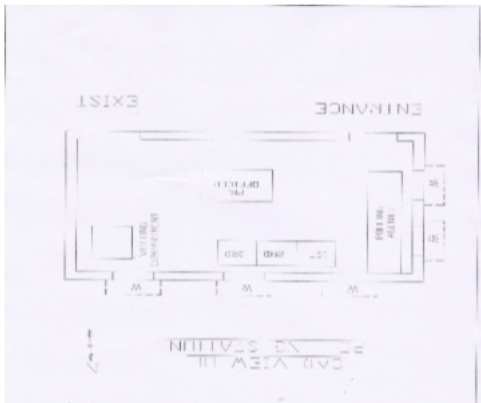

নির্বাচক নিবন্ধন আধিকারিকের স্বাক্ষর

Nazri Naksha

Google Map View

Polling Station Building Front View

Polling Station Front View

Cad View

Key MAP View

1 নাম : যমুনা কর্মকার স্বামীর নাম: নির্মল চন্দ্র কর্মকার বাড়ির নং : n0033 বয়স : 54 লিঙ্গ : মহিলা ফটো উপলব্ধ	WB/35/243/357222	2 নাম : বিনয় কর্মকার পিতার নাম: গোপাল কর্মকার বাড়ির নং : n0034 বয়স : 42 লিঙ্গ : পুরুষ ফটো উপলব্ধ	SYG1303338	3 নাম : সাবিত্রী কর্মকার স্বামীর নাম: বিনয় কর্মকার বাড়ির নং : n0034 বয়স : 40 লিঙ্গ : মহিলা ফটো উপলব্ধ	SYG1303346
4 নাম : জয়ন্ত কর্মকার পিতার নাম: বিনয় কর্মকার বাড়ির নং : nং34 বয়স : 20 লিঙ্গ : পুরুষ ফটো উপলব্ধ	SYG2362143	5 নাম : জগন্নাথ কর্মকার পিতার নাম: উপাসী কর্মকার বাড়ির নং : n0124 বয়স : 61 লিঙ্গ : পুরুষ ফটো উপলব্ধ	WB/35/243/357570	6 নাম : সুন্দরা কর্মকার স্বামীর নাম: জগন্নাথ কর্মকার বাড়ির নং : n0124 বয়স : 54 লিঙ্গ : মহিলা ফটো উপলব্ধ	WB/35/243/357639
7 নাম : মুক্তিপদ কর্মকার পিতার নাম: সনাতন কর্মকার বাড়ির নং : n0001 বয়স : 46 লিঙ্গ : পুরুষ ফটো উপলব্ধ	FXP2587756	8 নাম : জ্যোৎস্না রানী কর্মকার স্বামীর নাম: মুক্তিপদ কর্মকার বাড়ির নং : N/001 বয়স : 44 লিঙ্গ : মহিলা ফটো উপলব্ধ	FXP2587764	9 নাম : রাহুল কর্মকার পিতার নাম: মুক্তিপদ কর্মকার বাড়ির নং : এন0001 বয়স : 21 লিঙ্গ : পুরুষ ফটো উপলব্ধ	SYG2379527
10 নাম : মহাদেব কর্মকার পিতার নাম: শম্ভু কর্মকার বাড়ির নং : n0002 বয়স : 83 লিঙ্গ : পুরুষ ফটো উপলব্ধ	WB/35/243/357085	11 নাম : হীরামতি কর্মকার স্বামীর নাম: মহাদেব কর্মকার বাড়ির নং : n0002 বয়স : 77 লিঙ্গ : মহিলা ফটো উপলব্ধ	WB/35/243/357220	12 নাম : কৃষ্ণপ্রসাদ কর্মকার পিতার নাম: মহাদেব কর্মকার বাড়ির নং : n0002 বয়স : 57 লিঙ্গ : পুরুষ ফটো উপলব্ধ	WB/35/243/357159
13 নাম : শোভারানী কর্মকার স্বামীর নাম: কৃষ্ণপ্রসাদ কর্মকার বাড়ির নং : n0002 বয়স : 53 লিঙ্গ : মহিলা ফটো উপলব্ধ	WB/35/243/357221	14 নাম : কমলেশ কর্মকার পিতার নাম: কৃষ্ণপ্রসাদ কর্মকার বাড়ির নং : n0002 বয়স : 31 লিঙ্গ : পুরুষ ফটো উপলব্ধ	SYG1479369	15 নাম : বলরাম কর্মকার পিতার নাম: মহাদেব কর্মকার বাড়ির নং : n0002 বয়স : 53 লিঙ্গ : পুরুষ ফটো উপলব্ধ	WB/35/243/357455
16 নাম : হরপ্রসাদ কর্মকার পিতার নাম: মহাদেব কর্মকার বাড়ির নং : n0002 বয়স : 50 লিঙ্গ : পুরুষ ফটো উপলব্ধ	WB/35/243/357338	17 নাম : সরলা কর্মকার স্বামীর নাম: বলরাম কর্মকার বাড়ির নং : n0002 বয়স : 47 লিঙ্গ : মহিলা ফটো উপলব্ধ	FXP2587731	18 নাম : মামনি মাহাত স্বামীর নাম: সুকুমার মাহাত বাড়ির নং : n0002 বয়স : 35 লিঙ্গ : মহিলা ফটো উপলব্ধ	SYG1211549
19 নাম : অপরাজিতা কর্মকার স্বামীর নাম: দিবাকর কর্মকার বাড়ির নং : n0024 বয়স : 39 লিঙ্গ : মহিলা ফটো উপলব্ধ	FXP2461838	20 নাম : প্রতিমা কর্মকার স্বামীর নাম: গুরুপদ কর্মকার বাড়ির নং : n0024 বয়স : 58 লিঙ্গ : মহিলা ফটো উপলব্ধ	WB/35/243/357363	21 নাম : বিশ্বনাথ কর্মকার পিতার নাম: গুরুপদ কর্মকার বাড়ির নং : n0024 বয়স : 44 লিঙ্গ : পুরুষ ফটো উপলব্ধ	FXP2329472
22 নাম : বেদনা কর্মকার স্বামীর নাম: বিশ্বনাথ কর্মকার বাড়ির নং : n0024 বয়স : 29 লিঙ্গ : মহিলা ফটো উপলব্ধ	SYG1677400	23 নাম : সব্যসাচী কর্মকার পিতার নাম: গুরুপদ কর্মকার বাড়ির নং : n0024 বয়স : 39 লিঙ্গ : পুরুষ ফটো উপলব্ধ	FXP2461846	24 নাম : ক্ষেত্রবালী কর্মকার স্বামীর নাম: সহদেব কর্মকার বাড়ির নং : n0025 বয়স : 55 লিঙ্গ : মহিলা ফটো উপলব্ধ	WB/35/243/357362
25 নাম : অবিনাশ কর্মকার পিতার নাম: সহদেব কর্মকার বাড়ির নং : n0025 বয়স : 36 লিঙ্গ : পুরুষ ফটো উপলব্ধ	FXP2692655	26 নাম : পার্বতী কর্মকার পিতার নাম: অবিনাশ কর্মকার বাড়ির নং : n0025 বয়স : 29 লিঙ্গ : মহিলা ফটো উপলব্ধ	SYG1677376	27 নাম : তরনী সেন কর্মকার পিতার নাম: সহদেব কর্মকার বাড়ির নং : n0025 বয়স : 31 লিঙ্গ : পুরুষ ফটো উপলব্ধ	SYG1479534
28 নাম : লতিকা কর্মকার স্বামীর নাম: ফাগুলাল কর্মকার বাড়ির নং : n0032 বয়স : 69 লিঙ্গ : মহিলা ফটো উপলব্ধ	WB/35/243/357640	29 নাম : জগন্নাথ কর্মকার পিতার নাম: ফাগুলাল কর্মকার বাড়ির নং : n0032 বয়স : 46 লিঙ্গ : পুরুষ ফটো উপলব্ধ	FXP2329498	30 নাম : বিপুলা কর্মকার স্বামীর নাম: জগন্নাথ কর্মকার বাড়ির নং : n0032 বয়স : 44 লিঙ্গ : মহিলা ফটো উপলব্ধ	FXP2329506