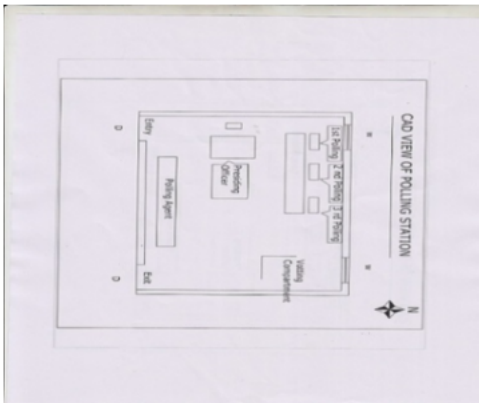

নির্বাচক নিবন্ধন আধিকারিকের স্বাক্ষর

Nazri Naksha

Google Map View

Polling Station Building Front View

Polling Station Front View

Cad View

Key MAP View

1 নাম : সনমনি কিস্কু স্বামীর নাম: হাকিম কিস্কু বাড়ির নং : n0020 বয়স : 42 লিঙ্গ : মহিলা	FXP2333946 ফটো উপলব্ধ	2 নাম : লক্ষীরাম কিস্কু পিতার নাম: বাবুরাম কিস্কু বাড়ির নং : n0020 বয়স : 39 লিঙ্গ : পুরুষ	SYG0628941 ফটো উপলব্ধ	3 নাম : মাইনো কিস্কু স্বামীর নাম: উকিল কিস্কু বাড়ির নং : n0020 বয়স : 49 লিঙ্গ : মহিলা	WB/35/243/363468 ফটো উপলব্ধ
4 নাম : উকিল কিস্কু পিতার নাম: বাবুরাম কিস্কু বাড়ির নং : n0020 বয়স : 51 লিঙ্গ : পুরুষ	WB/35/243/363519 ফটো উপলব্ধ	5 নাম : চপলা কিস্কু স্বামীর নাম: তামড় কিস্কু বাড়ির নং : চাপাডি বয়স : 49 লিঙ্গ : মহিলা	SYG2425767 ফটো উপলব্ধ	6 নাম : তামড় কিস্কু পিতার নাম: বাবুরাম কিস্কু বাড়ির নং : চাপাডি বয়স : 54 লিঙ্গ : পুরুষ	SYG2425775 ফটো উপলব্ধ
7 নাম : কাজলী কিস্কু স্বামীর নাম: বাবুরাম কিস্কু বাড়ির নং : n0020 বয়স : 79 লিঙ্গ : মহিলা	WB/35/243/363465 ফটো উপলব্ধ	8 নাম : অচলা কিস্কু স্বামীর নাম: লক্ষীরাম কিস্কু বাড়ির নং : n0020 বয়স : 30 লিঙ্গ : মহিলা	SYG1758705 ফটো উপলব্ধ	9 নাম : হাকিম কিস্কু পিতার নাম: বাবুরাম কিস্কু বাড়ির নং : n0020 বয়স : 42 লিঙ্গ : পুরুষ	FXP2333938 ফটো উপলব্ধ
10 নাম : পরিমল কিস্কু পিতার নাম: মণিলাল কিস্কু বাড়ির নং : এন0165 বয়স : 22 লিঙ্গ : পুরুষ	SYG2221828 ফটো উপলব্ধ	11 নাম : নিয়তী কিস্কু পিতার নাম: মণিলাল কিস্কু বাড়ির নং : এন0165 বয়স : 29 লিঙ্গ : মহিলা	SYG2237204 ফটো উপলব্ধ	12 নাম : সত্যজিত মান্ডি পিতার নাম: রঞ্জিত মান্ডি বাড়ির নং : চাপাডি বয়স : 21 লিঙ্গ : পুরুষ	SYG2292506 ফটো উপলব্ধ
13 নাম : মৃত্যঞ্জয় গরাই পিতার নাম: অজিত কুমার গরাই বাড়ির নং : n0103 বয়স : 26 লিঙ্গ : পুরুষ	SYG1886126 ফটো উপলব্ধ	14 নাম : বন্দনা মান্ডি পিতার নাম: হেমন্ত মান্ডি বাড়ির নং : এন0057 বয়স : 27 লিঙ্গ : পুরুষ	SYG1834688 ফটো উপলব্ধ	15 নাম : মমতা টুডু স্বামীর নাম: বৃন্দদেব টুডু বাড়ির নং : n0057 বয়স : 32 লিঙ্গ : মহিলা	SYG1886217 ফটো উপলব্ধ
16 নাম : দুলালী বাক্কে স্বামীর নাম: রসিক বাক্কে বাড়ির নং : n0005 বয়স : 59 লিঙ্গ : মহিলা	WB/35/243/363598 ফটো উপলব্ধ	17 নাম : রসিক বাক্কে পিতার নাম: যাদু বাক্কে বাড়ির নং : n0005 বয়স : 61 লিঙ্গ : পুরুষ	WB/35/243/363154 ফটো উপলব্ধ	18 নাম : সবিতা বাক্কে স্বামীর নাম: ফলারী বাক্কে বাড়ির নং : n0005 বয়স : 62 লিঙ্গ : মহিলা	WB/35/243/363428 ফটো উপলব্ধ
19 নাম : ফলারী বাক্কে পিতার নাম: যাদু বাক্কে বাড়ির নং : n0005 বয়স : 66 লিঙ্গ : পুরুষ	WB/35/243/363503 ফটো উপলব্ধ	20 নাম : সবিতা বাক্কে স্বামীর নাম: রবি বাক্কে বাড়ির নং : n0005 বয়স : 66 লিঙ্গ : মহিলা	WB/35/243/363448 ফটো উপলব্ধ	21 নাম : বিশুজিৎ বেসরা পিতার নাম: সঙ্কর চন্দ্র বেসরা বাড়ির নং : এন0065 বয়স : 26 লিঙ্গ : পুরুষ	SYG2210219 ফটো উপলব্ধ
22 নাম : হীরলাল মুদি পিতার নাম: পদ মুদি বাড়ির নং : n0001 বয়স : 54 লিঙ্গ : পুরুষ	SYG2037695 ফটো উপলব্ধ	23 নাম : ভীষ্মদেব মুদি পিতার নাম: লালমোহন মুদি বাড়ির নং : n0002 বয়স : 41 লিঙ্গ : পুরুষ	FXP2693075 ফটো উপলব্ধ	24 নাম : চপলা মুদি স্বামীর নাম: হীরলাল মুদি বাড়ির নং : n0001 বয়স : 39 লিঙ্গ : মহিলা	FXP2334019 ফটো উপলব্ধ
25 নাম : চিত্তরঞ্জন মুদি পিতার নাম: লালমোহন মুদি বাড়ির নং : n0002 বয়স : 43 লিঙ্গ : পুরুষ	FXP1954460 ফটো উপলব্ধ	26 নাম : মমতা মুদি স্বামীর নাম: কাঞ্চন বরন মুদি বাড়ির নং : চাপাডি বয়স : 22 লিঙ্গ : মহিলা	ILY2380491 ফটো উপলব্ধ	27 নাম : জ্যোৎস্না মুদি স্বামীর নাম: শশাঙ্ক মুদি বাড়ির নং : n0003 বয়স : 34 লিঙ্গ : মহিলা	SYG1211846 ফটো উপলব্ধ
28 নাম : শশাঙ্ক মুদি পিতার নাম: অবল মুদি বাড়ির নং : n0003 বয়স : 39 লিঙ্গ : পুরুষ	SYG1211853 ফটো উপলব্ধ	29 নাম : নমিতা মুদি স্বামীর নাম: দিবাকর মুদি বাড়ির নং : n0003 বয়স : 35 লিঙ্গ : মহিলা	SYG1211879 ফটো উপলব্ধ	30 নাম : দিবাকর মুদি পিতার নাম: অবল মুদি বাড়ির নং : n0003 বয়স : 41 লিঙ্গ : পুরুষ	FXP2334001 ফটো উপলব্ধ