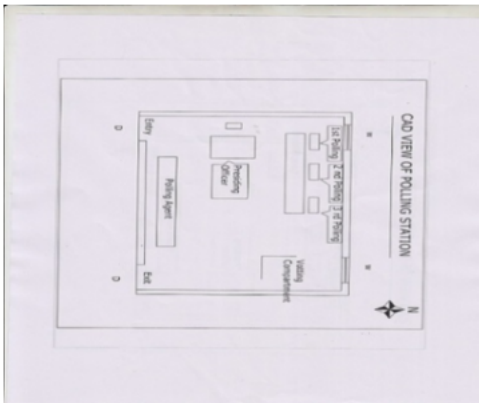

নির্বাচক নিবন্ধন আধিকারিকের স্বাক্ষর

Nazri Naksha

Google Map View

Polling Station Building Front View

Polling Station Front View

Cad View

Key MAP View

1 নাম : অলকা পাল স্বামীর নাম: কার্তিক চন্দ্র পাল বাড়ির নং : n0023 বয়স : 50 লিঙ্গ : মহিলা	FXP2588945 ফটো উপলব্ধ	2 নাম : করুণাময়ী কুস্তকার স্বামীর নাম: হরেন্দ্রনাথ কুস্তকার বাড়ির নং : n0026 বয়স : 71 লিঙ্গ : মহিলা	WB/35/243/360059 ফটো উপলব্ধ	3 নাম : দেবদাস পাল পিতার নাম: হরেন্দ্রনাথ পাল বাড়ির নং : n0026 বয়স : 39 লিঙ্গ : পুরুষ	SYG1304344 ফটো উপলব্ধ
4 নাম : সাগর কুস্তকার পিতার নাম: ভাইকু কুস্তকার বাড়ির নং : n0027 বয়স : 58 লিঙ্গ : পুরুষ	WB/35/243/360645 ফটো উপলব্ধ	5 নাম : হাবুলাল কুস্তকার পিতার নাম: মথুর কুস্তকার বাড়ির নং : n0111 বয়স : 66 লিঙ্গ : পুরুষ	WB/35/243/360381 ফটো উপলব্ধ	6 নাম : পুষ্প কুস্তকার স্বামীর নাম: হাবুলাল কুস্তকার বাড়ির নং : n0111 বয়স : 58 লিঙ্গ : মহিলা	WB/35/243/360336 ফটো উপলব্ধ
7 নাম : গৌতম কুস্তকার পিতার নাম: হাবুলাল কুস্তকার বাড়ির নং : n0111 বয়স : 40 লিঙ্গ : পুরুষ	FXP2462190 ফটো উপলব্ধ	8 নাম : নারায়নচন্দ্র কুস্তকার পিতার নাম: মথুর কুস্তকার বাড়ির নং : n0111 বয়স : 58 লিঙ্গ : পুরুষ	WB/35/243/360473 ফটো উপলব্ধ	9 নাম : সরস্বতী কুস্তকার স্বামীর নাম: নারান কুস্তকার বাড়ির নং : n0111 বয়স : 50 লিঙ্গ : মহিলা	WB/35/243/360338 ফটো উপলব্ধ
10 নাম : অম্বিকা কুস্তকার (পাল) স্বামীর নাম: জগৎ কুস্তকার বাড়ির নং : n0111 বয়স : 46 লিঙ্গ : মহিলা	SYG1480656 ফটো উপলব্ধ	11 নাম : অমলা কুস্তকার স্বামীর নাম: মথন কুস্তকার বাড়ির নং : n0112 বয়স : 69 লিঙ্গ : মহিলা	WB/35/243/360812 ফটো উপলব্ধ	12 নাম : রঞ্জন কুস্তকার পিতার নাম: মথন কুস্তকার বাড়ির নং : n0112 বয়স : 44 লিঙ্গ : পুরুষ	FXP1952050 ফটো উপলব্ধ
13 নাম : রুমা কুস্তকার স্বামীর নাম: রঞ্জন কুস্তকার বাড়ির নং : n0112 বয়স : 43 লিঙ্গ : মহিলা	FXP1396027 ফটো উপলব্ধ	14 নাম : শ্যামল কুস্তকার পিতার নাম: মথন কুস্তকার বাড়ির নং : n0112 বয়স : 42 লিঙ্গ : পুরুষ	FXP1952068 ফটো উপলব্ধ	15 নাম : সাবিত্রী কুস্তকার স্বামীর নাম: শ্যামল কুস্তকার বাড়ির নং : n0112 বয়স : 40 লিঙ্গ : মহিলা	SYG1480789 ফটো উপলব্ধ
16 নাম : বিজলা কুস্তকার স্বামীর নাম: শশধর কুস্তকার বাড়ির নং : n0113 বয়স : 66 লিঙ্গ : মহিলা	FXP0561373 ফটো উপলব্ধ	17 নাম : সরস্বালী কুস্তকার স্বামীর নাম: জিতু কুস্তকার বাড়ির নং : n0114 বয়স : 81 লিঙ্গ : মহিলা	WB/35/243/360337 ফটো উপলব্ধ	18 নাম : শঙ্কর কুস্তকার পিতার নাম: জিতু কুস্তকার বাড়ির নং : n0114 বয়স : 63 লিঙ্গ : পুরুষ	WB/35/243/360383 ফটো উপলব্ধ
19 নাম : ফুলমনি কুস্তকার স্বামীর নাম: শঙ্কর কুস্তকার বাড়ির নং : n0114 বয়স : 58 লিঙ্গ : মহিলা	WB/35/243/360332 ফটো উপলব্ধ	20 নাম : সমীর কুস্তকার পিতার নাম: শঙ্কর কুস্তকার বাড়ির নং : n0114 বয়স : 35 লিঙ্গ : পুরুষ	SYG1212695 ফটো উপলব্ধ	21 নাম : কম্পনা কুস্তকার পিতার নাম: জিতু কুস্তকার বাড়ির নং : n0114 বয়স : 36 লিঙ্গ : মহিলা	FXP2692952 ফটো উপলব্ধ
22 নাম : বাসন্তী কুস্তকার স্বামীর নাম: মন্ডিরাম কুস্তকার বাড়ির নং : n0115 বয়স : 54 লিঙ্গ : মহিলা	WB/35/243/360319 ফটো উপলব্ধ	23 নাম : বিজয় পাল পিতার নাম: মন্ডিরাম পাল বাড়ির নং : n0115 বয়স : 36 লিঙ্গ : পুরুষ	SYG1371426 ফটো উপলব্ধ	24 নাম : সুজাতা পাল স্বামীর নাম: বিজয় পাল বাড়ির নং : n0115 বয়স : 30 লিঙ্গ : মহিলা	SYG1590181 ফটো উপলব্ধ
25 নাম : অজিত কুস্তকার পিতার নাম: মঙ্গল কুস্তকার বাড়ির নং : n0116 বয়স : 63 লিঙ্গ : পুরুষ	SYG2353498 ফটো উপলব্ধ	26 নাম : কোরুনা কুস্তকার স্বামীর নাম: অজিত কুস্তকার বাড়ির নং : n0116 বয়স : 61 লিঙ্গ : মহিলা	SYG2353480 ফটো উপলব্ধ	27 নাম : স্বপন কুস্তকার পিতার নাম: অজিত কুস্তকার বাড়ির নং : n0116 বয়স : 41 লিঙ্গ : পুরুষ	FXP1951946 ফটো উপলব্ধ
28 নাম : মানসী কুস্তকার স্বামীর নাম: স্বপন কুস্তকার বাড়ির নং : n0116 বয়স : 37 লিঙ্গ : মহিলা	FXP2331478 ফটো উপলব্ধ	29 নাম : অশ্বিনী কুস্তকার পিতার নাম: মঙ্গল কুস্তকার বাড়ির নং : n0117 বয়স : 69 লিঙ্গ : পুরুষ	WB/35/243/360264 ফটো উপলব্ধ	30 নাম : লক্ষ্মী কুস্তকার স্বামীর নাম: অশ্বিনী কুস্তকার বাড়ির নং : n0117 বয়স : 56 লিঙ্গ : মহিলা	WB/35/243/360634 ফটো উপলব্ধ