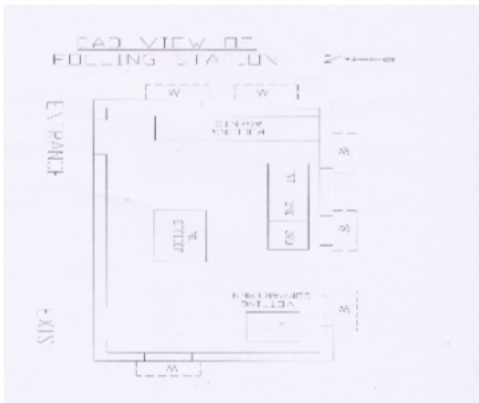

নির্বাচক নিবন্ধন আধিকারিকের স্বাক্ষর

Nazri Naksha

Google Map View

Polling Station Building Front View

Polling Station Front View

Cad View

Key MAP View

বিধানসভা নির্বাচনক্ষেত্রের নং, নাম : 244-কাশীপুর
ভাগ নং, নাম : 1-লক্ষনপুর,কুমারকুলি,গোবিন্দপুর