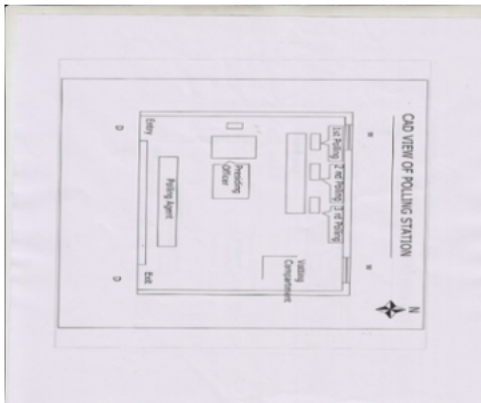

নির্বাচক নিবন্ধন আধিকারিকের স্বাক্ষর

Nazri Naksha

Google Map View

Polling Station Building Front View

Polling Station Front View

Cad View

Key MAP View

1 নাম : মঙ্গলা সিং সরদার স্বামীর নাম: বীরবল সিং সরদার বাড়ির নং : 235111 বয়স : 30 লিঙ্গ : মহিলা	SYG2198190	ফটো উপলব্ধ	2 নাম : পায়েল কর্মকার স্বামীর নাম: অবোধ কুমার কর্মকার বাড়ির নং : এন0007 বয়স : 25 লিঙ্গ : মহিলা	SYG2151447	ফটো উপলব্ধ	3 নাম : রাহুল কর্মকার পিতার নাম: ছুটু কর্মকার বাড়ির নং : এন0007 বয়স : 23 লিঙ্গ : পুরুষ	SYG2151678	ফটো উপলব্ধ
4 নাম : রাজদুত কর্মকার পিতার নাম: সতীশ চন্দ্র কর্মকার বাড়ির নং : এন0010 বয়স : 23 লিঙ্গ : পুরুষ	SYG2150399	ফটো উপলব্ধ	5 নাম : রাখাল কর্মকার পিতার নাম: পূর্ণ চন্দ্র কর্মকার বাড়ির নং : এন0007 বয়স : 23 লিঙ্গ : পুরুষ	SYG2151371	ফটো উপলব্ধ	6 নাম : অনিমা কর্মকার পিতার নাম: রতন কর্মকার বাড়ির নং : এন0013 বয়স : 25 লিঙ্গ : মহিলা	SYG1967488	ফটো উপলব্ধ
7 নাম : যবুনা কর্মকার পিতার নাম: ঈশাণ কর্মকার বাড়ির নং : n0111 বয়স : 36 লিঙ্গ : পুরুষ	SYG0926303	ফটো উপলব্ধ	8 নাম : মণিমালা কর্মকার স্বামীর নাম: উদয় কর্মকার বাড়ির নং : n0014 বয়স : 35 লিঙ্গ : মহিলা	SYG1214899	ফটো উপলব্ধ	9 নাম : উদয় কর্মকার পিতার নাম: গৌড় কর্মকার বাড়ির নং : n0014 বয়স : 41 লিঙ্গ : পুরুষ	FXP2314920	ফটো উপলব্ধ
10 নাম : বিদ্যা কর্মকার পিতার নাম: সতীশ কর্মকার বাড়ির নং : N0010 বয়স : 25 লিঙ্গ : পুরুষ	SYG2070605	ফটো উপলব্ধ	11 নাম : সুবোধ কর্মকার পিতার নাম: অঘনী কর্মকার বাড়ির নং : N0007 বয়স : 26 লিঙ্গ : পুরুষ	SYG2063899	ফটো উপলব্ধ	12 নাম : বসুদেব কর্মকার পিতার নাম: রতন কর্মকার বাড়ির নং : এন0013 বয়স : 22 লিঙ্গ : পুরুষ	SYG2220986	ফটো উপলব্ধ
13 নাম : অবোধ কর্মকার পিতার নাম: পূর্ণচন্দ্র কর্মকার বাড়ির নং : n0007 বয়স : 30 লিঙ্গ : পুরুষ	SYG1592583	ফটো উপলব্ধ	14 নাম : সুবল কর্মকার পিতার নাম: জগনাথ কর্মকার বাড়ির নং : এন00 বয়স : 22 লিঙ্গ : পুরুষ	SYG2348068	ফটো উপলব্ধ	15 নাম : তুলা কুমারী স্বামীর নাম: বিকাশ মাহাত বাড়ির নং : নং00 বয়স : 27 লিঙ্গ : মহিলা	SYG2317055	ফটো উপলব্ধ
16 নাম : চন্দনা মাহাত পিতার নাম: অধির মাহাত বাড়ির নং : নং00 বয়স : 21 লিঙ্গ : মহিলা	SYG2317469	ফটো উপলব্ধ	17 নাম : ননীগোপাল কর্মকার পিতার নাম: অমলা কর্মকার বাড়ির নং : n0006 বয়স : 53 লিঙ্গ : পুরুষ	WB/35/243/333074	ফটো উপলব্ধ	18 নাম : বিজয়া কর্মকার স্বামীর নাম: ননীগোপাল কর্মকার বাড়ির নং : n0006 বয়স : 45 লিঙ্গ : মহিলা	FXP1936335	ফটো উপলব্ধ
19 নাম : রহনী কর্মকার স্বামীর নাম: গুহিরাম কর্মকার বাড়ির নং : n0007 বয়স : 86 লিঙ্গ : মহিলা	WB/35/243/333238	ফটো উপলব্ধ	20 নাম : সুনীল কর্মকার পিতার নাম: গুহিরাম কর্মকার বাড়ির নং : n0007 বয়স : 66 লিঙ্গ : পুরুষ	WB/35/243/333165	ফটো উপলব্ধ	21 নাম : শকুন্তলা কর্মকার স্বামীর নাম: সুনীল কর্মকার বাড়ির নং : n0007 বয়স : 61 লিঙ্গ : মহিলা	WB/35/243/333096	ফটো উপলব্ধ
22 নাম : সম্পদ কর্মকার পিতার নাম: সুনীল কর্মকার বাড়ির নং : n0007 বয়স : 31 লিঙ্গ : পুরুষ	SYG1483262	ফটো উপলব্ধ	23 নাম : পূর্ণচন্দ্র কর্মকার পিতার নাম: গুহিরাম কর্মকার বাড়ির নং : n0007 বয়স : 63 লিঙ্গ : পুরুষ	WB/35/243/333030	ফটো উপলব্ধ	24 নাম : বিশখা কর্মকার স্বামীর নাম: পূর্ণচন্দ্র কর্মকার বাড়ির নং : n0007 বয়স : 59 লিঙ্গ : মহিলা	WB/35/243/333239	ফটো উপলব্ধ
25 নাম : আঘনী কর্মকার পিতার নাম: গুহিরাম কর্মকার বাড়ির নং : n0007 বয়স : 59 লিঙ্গ : পুরুষ	WB/35/243/333267	ফটো উপলব্ধ	26 নাম : ছুটুলাল কর্মকার পিতার নাম: গুহিরাম কর্মকার বাড়ির নং : n0007 বয়স : 51 লিঙ্গ : পুরুষ	FXP2314805	ফটো উপলব্ধ	27 নাম : লক্ষী কর্মকার স্বামীর নাম: ছুটুলাল কর্মকার বাড়ির নং : n0007 বয়স : 40 লিঙ্গ : মহিলা	SYG1483171	ফটো উপলব্ধ
28 নাম : কুরুপান্ডব কর্মকার পিতার নাম: গুহিরাম কর্মকার বাড়ির নং : n0007 বয়স : 43 লিঙ্গ : পুরুষ	FXP2314813	ফটো উপলব্ধ	29 নাম : অষ্টমী কর্মকার স্বামীর নাম: কুরুপান্ডব কর্মকার বাড়ির নং : n0007 বয়স : 38 লিঙ্গ : মহিলা	SYG0656181	ফটো উপলব্ধ	30 নাম : শীতলা কর্মকার স্বামীর নাম: আঘনী কর্মকার বাড়ির নং : n0007 বয়স : 56 লিঙ্গ : মহিলা	WB/35/243/333240	ফটো উপলব্ধ