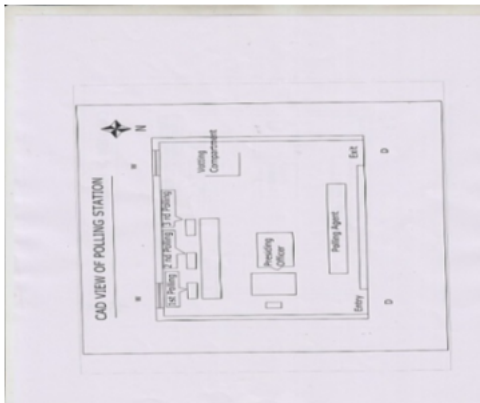

নির্বাচক নিবন্ধন আধিকারিকের স্বাক্ষর

Nazri Naksha

Google Map View

Polling Station Building Front View

Polling Station Front View

Cad View

Key MAP View

1 নাম : পারবিন বিবি স্বামীর নাম: সলিম আনসারী বাড়ির নং : n0052 বয়স : 37 লিঙ্গ : মহিলা	FXP2649234 ফটো উপলব্ধ	2 নাম : সাধেরুন খাতুন পিতার নাম: সেখ সুদিন আনসারী বাড়ির নং : n0052 বয়স : 33 লিঙ্গ : মহিলা	SYG1374172 ফটো উপলব্ধ	3 নাম : রিয়াজউদ্দিন আনসারী পিতার নাম: আশুরউদ্দিন আনসারী বাড়ির নং : n0052 বয়স : 30 লিঙ্গ : পুরুষ	SYG1593789 ফটো উপলব্ধ
4 নাম : সুমুরুউদ্দিন আনসারী পিতার নাম: জুমন আনসারী বাড়ির নং : n0052 বয়স : 72 লিঙ্গ : পুরুষ	FXP2573137 ফটো উপলব্ধ	5 নাম : সালেহা বিবি স্বামীর নাম: সুমুরুউদ্দিন আনসারী বাড়ির নং : n0052 বয়স : 65 লিঙ্গ : মহিলা	FXP2573145 ফটো উপলব্ধ	6 নাম : হাসিম আনসারী পিতার নাম: বাসুরউদ্দিন আনসারী বাড়ির নং : n0052 বয়স : 32 লিঙ্গ : পুরুষ	SYG1374131 ফটো উপলব্ধ
7 নাম : আসুরউদ্দিন আনসারী পিতার নাম: জুমন আনসারী বাড়ির নং : n0052 বয়স : 63 লিঙ্গ : পুরুষ	FXP2573178 ফটো উপলব্ধ	8 নাম : আয়েসাবিবি স্বামীর নাম: আসুরউদ্দিন আনসারী বাড়ির নং : n0052 বয়স : 59 লিঙ্গ : মহিলা	FXP2573186 ফটো উপলব্ধ	9 নাম : সেকসুদ্দিন আনসারী পিতার নাম: জুমন আনসারী বাড়ির নং : n0052 বয়স : 57 লিঙ্গ : পুরুষ	WB/35/243/321295 ফটো উপলব্ধ
10 নাম : সলিম আনসারী পিতার নাম: সুমুরুউদ্দিন আনসারী বাড়ির নং : n0052 বয়স : 41 লিঙ্গ : পুরুষ	FXP2307643 ফটো উপলব্ধ	11 নাম : হামিলাবিবি স্বামীর নাম: সেকসুদ্দিন আনসারী বাড়ির নং : n0052 বয়স : 55 লিঙ্গ : মহিলা	FXP2573202 ফটো উপলব্ধ	12 নাম : নুরভানু খাতুন পিতার নাম: সেক সুদিন আনসারী বাড়ির নং : n0052 বয়স : 27 লিঙ্গ : মহিলা	SYG1836790 ফটো উপলব্ধ
13 নাম : বাবর আনসারী পিতার নাম: সুমুরুউদ্দিন আনসারী বাড়ির নং : n0052 বয়স : 27 লিঙ্গ : পুরুষ	SYG1836782 ফটো উপলব্ধ	14 নাম : সকিনা বিবি স্বামীর নাম: আলিম উদ্দিন আনসারী বাড়ির নং : n0052 বয়স : 28 লিঙ্গ : মহিলা	SYG1836865 ফটো উপলব্ধ	15 নাম : আকবর আনসারী পিতার নাম: সুমুরুউদ্দিন আনসারী বাড়ির নং : এন0052 বয়স : 34 লিঙ্গ : পুরুষ	SYG2155786 ফটো উপলব্ধ
16 নাম : সাদিনা খাতুন পিতার নাম: সুমুরুউদ্দিন আনসারী বাড়ির নং : এন0052 বয়স : 24 লিঙ্গ : মহিলা	SYG2155869 ফটো উপলব্ধ	17 নাম : মইয়ুন বিবি স্বামীর নাম: বাসুরউদ্দিন আনসারী বাড়ির নং : n0052 বয়স : 61 লিঙ্গ : মহিলা	FXP2573160 ফটো উপলব্ধ	18 নাম : সাদ্দাম আনসারী পিতার নাম: সেকসুদ্দিন আনসারী বাড়ির নং : এন0052 বয়স : 25 লিঙ্গ : পুরুষ	SYG2152031 ফটো উপলব্ধ
19 নাম : আলিমউদ্দিন আনসারী পিতার নাম: বাসুরউদ্দিন আনসারী বাড়ির নং : n0052 বয়স : 41 লিঙ্গ : পুরুষ	FXP2297109 ফটো উপলব্ধ	20 নাম : বাসুরউদ্দিন আনসারী পিতার নাম: জুমন আনসারী বাড়ির নং : n0052 বয়স : 68 লিঙ্গ : পুরুষ	FXP2573152 ফটো উপলব্ধ	21 নাম : তাজিমউদ্দিন আনসারী পিতার নাম: বাসুরউদ্দিন আনসারী বাড়ির নং : এন0052 বয়স : 37 লিঙ্গ : পুরুষ	FXP2691095 ফটো উপলব্ধ
22 নাম : জাহ্নাতুন খাতুন স্বামীর নাম: আকবর আনসারী বাড়ির নং : এন0052 বয়স : 22 লিঙ্গ : মহিলা	SYG2343994 ফটো উপলব্ধ	23 নাম : সাহানা জাহ্নাতুন বিবি স্বামীর নাম: আকবর আনসারী বাড়ির নং : n0050 বয়স : 32 লিঙ্গ : মহিলা	SYG1484948 ফটো উপলব্ধ	24 নাম : নজরুল আনসারী পিতার নাম: সিকন্দর আনসারী বাড়ির নং : খেরিপাইরা বয়স : 23 লিঙ্গ : পুরুষ	SYG2156966 ফটো উপলব্ধ
25 নাম : রাজিনা খাতুন বিবি স্বামীর নাম: আতাউল আনসারী বাড়ির নং : এন0050 বয়স : 22 লিঙ্গ : মহিলা	SYG2238871 ফটো উপলব্ধ	26 নাম : রফিক আনসারী পিতার নাম: রুস্তম আনসারী বাড়ির নং : n0050 বয়স : 26 লিঙ্গ : পুরুষ	SYG1862382 ফটো উপলব্ধ	27 নাম : রুকশানা খাতুন পিতার নাম: মহঃ সালিম খাতুন বাড়ির নং : n0118 বয়স : 32 লিঙ্গ : মহিলা	NT01698166 ফটো উপলব্ধ
28 নাম : মেহবুব আনসারী পিতার নাম: কলহাস আনসারী বাড়ির নং : n0050 বয়স : 39 লিঙ্গ : পুরুষ	FXP2649192 ফটো উপলব্ধ	29 নাম : রাহিলা বিবি স্বামীর নাম: মেহবুব আনসারী বাড়ির নং : n0050 বয়স : 31 লিঙ্গ : মহিলা	SYG1679539 ফটো উপলব্ধ	30 নাম : কালামবকশ সিদ্দী পিতার নাম: মোঃ হুমায়ুন মিয়া বাড়ির নং : n0050 বয়স : 67 লিঙ্গ : পুরুষ	FXP2296978 ফটো উপলব্ধ