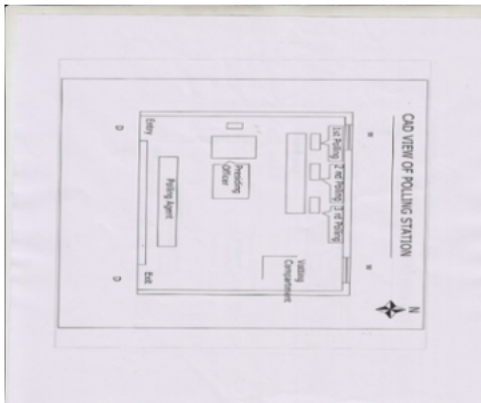

নির্বাচক নিবন্ধন আধিকারিকের স্বাক্ষর

Nazri Naksha

Google Map View

Polling Station Building Front View

Polling Station Front View

Cad View

Key MAP View

1 নাম : বীনা কালিন্দী স্বামীর নাম: তারাপদ কালিন্দী বাড়ির নং : n0001 বয়স : 66 লিঙ্গ : মহিলা	WB/35/243/327054	2 নাম : ধনঞ্জয় কালিন্দী পিতার নাম: তারাপদ কালিন্দী বাড়ির নং : n0001 বয়স : 42 লিঙ্গ : পুরুষ	SYG0676395	3 নাম : ভীষ্মদেব কালিন্দী পিতার নাম: গুসাইদাস কালিন্দী বাড়ির নং : n0002 বয়স : 66 লিঙ্গ : পুরুষ	WB/35/243/327262
4 নাম : জ্যোতস্না কালিন্দী স্বামীর নাম: ভীষ্মদেব কালিন্দী বাড়ির নং : n0002 বয়স : 61 লিঙ্গ : মহিলা	WB/35/243/327060	5 নাম : বাবলু কালিন্দী পিতার নাম: গুসাইদাস কালিন্দী বাড়ির নং : n0002 বয়স : 42 লিঙ্গ : পুরুষ	FXP2310647	6 নাম : ভোলানাথ কালিন্দী পিতার নাম: গুসাইদাস কালিন্দী বাড়ির নং : n0003 বয়স : 61 লিঙ্গ : পুরুষ	WB/35/243/327102
7 নাম : সাধনা কালিন্দী স্বামীর নাম: ভোলানাথ কালিন্দী বাড়ির নং : n0003 বয়স : 56 লিঙ্গ : মহিলা	WB/35/243/327059	8 নাম : সন্তোষ কালিন্দী পিতার নাম: গুসাইদাস কালিন্দী বাড়ির নং : n0004 বয়স : 49 লিঙ্গ : পুরুষ	WB/35/243/327235	9 নাম : আশালতা কালিন্দী স্বামীর নাম: কিরীটি কালিন্দী বাড়ির নং : n0005 বয়স : 59 লিঙ্গ : মহিলা	WB/35/243/327042
10 নাম : বিধান চন্দ্র কালিন্দী পিতার নাম: কিরীটি কালিন্দী বাড়ির নং : n0005 বয়স : 34 লিঙ্গ : পুরুষ	SYG1217314	11 নাম : বিবেকানন্দ কালিন্দী পিতার নাম: কিরীটি কালিন্দী বাড়ির নং : n0005 বয়স : 32 লিঙ্গ : পুরুষ	SYG1485499	12 নাম : ভীমসেন কালিন্দী পিতার নাম: ফেপু কালিন্দী বাড়ির নং : n0006 বয়স : 57 লিঙ্গ : পুরুষ	WB/35/243/327275
13 নাম : মুক্তা কালিন্দী স্বামীর নাম: ভীমসেন কালিন্দী বাড়ির নং : n0006 বয়স : 49 লিঙ্গ : মহিলা	FXP2581767	14 নাম : ভোলানাথ কালিন্দী পিতার নাম: ভরত কালিন্দী বাড়ির নং : n0007 বয়স : 76 লিঙ্গ : পুরুষ	WB/35/243/327789	15 নাম : লাল্টু কালিন্দী পিতার নাম: ভোলানাথ কালিন্দী বাড়ির নং : n0003 বয়স : 28 লিঙ্গ : পুরুষ	SYG1761790
16 নাম : স্বপন কালিন্দী পিতার নাম: ভোলানাথ কালিন্দী বাড়ির নং : n0007 বয়স : 45 লিঙ্গ : পুরুষ	FXP2313096	17 নাম : সঞ্জয় কালিন্দী পিতার নাম: ভোলানাথ কালিন্দী বাড়ির নং : n0007 বয়স : 41 লিঙ্গ : পুরুষ	FXP2313120	18 নাম : সুন্দরা কালিন্দী স্বামীর নাম: সঞ্জয় কালিন্দী বাড়ির নং : n0007 বয়স : 40 লিঙ্গ : মহিলা	FXP2313112
19 নাম : নীরঞ্জন বেসরা পিতার নাম: সহদেব বেসরা বাড়ির নং : n0007 বয়স : 42 লিঙ্গ : পুরুষ	FXP2310654	20 নাম : অর্জুন কালিন্দী পিতার নাম: ফেপু কালিন্দী বাড়ির নং : n0008 বয়স : 61 লিঙ্গ : পুরুষ	WB/35/243/327145	21 নাম : মমতা কালিন্দী স্বামীর নাম: অর্জুন কালিন্দী বাড়ির নং : n0008 বয়স : 56 লিঙ্গ : মহিলা	WB/35/243/327036
22 নাম : রতন কালিন্দী পিতার নাম: মোহন কালিন্দী বাড়ির নং : n0009 বয়স : 66 লিঙ্গ : পুরুষ	WB/35/243/327793	23 নাম : ভবানী কালিন্দী স্বামীর নাম: রতন কালিন্দী বাড়ির নং : n0009 বয়স : 40 লিঙ্গ : মহিলা	FXP2313088	24 নাম : অঞ্জনা কালিন্দী পিতার নাম: ভরত কালিন্দী বাড়ির নং : n0009 বয়স : 63 লিঙ্গ : মহিলা	WB/35/243/327040
25 নাম : মালা কালিন্দী স্বামীর নাম: বাবলু কালিন্দী বাড়ির নং : n0125 বয়স : 36 লিঙ্গ : মহিলা	SYG1374784	26 নাম : সোমা কালিন্দী স্বামীর নাম: বিধান চন্দ্র কালিন্দী বাড়ির নং : n0005 বয়স : 26 লিঙ্গ : মহিলা	SYG1862689	27 নাম : মদন কালিন্দী পিতার নাম: অর্জুন কালিন্দী বাড়ির নং : N0008 বয়স : 26 লিঙ্গ : পুরুষ	SYG2071462
28 নাম : মিলন কালিন্দী পিতার নাম: ভোলানাথ কালিন্দী বাড়ির নং : এন0003 বয়স : 24 লিঙ্গ : পুরুষ	SYG2146066	29 নাম : মেনকা বেসরা স্বামীর নাম: নিরঞ্জন বেসরা বাড়ির নং : দেউলী বয়স : 30 লিঙ্গ : মহিলা	SYG1573971	30 নাম : বর্না কালিন্দী স্বামীর নাম: বিবেকানন্দ কালিন্দী বাড়ির নং : N0005 বয়স : 26 লিঙ্গ : মহিলা	SYG2067080