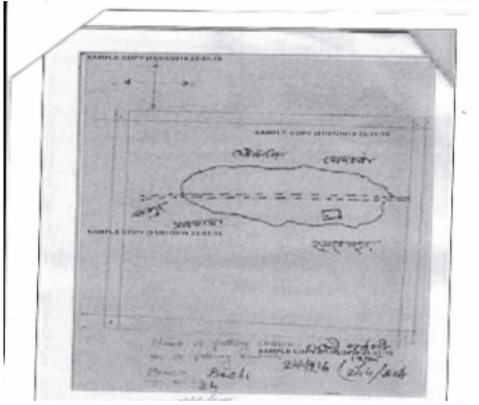

Nazri Naksha