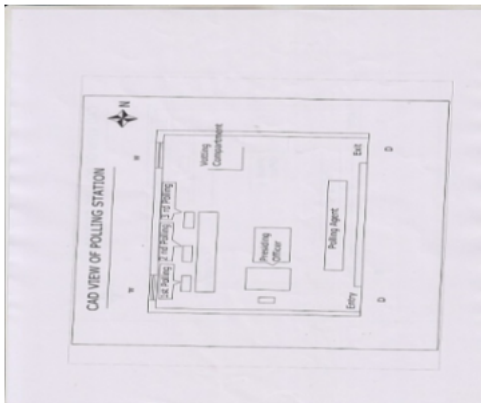

নির্বাচক নিবন্ধন আধিকারিকের স্বাক্ষর

Nazri Naksha

Google Map View

Polling Station Building Front View

Polling Station Front View

Cad View

Key MAP View

1 নাম : মঞ্জু মাহাত স্বামীর নাম: শ্রীকান্ত মাহাত বাড়ির নং : n0084 বয়স : 34 লিঙ্গ : মহিলা	SYG1763143 ফটো উপলব্ধ	2 নাম : জামিল আকতার আনসারী পিতার নাম: নিজাম উদ্দিন আনসারী বাড়ির নং : n0089 বয়স : 27 লিঙ্গ : পুরুষ	SYG1838614 ফটো উপলব্ধ	3 নাম : গুলেজান বিবি স্বামীর নাম: রমজান বাড়ির নং : n0089 বয়স : 65 লিঙ্গ : মহিলা	WB/35/242/387722 ফটো উপলব্ধ
4 নাম : আসমা বিবি স্বামীর নাম: নিজামউদ্দিন বাড়ির নং : n0089 বয়স : 49 লিঙ্গ : মহিলা	GPF2186526 ফটো উপলব্ধ	5 নাম : রবিলোচন মাহাত পিতার নাম: হরেকৃষ্ণ মাহাত বাড়ির নং : n0084 বয়স : 64 লিঙ্গ : পুরুষ	WB/35/242/387001 ফটো উপলব্ধ	6 নাম : প্রশান্ত মাহাত পিতার নাম: রবিলোচন মাহাত বাড়ির নং : n0084 বয়স : 37 লিঙ্গ : পুরুষ	GPF2568228 ফটো উপলব্ধ
7 নাম : পাপিয়া মাহাত স্বামীর নাম: প্রশান্ত মাহাত বাড়ির নং : n0084 বয়স : 35 লিঙ্গ : মহিলা	SYG1219948 ফটো উপলব্ধ	8 নাম : শ্রীকান্ত মাহাত পিতার নাম: রবিলোচন মাহাত বাড়ির নং : n0084 বয়স : 32 লিঙ্গ : পুরুষ	SYG1486604 ফটো উপলব্ধ	9 নাম : সাজান আনসারী পিতার নাম: রব্বানী আনসারী বাড়ির নং : n0084 বয়স : 30 লিঙ্গ : পুরুষ	SYG1680792 ফটো উপলব্ধ
10 নাম : কুরেশা বিবি স্বামীর নাম: জবেদ বাড়ির নং : n0085 বয়স : 76 লিঙ্গ : মহিলা	WB/35/242/387412 ফটো উপলব্ধ	11 নাম : খাইবর আনসারি পিতার নাম: জবেদ আনসারী বাড়ির নং : n0085 বয়স : 47 লিঙ্গ : পুরুষ	SYG2260347 ফটো উপলব্ধ	12 নাম : রেজাক আনসারী পিতার নাম: জবেদ আনসারী বাড়ির নং : n0085 বয়স : 30 লিঙ্গ : পুরুষ	SYG1680784 ফটো উপলব্ধ
13 নাম : আকবর আনসারী পিতার নাম: জাবেদ আনসারী বাড়ির নং : n0085 বয়স : 34 লিঙ্গ : পুরুষ	SYG1220037 ফটো উপলব্ধ	14 নাম : নাসিমা বিবি স্বামীর নাম: আকবর আনসারী বাড়ির নং : n0085 বয়স : 29 লিঙ্গ : মহিলা	SYG1680859 ফটো উপলব্ধ	15 নাম : খাতুনা বিবি স্বামীর নাম: ইসাম আলী বাড়ির নং : n0086 বয়স : 73 লিঙ্গ : মহিলা	WB/35/242/387444 ফটো উপলব্ধ
16 নাম : ইনসান আনসারী পিতার নাম: ইমামালি আনসারী বাড়ির নং : n0086 বয়স : 50 লিঙ্গ : পুরুষ	WB/35/242/387599 ফটো উপলব্ধ	17 নাম : সখিরন বিবি স্বামীর নাম: ইনসান আনসারী বাড়ির নং : n0086 বয়স : 50 লিঙ্গ : মহিলা	GPF1153261 ফটো উপলব্ধ	18 নাম : ইয়াসিন আনসারী পিতার নাম: ইমামালি আনসারী বাড়ির নং : n0086 বয়স : 50 লিঙ্গ : পুরুষ	GPF1153287 ফটো উপলব্ধ
19 নাম : নুরজাহান বিবি স্বামীর নাম: গিয়াসুদ্দিন আনসারী বাড়ির নং : n0089 বয়স : 27 লিঙ্গ : মহিলা	SYG1918887 ফটো উপলব্ধ	20 নাম : কালীমন বিবি স্বামীর নাম: খইবর আনসারী বাড়ির নং : n0085 বয়স : 49 লিঙ্গ : মহিলা	SYG2006419 ফটো উপলব্ধ	21 নাম : সাবিনা বিবি স্বামীর নাম: ইনসাফ আনসারী বাড়ির নং : n0084 বয়স : 30 লিঙ্গ : মহিলা	SYG1486695 ফটো উপলব্ধ
22 নাম : মজিদ আনসারী পিতার নাম: মহম্মদ আনসারী বাড়ির নং : n0089 বয়স : 49 লিঙ্গ : পুরুষ	GPF1153170 ফটো উপলব্ধ	23 নাম : গিয়াসুদ্দিন আনসারী পিতার নাম: মজিদ আনসারী বাড়ির নং : n0089 বয়স : 27 লিঙ্গ : পুরুষ	SYG1838606 ফটো উপলব্ধ	24 নাম : হাতেম আনসারী পিতার নাম: হুসেন আনসারী বাড়ির নং : n0084 বয়স : 41 লিঙ্গ : পুরুষ	GPF1197607 ফটো উপলব্ধ
25 নাম : জরিলা বিবি স্বামীর নাম: হাতেম আনসারী বাড়ির নং : n0084 বয়স : 37 লিঙ্গ : মহিলা	SYG1486687 ফটো উপলব্ধ	26 নাম : নুরনেশা বিবি স্বামীর নাম: রাব্বানী আনসারী বাড়ির নং : n0084 বয়স : 53 লিঙ্গ : মহিলা	SYG2039634 ফটো উপলব্ধ	27 নাম : আসমিন বিবি স্বামীর নাম: সাজান আনসারী বাড়ির নং : n0084 বয়স : 26 লিঙ্গ : মহিলা	SYG1918945 ফটো উপলব্ধ
28 নাম : ইনসাফ আনসারী পিতার নাম: রাব্বানী আনসারী বাড়ির নং : n0084 বয়স : 33 লিঙ্গ : পুরুষ	SYG1376078 ফটো উপলব্ধ	29 নাম : পরিমল মাহাত পিতার নাম: সৃষ্টিধর মাহাত বাড়ির নং : 000 বয়স : 23 লিঙ্গ : পুরুষ	SYG2410405 ফটো উপলব্ধ	30 নাম : জরিলা বিবি স্বামীর নাম: ইয়াসিন আনসারী বাড়ির নং : n0086 বয়স : 41 লিঙ্গ : মহিলা	SYG1220094 ফটো উপলব্ধ