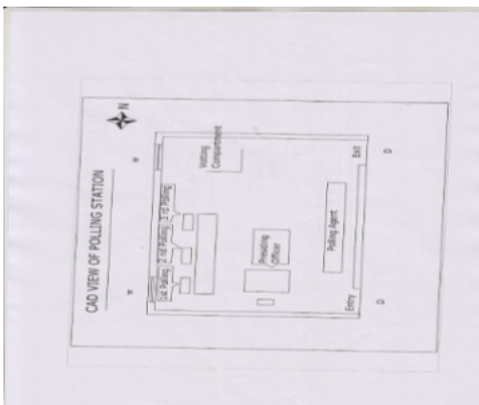

নির্বাচক নিবন্ধন আধিকারিকের স্বাক্ষর

Nazri Naksha

Google Map View

Polling Station Building Front View

Polling Station Front View

Cad View

Key MAP View

1 নাম : গৌতম ক্ষেত্রপাল পিতার নাম: দিলীপ ক্ষেত্রপাল বাড়ির নং : n0075 বয়স : 42 লিঙ্গ : পুরুষ	GPF2182442 ফটো উপলব্ধ	2 নাম : বিবেক গোস্বামী পিতার নাম: কেনারাম গোস্বামী বাড়ির নং : n0075 বয়স : 48 লিঙ্গ : পুরুষ	GPF2182426 ফটো উপলব্ধ	3 নাম : রুবি গোস্বামী স্বামীর নাম: বিবেক গোস্বামী বাড়ির নং : n0075 বয়স : 36 লিঙ্গ : মহিলা	SYG0695718 ফটো উপলব্ধ
4 নাম : উত্তম কুমার গোস্বামী পিতার নাম: কেনারাম গোস্বামী বাড়ির নং : n0075 বয়স : 44 লিঙ্গ : পুরুষ	GPF1195700 ফটো উপলব্ধ	5 নাম : দিলীপ কুমার ক্ষেত্রপাল পিতার নাম: ফুলচাঁদ ক্ষেত্রপাল বাড়ির নং : n0075 বয়স : 73 লিঙ্গ : পুরুষ	SYG1618685 ফটো উপলব্ধ	6 নাম : রাখি গোস্বামী স্বামীর নাম: উত্তম কুমার গোস্বামী বাড়ির নং : n0075 বয়স : 36 লিঙ্গ : মহিলা	SYG1763937 ফটো উপলব্ধ
7 নাম : জানকী দেবী ক্ষেত্রপাল স্বামীর নাম: দিলীপ ক্ষেত্রপাল বাড়ির নং : n0075 বয়স : 63 লিঙ্গ : মহিলা	GPF1147115 ফটো উপলব্ধ	8 নাম : মাধুরী বাউরী স্বামীর নাম: গৌতম বাউরী বাড়ির নং : n0075 বয়স : 36 লিঙ্গ : মহিলা	ZJZ2071447 ফটো উপলব্ধ	9 নাম : সৌরভ গোস্বামি পিতার নাম: সুনীত গোস্বামি বাড়ির নং : n0171 বয়স : 26 লিঙ্গ : পুরুষ	SYG1864131 ফটো উপলব্ধ
10 নাম : পার্থ গোস্বামী মায়ের নাম: রুমা গোস্বামী বাড়ির নং : n0174 বয়স : 26 লিঙ্গ : পুরুষ	SYG1864164 ফটো উপলব্ধ	11 নাম : নয়ন গোস্বামী পিতার নাম: মধুসূদন গোস্বামী বাড়ির নং : n0024 বয়স : 42 লিঙ্গ : পুরুষ	GPF2183002 ফটো উপলব্ধ	12 নাম : রামলাল গোস্বামী পিতার নাম: অনাদিচরন গোস্বামী বাড়ির নং : n0001 বয়স : 67 লিঙ্গ : পুরুষ	WB/35/242/384295 ফটো উপলব্ধ
13 নাম : প্রতিমা গোস্বামী স্বামীর নাম: কেনারাম গোস্বামী বাড়ির নং : n0002 বয়স : 64 লিঙ্গ : মহিলা	WB/35/242/384417 ফটো উপলব্ধ	14 নাম : রুমা গোস্বামী স্বামীর নাম: তপন গোস্বামী বাড়ির নং : n0004 বয়স : 44 লিঙ্গ : মহিলা	GPF2456408 ফটো উপলব্ধ	15 নাম : হৃদয়া গোস্বামী স্বামীর নাম: ফটিক গোস্বামী বাড়ির নং : n0005 বয়স : 69 লিঙ্গ : মহিলা	WB/35/242/384131 ফটো উপলব্ধ
16 নাম : সোমিত গোস্বামী পিতার নাম: ফটিক গোস্বামী বাড়ির নং : n0005 বয়স : 53 লিঙ্গ : পুরুষ	WB/35/242/384065 ফটো উপলব্ধ	17 নাম : প্রনব গোস্বামী পিতার নাম: ফটিক গোস্বামী বাড়ির নং : n0005 বয়স : 51 লিঙ্গ : পুরুষ	GPF1147289 ফটো উপলব্ধ	18 নাম : বাপ্পা গোস্বামী পিতার নাম: ফটিক গোস্বামী বাড়ির নং : n0005 বয়স : 49 লিঙ্গ : পুরুষ	SYG2357259 ফটো উপলব্ধ
19 নাম : সান্তনা গোস্বামী স্বামীর নাম: বাপ্পা গোস্বামী বাড়ির নং : n0005 বয়স : 42 লিঙ্গ : মহিলা	SYG1220581 ফটো উপলব্ধ	20 নাম : মৌসুমী গোস্বামী স্বামীর নাম: সোমিত গোস্বামী বাড়ির নং : 005 বয়স : 43 লিঙ্গ : মহিলা	GPF2456598 ফটো উপলব্ধ	21 নাম : বিজল গোস্বামী স্বামীর নাম: নলিনীরঞ্জন গোস্বামী বাড়ির নং : n0006 বয়স : 75 লিঙ্গ : মহিলা	SYG1376359 ফটো উপলব্ধ
22 নাম : মিলন গোস্বামী পিতার নাম: অশোক গোস্বামী বাড়ির নং : n0006 বয়স : 41 লিঙ্গ : পুরুষ	GPF2182731 ফটো উপলব্ধ	23 নাম : মৃদুল গোস্বামী পিতার নাম: অশোক গোস্বামী বাড়ির নং : n0006 বয়স : 39 লিঙ্গ : পুরুষ	GPF2307601 ফটো উপলব্ধ	24 নাম : তাপস গোস্বামী পিতার নাম: অমরেশ গোস্বামী বাড়ির নং : n0081 বয়স : 36 লিঙ্গ : পুরুষ	SYG0912758 ফটো উপলব্ধ
25 নাম : শুক্লা গোস্বামী স্বামীর নাম: শিবরাম গোস্বামী বাড়ির নং : 082 বয়স : 49 লিঙ্গ : মহিলা	GPF2522894 ফটো উপলব্ধ	26 নাম : রমা গোস্বামী স্বামীর নাম: অমিয় গোস্বামী বাড়ির নং : n0009 বয়স : 82 লিঙ্গ : মহিলা	GPF1145937 ফটো উপলব্ধ	27 নাম : সুজাতা গোস্বামী স্বামীর নাম: রঞ্জিত কুমার গোস্বামী বাড়ির নং : n0009 বয়স : 54 লিঙ্গ : মহিলা	SYG1220458 ফটো উপলব্ধ
28 নাম : সবিতা গোস্বামী স্বামীর নাম: সঞ্জিত গোস্বামী বাড়ির নং : n0009 বয়স : 49 লিঙ্গ : মহিলা	SYG0696104 ফটো উপলব্ধ	29 নাম : গীতারানী গোস্বামী স্বামীর নাম: শম্ভুনাথ গোস্বামী বাড়ির নং : n0010 বয়স : 86 লিঙ্গ : মহিলা	WB/35/242/384202 ফটো উপলব্ধ	30 নাম : অভিজিৎ গোস্বামী পিতার নাম: নিতাই গোস্বামী বাড়ির নং : n0184 বয়স : 26 লিঙ্গ : পুরুষ	SYG1864263 ফটো উপলব্ধ