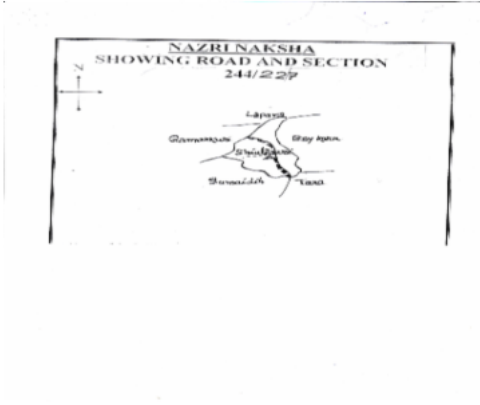

নির্বাচক নিবন্ধন আধিকারিকের স্বাক্ষর

Nazri Naksha

Google Map View

Polling Station Building Front View

Polling Station Front View

Cad View

Key MAP View

বিধানসভা নির্বাচনক্ষেত্রের নং, নাম : 244-কাশীপুর
ভাগ নং, নাম : 1-শিউলিবাড়ি, বাউরীপাড়া