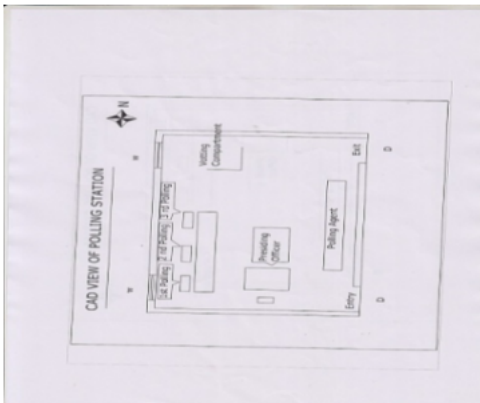

নির্বাচক নিবন্ধন আধিকারিকের স্বাক্ষর

Nazri Naksha

Google Map View

Polling Station Building Front View

Polling Station Front View

Cad View

Key MAP View

বিধানসভা নির্বাচনক্ষেত্রের নং, নাম : 244-কাশীপুর
ভাগ নং, নাম : 1-শিউলিবাড়ি, বাউরীপাড়া