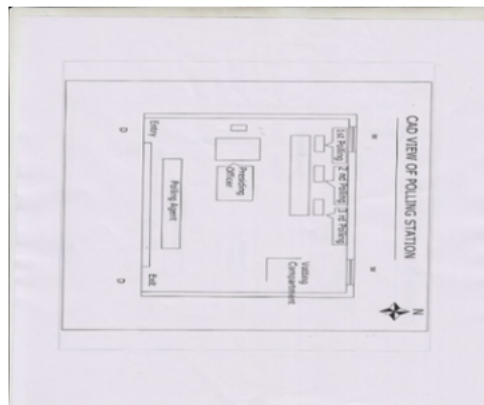

নির্বাচক নিবন্ধন আধিকারিকের স্বাক্ষর

Nazri Naksha

Google Map View

Polling Station Building Front View

Polling Station Front View

Cad View

Key MAP View

1 নাম : ভলু কালিন্দী পিতার নাম: লিলু কালিন্দী বাড়ির নং : n0009 বয়স : 49 লিঙ্গ : পুরুষ	GPF1799691 ফটো উপলব্ধ	2 নাম : ছায়া কালিন্দী স্বামীর নাম: ভলু কালিন্দী বাড়ির নং : n0009 বয়স : 46 লিঙ্গ : মহিলা	GPF1799709 ফটো উপলব্ধ	3 নাম : পরান কালিন্দী পিতার নাম: লিলু কালিন্দী বাড়ির নং : n0010 বয়স : 53 লিঙ্গ : পুরুষ	WB/35/242/405466 ফটো উপলব্ধ
4 নাম : ছবি কালিন্দী স্বামীর নাম: পরান কালিন্দী বাড়ির নং : n0010 বয়স : 48 লিঙ্গ : মহিলা	GPF1799683 ফটো উপলব্ধ	5 নাম : প্রকাশ কালিন্দী পিতার নাম: পরান কালিন্দী বাড়ির নং : n0010 বয়স : 31 লিঙ্গ : পুরুষ	SYG1597681 ফটো উপলব্ধ	6 নাম : মহাদেব কালিন্দী পিতার নাম: লিলু কালিন্দী বাড়ির নং : n0011 বয়স : 56 লিঙ্গ : পুরুষ	WB/35/242/405480 ফটো উপলব্ধ
7 নাম : অলকা কালিন্দী স্বামীর নাম: মহাদেব কালিন্দী বাড়ির নং : n0011 বয়স : 53 লিঙ্গ : মহিলা	WB/35/242/405007 ফটো উপলব্ধ	8 নাম : অশোক কালিন্দী পিতার নাম: অজিত কালিন্দী বাড়ির নং : n0001 বয়স : 47 লিঙ্গ : পুরুষ	SYG1221985 ফটো উপলব্ধ	9 নাম : পূর্ণিমা কালিন্দী স্বামীর নাম: অশোক কালিন্দী বাড়ির নং : n0001 বয়স : 36 লিঙ্গ : মহিলা	SYG1597640 ফটো উপলব্ধ
10 নাম : মকর কালিন্দী পিতার নাম: গুহিরাম কালিন্দী বাড়ির নং : n0001 বয়স : 42 লিঙ্গ : পুরুষ	SYG1221886 ফটো উপলব্ধ	11 নাম : সন্ধ্যা কালিন্দী স্বামীর নাম: মকর কালিন্দী বাড়ির নং : n0001 বয়স : 41 লিঙ্গ : মহিলা	SYG1597657 ফটো উপলব্ধ	12 নাম : সুনীল কালিন্দী পিতার নাম: গুহিরাম কালিন্দী বাড়ির নং : n0012 বয়স : 50 লিঙ্গ : পুরুষ	WB/35/242/405324 ফটো উপলব্ধ
13 নাম : অবলা কালিন্দী স্বামীর নাম: সুনীল কালিন্দী বাড়ির নং : n0012 বয়স : 46 লিঙ্গ : মহিলা	WB/35/242/405164 ফটো উপলব্ধ	14 নাম : অজিত কালিন্দী পিতার নাম: গুহিরাম কালিন্দী বাড়ির নং : n0013 বয়স : 56 লিঙ্গ : পুরুষ	WB/35/242/405274 ফটো উপলব্ধ	15 নাম : লক্ষী কালিন্দী স্বামীর নাম: অজিত কালিন্দী বাড়ির নং : n0013 বয়স : 51 লিঙ্গ : মহিলা	WB/35/242/405100 ফটো উপলব্ধ
16 নাম : সুভাষ কালিন্দী পিতার নাম: গোবিন্দন কালিন্দী বাড়ির নং : n0004 বয়স : 53 লিঙ্গ : পুরুষ	WB/35/242/405322 ফটো উপলব্ধ	17 নাম : তুলসী কালিন্দী স্বামীর নাম: সুভাষ কালিন্দী বাড়ির নং : n0004 বয়স : 49 লিঙ্গ : মহিলা	WB/35/242/405098 ফটো উপলব্ধ	18 নাম : সুকি কালিন্দী স্বামীর নাম: ফনী কালিন্দী বাড়ির নং : n0005 বয়স : 68 লিঙ্গ : মহিলা	WB/35/242/405097 ফটো উপলব্ধ
19 নাম : নেপাল কালিন্দী পিতার নাম: ফনী কালিন্দী বাড়ির নং : n0005 বয়স : 47 লিঙ্গ : পুরুষ	GPF1799675 ফটো উপলব্ধ	20 নাম : নুপেন কালিন্দী পিতার নাম: ফনী কালিন্দী বাড়ির নং : n0005 বয়স : 42 লিঙ্গ : পুরুষ	GPF2309524 ফটো উপলব্ধ	21 নাম : কাজল কালিন্দী স্বামীর নাম: লক্ষীকান্ত কালিন্দী বাড়ির নং : n0005 বয়স : 39 লিঙ্গ : মহিলা	GPF2197002 ফটো উপলব্ধ
22 নাম : লক্ষীকান্ত কালিন্দী পিতার নাম: ফনী কালিন্দী বাড়ির নং : n0005 বয়স : 34 লিঙ্গ : পুরুষ	SYG1376953 ফটো উপলব্ধ	23 নাম : সদানন্দ কালিন্দী পিতার নাম: লিলু কালিন্দী বাড়ির নং : n0006 বয়স : 51 লিঙ্গ : পুরুষ	GPF1196823 ফটো উপলব্ধ	24 নাম : সনাতন কালিন্দী পিতার নাম: সদানন্দ কালিন্দী বাড়ির নং : n0006 বয়স : 30 লিঙ্গ : পুরুষ	SYG1681790 ফটো উপলব্ধ
25 নাম : কল্যান কালিন্দী পিতার নাম: সদানন্দ কালিন্দী বাড়ির নং : n0006 বয়স : 29 লিঙ্গ : পুরুষ	SYG1681782 ফটো উপলব্ধ	26 নাম : বীমলা কালিন্দী স্বামীর নাম: পাগল কালিন্দী বাড়ির নং : n0007 বয়স : 68 লিঙ্গ : মহিলা	GPF1196724 ফটো উপলব্ধ	27 নাম : থুপু কালিন্দী স্বামীর নাম: মঙ্গল কালিন্দী বাড়ির নং : n0007 বয়স : 46 লিঙ্গ : মহিলা	GPF1197680 ফটো উপলব্ধ
28 নাম : কানাই লাল কালিন্দী পিতার নাম: মহাদেব কালিন্দী বাড়ির নং : n0086 বয়স : 36 লিঙ্গ : পুরুষ	SYG122215 ফটো উপলব্ধ	29 নাম : মধুসূদন কালিন্দী পিতার নাম: অনিল কালিন্দী বাড়ির নং : n0086 বয়স : 47 লিঙ্গ : পুরুষ	SYG1222207 ফটো উপলব্ধ	30 নাম : বিকাশ কালিন্দী পিতার নাম: পরান কালিন্দী বাড়ির নং : n0088 বয়স : 37 লিঙ্গ : পুরুষ	SYG1222199 ফটো উপলব্ধ