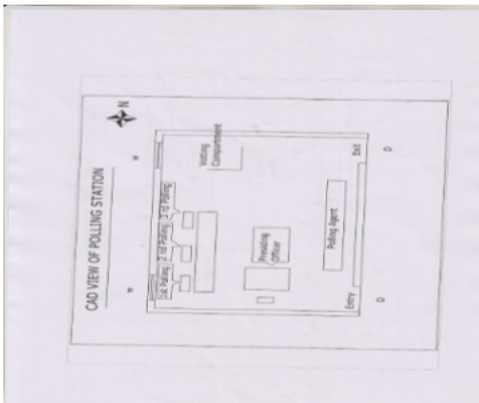

নির্বাচক নিবন্ধন আধিকারিকের স্বাক্ষর

Nazri Naksha

Google Map View

Polling Station Building Front View

Polling Station Front View

Cad View

Key MAP View

বিধানসভা নির্বাচনক্ষেত্রের নং, নাম : 244-কাশীপুর
ভাগ নং, নাম : 1-রঘুনাথডি,তারকগোড়া