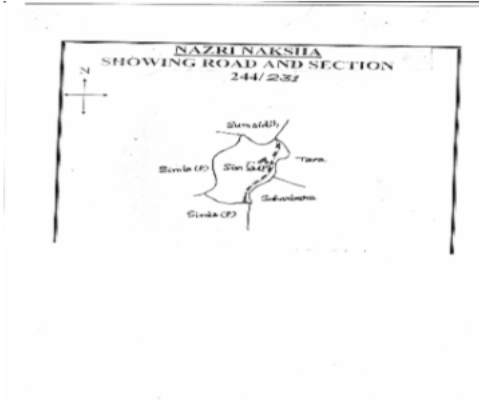

Nazri Naksha