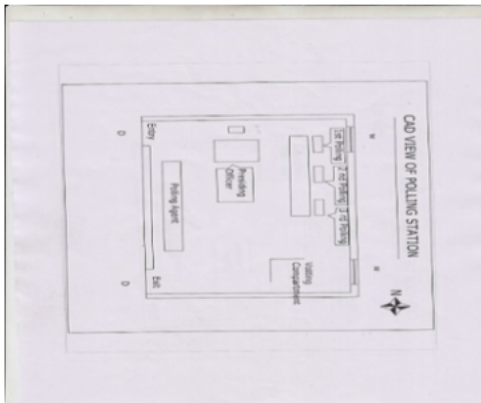

নির্বাচক নিবন্ধন আধিকারিকের স্বাক্ষর

Nazri Naksha

Google Map View

Polling Station Building Front View

Polling Station Front View

Cad View

Key MAP View

1 নাম : রামকৃষ্ণ মাহাত মায়ের নাম: প্রভাবতী মাহাত বাড়ির নং : n0023 বয়স : 33 লিঙ্গ : পুরুষ	SYG1319946 ফটো উপলব্ধ	2 নাম : দুর্গামনি টুডু স্বামীর নাম: গনেশ চন্দ্র মাঝি বাড়ির নং : n0135 বয়স : 50 লিঙ্গ : মহিলা	WB/35/242/393066 ফটো উপলব্ধ	3 নাম : নমিতা হেঙ্গম স্বামীর নাম: স্বপ্নি হেঙ্গম বাড়ির নং : n0105 বয়স : 35 লিঙ্গ : মহিলা	SYG1598952 ফটো উপলব্ধ
4 নাম : হেমন্ত হেঙ্গম পিতার নাম: রামপদ হেঙ্গম বাড়ির নং : n0105 বয়স : 30 লিঙ্গ : পুরুষ	SYG1599000 ফটো উপলব্ধ	5 নাম : মৌসুমী মাহাত স্বামীর নাম: স্বরূপ কুমার মাহাত বাড়ির নং : n0023 বয়স : 31 লিঙ্গ : মহিলা	SYG1766286 ফটো উপলব্ধ	6 নাম : সুভদ্রা মাহাত স্বামীর নাম: রামকৃষ্ণ মাহাত বাড়ির নং : n0023 বয়স : 28 লিঙ্গ : মহিলা	SYG1787068 ফটো উপলব্ধ
7 নাম : স্বরূপ কুমার মাহাত পিতার নাম: শান্তিরাম মাহাত বাড়ির নং : n0023 বয়স : 43 লিঙ্গ : পুরুষ	GPF2192284 ফটো উপলব্ধ	8 নাম : অমৃত মাহাত পিতার নাম: বিকল চন্দ্র মাহাত বাড়ির নং : এন0031 বয়স : 20 লিঙ্গ : পুরুষ	SYG2379113 ফটো উপলব্ধ	9 নাম : পার্বতী মান্ডি স্বামীর নাম: লক্ষ্মধর মান্ডি বাড়ির নং : n0105 বয়স : 73 লিঙ্গ : মহিলা	GPF2190809 ফটো উপলব্ধ
10 নাম : রঞ্জিত কালিন্দী পিতার নাম: পশন কালিন্দী বাড়ির নং : n0129 বয়স : 57 লিঙ্গ : পুরুষ	SYG1308618 ফটো উপলব্ধ	11 নাম : গীতা কালিন্দী স্বামীর নাম: রঞ্জিত কালিন্দী বাড়ির নং : n0129 বয়স : 55 লিঙ্গ : মহিলা	SYG1223775 ফটো উপলব্ধ	12 নাম : অশোক কালিন্দী পিতার নাম: রঞ্জিত কালিন্দী বাড়ির নং : n0129 বয়স : 31 লিঙ্গ : পুরুষ	SYG1490150 ফটো উপলব্ধ
13 নাম : অষ্টমী কালিন্দী স্বামীর নাম: অশোক কালিন্দী বাড়ির নং : n0129 বয়স : 30 লিঙ্গ : মহিলা	SYG1599307 ফটো উপলব্ধ	14 নাম : সাবিত্রী কালিন্দী পিতার নাম: মডি়রাম কালিন্দী বাড়ির নং : n0130 বয়স : 59 লিঙ্গ : মহিলা	SYG0725127 ফটো উপলব্ধ	15 নাম : বুধনী কিস্কু স্বামীর নাম: মোহন কিস্কু বাড়ির নং : n0094 বয়স : 70 লিঙ্গ : মহিলা	GPF2190148 ফটো উপলব্ধ
16 নাম : চাঁদমনি কিস্কু পিতার নাম: মাটকু কিস্কু বাড়ির নং : n0094 বয়স : 66 লিঙ্গ : পুরুষ	GPF1160993 ফটো উপলব্ধ	17 নাম : লক্ষ্মীরানী কিস্কু স্বামীর নাম: জীতেন কিস্কু বাড়ির নং : n0094 বয়স : 30 লিঙ্গ : মহিলা	SYG1599091 ফটো উপলব্ধ	18 নাম : মঙ্গল কিস্কু পিতার নাম: মহন কিস্কু বাড়ির নং : 108 বয়স : 38 লিঙ্গ : পুরুষ	GPF2523439 ফটো উপলব্ধ
19 নাম : পার্বতী কিস্কু স্বামীর নাম: মঙ্গল কিস্কু বাড়ির নং : 108 বয়স : 36 লিঙ্গ : মহিলা	SYG1224435 ফটো উপলব্ধ	20 নাম : অশোক টুডু পিতার নাম: সূর্যকান্ত টুডু বাড়ির নং : n0074 বয়স : 54 লিঙ্গ : পুরুষ	GPF1159706 ফটো উপলব্ধ	21 নাম : সানতনা টুডু স্বামীর নাম: অশোক টুডু বাড়ির নং : n0074 বয়স : 50 লিঙ্গ : মহিলা	GPF1159698 ফটো উপলব্ধ
22 নাম : জয়ন্ত কুমার টুডু পিতার নাম: অশোক কুমার টুডু বাড়ির নং : n0074 বয়স : 29 লিঙ্গ : পুরুষ	SYG1682509 ফটো উপলব্ধ	23 নাম : কনিকা টুডু স্বামীর নাম: মোহন টুডু বাড়ির নং : n0084 বয়স : 55 লিঙ্গ : মহিলা	GPF1160522 ফটো উপলব্ধ	24 নাম : সুরজিৎ টুডু পিতার নাম: মোহন টুডু বাড়ির নং : n0084 বয়স : 31 লিঙ্গ : পুরুষ	SYG1599174 ফটো উপলব্ধ
25 নাম : মোহন টুডু স্বামীর নাম: পাড় টুডু বাড়ির নং : n0084 বয়স : 61 লিঙ্গ : মহিলা	GPF1160506 ফটো উপলব্ধ	26 নাম : বাবলু টুডু পিতার নাম: পাড় টুডু বাড়ির নং : n0084 বয়স : 58 লিঙ্গ : পুরুষ	GPF1792654 ফটো উপলব্ধ	27 নাম : চাঁদমনি টুডু স্বামীর নাম: বাবলু টুডু বাড়ির নং : n0084 বয়স : 54 লিঙ্গ : মহিলা	WB/35/242/393457 ফটো উপলব্ধ
28 নাম : গনেশ চন্দ্র টুডু পিতার নাম: রামেশ্বর টুডু বাড়ির নং : n0106 বয়স : 40 লিঙ্গ : পুরুষ	GPF2190643 ফটো উপলব্ধ	29 নাম : মিনি টুডু স্বামীর নাম: অশোক টুডু বাড়ির নং : n0106 বয়স : 50 লিঙ্গ : মহিলা	GPF2190635 ফটো উপলব্ধ	30 নাম : জ্যোৎস্না বাক্কে স্বামীর নাম: বিনিশ্বর বাক্কে বাড়ির নং : n0106 বয়স : 44 লিঙ্গ : মহিলা	GPF1793090 ফটো উপলব্ধ