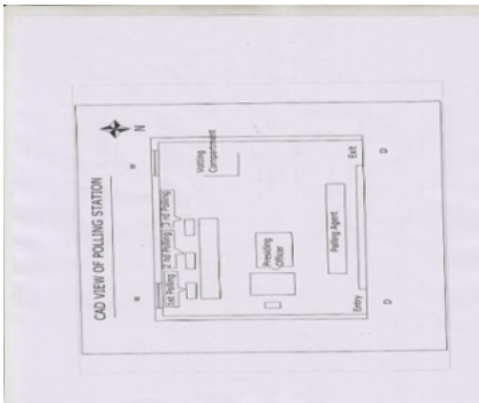

নির্বাচক নিবন্ধন আধিকারিকের স্বাক্ষর

Nazri Naksha

Google Map View

Polling Station Building Front View

Polling Station Front View

Cad View

Key MAP View

1 নাম : অনাদি কর্মকার পিতার নাম: ফলারী কর্মকার বাড়ির নং : n0069 বয়স : 57 লিঙ্গ : পুরুষ	GPF1160209 ফটো উপলব্ধ	2 নাম : তুলসী দাস কর্মকার পিতার নাম: ফলারী কর্মকার বাড়ির নং : n0069 বয়স : 53 লিঙ্গ : পুরুষ	WB/35/242/393411 ফটো উপলব্ধ	3 নাম : চঞ্চলা কর্মকার স্বামীর নাম: অনাদী কর্মকার বাড়ির নং : n0069 বয়স : 51 লিঙ্গ : মহিলা	GPF1160142 ফটো উপলব্ধ
4 নাম : রসরাজ কর্মকার পিতার নাম: বাবুলাল কর্মকার বাড়ির নং : n0070 বয়স : 41 লিঙ্গ : পুরুষ	GPF2308765 ফটো উপলব্ধ	5 নাম : কমলা কর্মকার স্বামীর নাম: রসরাজ কর্মকার বাড়ির নং : n0070 বয়স : 40 লিঙ্গ : মহিলা	GPF2192466 ফটো উপলব্ধ	6 নাম : গোপাল কর্মকার পিতার নাম: গুহিরাম কর্মকার বাড়ির নং : n0071 বয়স : 56 লিঙ্গ : পুরুষ	GPF1197730 ফটো উপলব্ধ
7 নাম : লক্ষ্মীরানী কর্মকার স্বামীর নাম: গোপাল কর্মকার বাড়ির নং : n0071 বয়স : 49 লিঙ্গ : মহিলা	GPF1197722 ফটো উপলব্ধ	8 নাম : লক্ষী কর্মকার স্বামীর নাম: গোপাল কর্মকার বাড়ির নং : n0071 বয়স : 47 লিঙ্গ : মহিলা	GPF1792266 ফটো উপলব্ধ	9 নাম : মতিলাল কর্মকার পিতার নাম: রহিদাস কর্মকার বাড়ির নং : n0072 বয়স : 71 লিঙ্গ : পুরুষ	GPF1160381 ফটো উপলব্ধ
10 নাম : তিতালী কর্মকার স্বামীর নাম: মতিলাল কর্মকার বাড়ির নং : n0072 বয়স : 66 লিঙ্গ : মহিলা	WB/35/242/393416 ফটো উপলব্ধ	11 নাম : রাধানাথ কর্মকার পিতার নাম: মতিলাল কর্মকার বাড়ির নং : n0072 বয়স : 53 লিঙ্গ : পুরুষ	GPF1196609 ফটো উপলব্ধ	12 নাম : ভারতী কর্মকার স্বামীর নাম: রাধানাথ কর্মকার বাড়ির নং : n0072 বয়স : 49 লিঙ্গ : মহিলা	GPF1196617 ফটো উপলব্ধ
13 নাম : অম্বুজ কর্মকার পিতার নাম: মতিলাল কর্মকার বাড়ির নং : n0072 বয়স : 48 লিঙ্গ : পুরুষ	GPF1159789 ফটো উপলব্ধ	14 নাম : চম্পা কর্মকার স্বামীর নাম: অম্বুজ কর্মকার বাড়ির নং : n0072 বয়স : 40 লিঙ্গ : মহিলা	GPF2192474 ফটো উপলব্ধ	15 নাম : আনন্দ কর্মকার পিতার নাম: রহিদাস কর্মকার বাড়ির নং : n0072 বয়স : 71 লিঙ্গ : পুরুষ	GPF1158724 ফটো উপলব্ধ
16 নাম : কাজল কর্মকার স্বামীর নাম: আনন্দ কর্মকার বাড়ির নং : n0072 বয়স : 64 লিঙ্গ : মহিলা	GPF1160159 ফটো উপলব্ধ	17 নাম : শক্তিপদ কর্মকার পিতার নাম: আনন্দ কর্মকার বাড়ির নং : n0072 বয়স : 38 লিঙ্গ : পুরুষ	SYG1320068 ফটো উপলব্ধ	18 নাম : ছায়া কর্মকার স্বামীর নাম: শক্তিপদ কর্মকার বাড়ির নং : n0072 বয়স : 33 লিঙ্গ : মহিলা	SYG1320027 ফটো উপলব্ধ
19 নাম : দিলীপ কুমার কর্মকার পিতার নাম: আনন্দ কর্মকার বাড়ির নং : n0072 বয়স : 35 লিঙ্গ : পুরুষ	SYG1490291 ফটো উপলব্ধ	20 নাম : পঙ্কীরাজ কর্মকার পিতার নাম: বাবুলাল কর্মকার বাড়ির নং : n0105 বয়স : 36 লিঙ্গ : পুরুষ	SYG1223908 ফটো উপলব্ধ	21 নাম : বিজয় কর্মকার পিতার নাম: ফকির কর্মকার বাড়ির নং : n0127 বয়স : 29 লিঙ্গ : পুরুষ	SYG1787142 ফটো উপলব্ধ
22 নাম : রঞ্জিত কর্মকার পিতার নাম: অনাদি কর্মকার বাড়ির নং : n0069 বয়স : 28 লিঙ্গ : পুরুষ	SYG1766369 ফটো উপলব্ধ	23 নাম : বেলারানী কর্মকার স্বামীর নাম: মুকুল কর্মকার বাড়ির নং : n0069 বয়স : 39 লিঙ্গ : মহিলা	GPF2192482 ফটো উপলব্ধ	24 নাম : কৌকিলা কর্মকার পিতার নাম: রতন কর্মকার বাড়ির নং : n0069 বয়স : 57 লিঙ্গ : মহিলা	SYG2041424 ফটো উপলব্ধ
25 নাম : জানকী কর্মকার স্বামীর নাম: বাবুলাল কর্মকার বাড়ির নং : n0070 বয়স : 75 লিঙ্গ : মহিলা	GPF1160308 ফটো উপলব্ধ	26 নাম : মধু কর্মকার পিতার নাম: মতিলাল কর্মকার বাড়ির নং : n0072 বয়স : 42 লিঙ্গ : পুরুষ	SYG1490580 ফটো উপলব্ধ	27 নাম : মুকুল কর্মকার পিতার নাম: ফলারী কর্মকার বাড়ির নং : n0069 বয়স : 50 লিঙ্গ : পুরুষ	GPF1158716 ফটো উপলব্ধ
28 নাম : পবন কর্মকার পিতার নাম: মতিলাল কর্মকার বাড়ির নং : n0072 বয়স : 39 লিঙ্গ : পুরুষ	SYG1490572 ফটো উপলব্ধ	29 নাম : অষ্টমী কর্মকার স্বামীর নাম: মধু কর্মকার বাড়ির নং : n0072 বয়স : 39 লিঙ্গ : মহিলা	GPF2192342 ফটো উপলব্ধ	30 নাম : গোলাপী কর্মকার স্বামীর নাম: পবন কর্মকার বাড়ির নং : n0072 বয়স : 30 লিঙ্গ : মহিলা	SYG1224096 ফটো উপলব্ধ