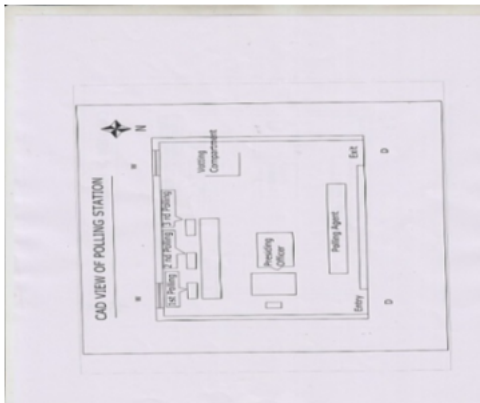

নির্বাচক নিবন্ধন আধিকারিকের স্বাক্ষর

Nazri Naksha

Google Map View

Polling Station Building Front View

Polling Station Front View

Cad View

Key MAP View

1	WB/35/242/447626	নাম : গোলাপী কুস্তকার স্বামীর নাম: কৃষ্ণপদ কুস্তকার বাড়ির নং : n0106 বয়স : 69 লিঙ্গ : মহিলা	ফটো উপলব্ধ	2	WB/35/242/447368	নাম : সন্তোষ কুস্তকার পিতার নাম: বঙ্ক বিহারী কুস্তকার বাড়ির নং : n0132 বয়স : 71 লিঙ্গ : পুরুষ	ফটো উপলব্ধ	3	SYG2426369	নাম : অলকা কুস্তকার স্বামীর নাম: সন্তোষ কুস্তকার পাল বাড়ির নং : n0132 বয়স : 57 লিঙ্গ : মহিলা	ফটো উপলব্ধ
4	GPF2315265	নাম : অনিতা পাল স্বামীর নাম: শ্রীমন্ত পাল বাড়ির নং : n0106 বয়স : 39 লিঙ্গ : মহিলা	ফটো উপলব্ধ	5	SYG2366565	নাম : সৌরভ পাল মায়ের নাম: অনিতা পাল বাড়ির নং : এন0106 বয়স : 20 লিঙ্গ : পুরুষ	ফটো উপলব্ধ	6	GPF1141647	নাম : ভোলানাথ কুস্তকার পিতার নাম: সন্তোষ কুস্তকার বাড়ির নং : n0132 বয়স : 42 লিঙ্গ : পুরুষ	ফটো উপলব্ধ
7	GPF1880624	নাম : সুমিত্রা কুস্তকার স্বামীর নাম: ভোলানাথ কুস্তকার বাড়ির নং : n0132 বয়স : 43 লিঙ্গ : মহিলা	ফটো উপলব্ধ	8	SYG1309160	নাম : জিতেন চন্দ্র কুস্তকার পিতার নাম: উমাপদ কুস্তকার বাড়ির নং : n0133 বয়স : 33 লিঙ্গ : পুরুষ	ফটো উপলব্ধ	9	SYG1599968	নাম : প্রিয়া পাল(কুস্তকার) স্বামীর নাম: মিতন চন্দ্র কুস্তকার বাড়ির নং : n0133 বয়স : 30 লিঙ্গ : মহিলা	ফটো উপলব্ধ
10	GPF2527075	নাম : মিতন চন্দ্র কুস্তকার পিতার নাম: উমাপদ কুস্তকার বাড়ির নং : n0133 বয়স : 37 লিঙ্গ : পুরুষ	ফটো উপলব্ধ	11	WB/35/242/447293	নাম : করুণা কুস্তকার স্বামীর নাম: উমাপদ কুস্তকার বাড়ির নং : n0133 বয়স : 54 লিঙ্গ : মহিলা	ফটো উপলব্ধ	12	GPF0622316	নাম : উমাপদ কুস্তকার পিতার নাম: দিনু কুস্তকার বাড়ির নং : n0133 বয়স : 61 লিঙ্গ : পুরুষ	ফটো উপলব্ধ
13	GPF1141506	নাম : মিলনী কুস্তকার স্বামীর নাম: দিনু কুস্তকার বাড়ির নং : n0133 বয়স : 82 লিঙ্গ : মহিলা	ফটো উপলব্ধ	14	SYG2361335	নাম : সরস্বতী কুস্তকার স্বামীর নাম: জিতেন চন্দ্র কুস্তকার বাড়ির নং : এন0133 বয়স : 23 লিঙ্গ : মহিলা	ফটো উপলব্ধ	15	SYG1682830	নাম : বিনয় কুস্তকার পিতার নাম: সন্তোষ কুস্তকার বাড়ির নং : n0132 বয়স : 29 লিঙ্গ : পুরুষ	ফটো উপলব্ধ
16	SYG1224542	নাম : সরস্বতী কুস্তকার স্বামীর নাম: উত্তম কুস্তকার বাড়ির নং : n0132 বয়স : 35 লিঙ্গ : মহিলা	ফটো উপলব্ধ	17	SYG1377894	নাম : উত্তম কুস্তকার পিতার নাম: সন্তোষ কুস্তকার বাড়ির নং : n0132 বয়স : 33 লিঙ্গ : পুরুষ	ফটো উপলব্ধ	18	SYG1682822	নাম : সুলেখা কুস্তকার স্বামীর নাম: মোহন চন্দ্র কুস্তকার বাড়ির নং : n0132 বয়স : 31 লিঙ্গ : মহিলা	ফটো উপলব্ধ
19	GPF2527067	নাম : মোহন চন্দ্র কুস্তকার পিতার নাম: সন্তোষ কুস্তকার বাড়ির নং : n0132 বয়স : 38 লিঙ্গ : পুরুষ	ফটো উপলব্ধ	20	SYG1819895	নাম : ভাদু কুস্তকার পিতার নাম: বিরবল কুস্তকার বাড়ির নং : এন0207 বয়স : 27 লিঙ্গ : মহিলা	ফটো উপলব্ধ	21	SYG2163889	নাম : পার্বতী কুস্তকার স্বামীর নাম: বিনয় কুস্তকার বাড়ির নং : এন0132 বয়স : 23 লিঙ্গ : মহিলা	ফটো উপলব্ধ
22	SYG2417731	নাম : প্রদীপ কুস্তকার মায়ের নাম: সুমিত্রা কুস্তকার বাড়ির নং : কুমারডি বয়স : 20 লিঙ্গ : পুরুষ	ফটো উপলব্ধ	23	SYG2082394	নাম : বলরাম পাল পিতার নাম: নিতাই পাল বাড়ির নং : - বয়স : 24 লিঙ্গ : পুরুষ	ফটো উপলব্ধ	24	GPF2472389	নাম : নিতাই পাল পিতার নাম: জয়রাম পাল বাড়ির নং : n0146 বয়স : 48 লিঙ্গ : পুরুষ	ফটো উপলব্ধ
25	GPF2315307	নাম : টুঙ্গা পাল স্বামীর নাম: নিতাই পাল বাড়ির নং : n0146 বয়স : 39 লিঙ্গ : মহিলা	ফটো উপলব্ধ	26	SYG1682954	নাম : মানিক পাল পিতার নাম: দেবু পাল বাড়ির নং : n0146 বয়স : 35 লিঙ্গ : পুরুষ	ফটো উপলব্ধ	27	SYG1578632	নাম : ফুমা কুস্তকার (পাল) স্বামীর নাম: স্বপন পাল (কুস্তকার) বাড়ির নং : n0181 বয়স : 31 লিঙ্গ : মহিলা	ফটো উপলব্ধ
28	WB/35/242/447841	নাম : জয়রাম কুস্তকার (পাল) পিতার নাম: বাবুলাল কুস্তকার (পাল) বাড়ির নং : n0146 বয়স : 68 লিঙ্গ : পুরুষ	ফটো উপলব্ধ	29	RNG2024453	নাম : তনুশ্রী কুস্তকার পাল স্বামীর নাম: উজ্জল পাল বাড়ির নং : এন00 বয়স : 25 লিঙ্গ : মহিলা	ফটো উপলব্ধ	30	HXF1596451	নাম : অস্মিকা কর্মকার স্বামীর নাম: মোহন কর্মকার বাড়ির নং : এন0067 বয়স : 56 লিঙ্গ : মহিলা	ফটো উপলব্ধ