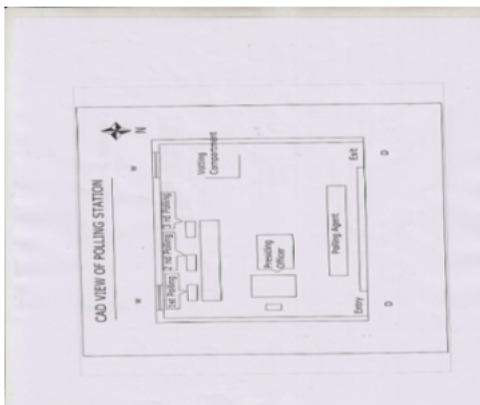

নির্বাচক নিবন্ধন আধিকারিকের স্বাক্ষর

Nazri Naksha

Google Map View

Polling Station Building Front View

Polling Station Front View

Cad View

Key MAP View

বিধানসভা নির্বাচনক্ষেত্রের নং, নাম : 244-কাশীপুর
ভাগ নং, নাম : 1-চিত্রা (আংশিক) মাহাতপাড়া,বেলিয়াতোড়,আমটাঁড়,বড়টাঁড়