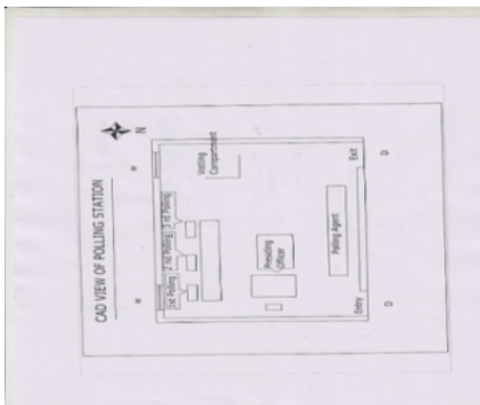

নির্বাচক নিবন্ধন আধিকারিকের স্বাক্ষর

Nazri Naksha

Google Map View

Polling Station Building Front View

Polling Station Front View

Cad View

Key MAP View

বিধানসভা নির্বাচনক্ষেত্রের নং, নাম : 244-কাশীপুর
ভাগ নং, নাম : 1-পাবড়া পাহাড়ী(আংশিক),পাতরপাড়া,মাঝিপাড়া,উপরপাড়া,লয়াবাদি