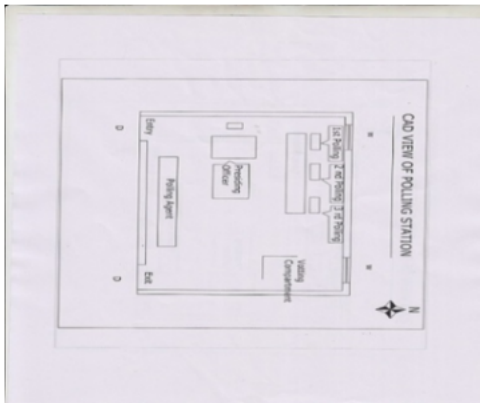

নির্বাচক নিবন্ধন আধিকারিকের স্বাক্ষর

Nazri Naksha

Google Map View

Polling Station Building Front View

Polling Station Front View

Cad View

Key MAP View

বিধানসভা নির্বাচনক্ষেত্রের নং, নাম : 244-কাশীপুর
ভাগ নং, নাম : 1-পাবড়া পাহাড়ী(আংশিক),বেলডি,মালপাড়া,দত্তপাড়া,মহলবনা