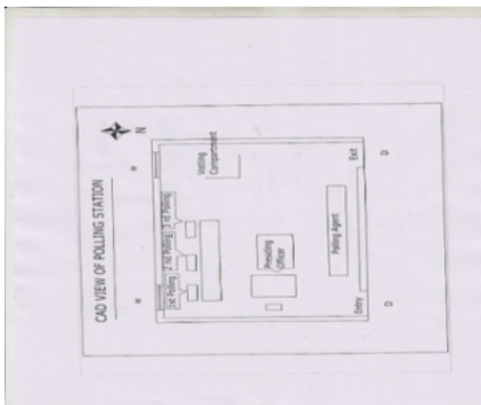

নির্বাচক নিবন্ধন আধিকারিকের স্বাক্ষর

Nazri Naksha

Google Map View

Polling Station Building Front View

Polling Station Front View

Cad View

Key MAP View

বিধানসভা নির্বাচনক্ষেত্রের নং, নাম : 244-কাশীপুর
ভাগ নং, নাম : 1-বড়গড়া, শুকনী বাসা, হন্যাগোড়া, কামারডি