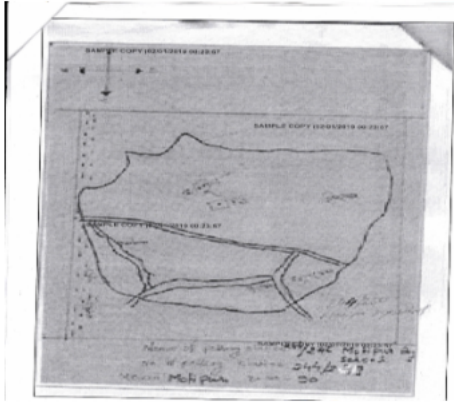

Nazri Naksha