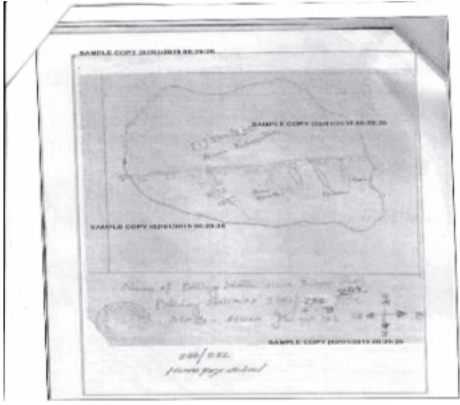

নির্বাচক নিবন্ধন আধিকারিকের স্বাক্ষর

Nazri Naksha

Google Map View

Polling Station Building Front View

Polling Station Front View

Cad View

Key MAP View

1 নাম : রজত কুঃ আচার্য্য পিতার নাম: দিলীপ আচার্য্য বাড়ির নং : এন0023 বয়স : 33 লিঙ্গ : পুরুষ	SYG1311695 ফটো উপলব্ধ	2 নাম : দিলীপ আচার্য্য পিতার নাম: অখিল চন্দ্র আচার্য্য বাড়ির নং : এন0023 বয়স : 65 লিঙ্গ : পুরুষ	SYG2341030 ফটো উপলব্ধ	3 নাম : সুরভা আচার্য্য স্বামীর নাম: দিলীপ আচার্য্য বাড়ির নং : এন0023 বয়স : 58 লিঙ্গ : মহিলা	SYG2341048 ফটো উপলব্ধ
4 নাম : দিপালী কুন্ডু স্বামীর নাম: অসীমানন্দ কুন্ডু বাড়ির নং : এন0095 বয়স : 40 লিঙ্গ : মহিলা	SYG1604537 ফটো উপলব্ধ	5 নাম : জিতেন্দ্র কুন্ডু পিতার নাম: সুবোধ চন্দ্র কুন্ডু বাড়ির নং : n0062 বয়স : 56 লিঙ্গ : পুরুষ	FXP1413285 ফটো উপলব্ধ	6 নাম : বর্নালী কুন্ডু স্বামীর নাম: জিতেন্দ্র কুন্ডু বাড়ির নং : n0062 বয়স : 46 লিঙ্গ : মহিলা	FXP2658003 ফটো উপলব্ধ
7 নাম : অসীমা নন্দ কুণ্ডু পিতার নাম: মন্থাথ কুন্ডু বাড়ির নং : এন0095 বয়স : 54 লিঙ্গ : পুরুষ	SYG2011922 ফটো উপলব্ধ	8 নাম : আকাশেন্দ্র কুণ্ডু পিতার নাম: সুবোধ চন্দ্র কুণ্ডু বাড়ির নং : ছড়া বয়স : 24 লিঙ্গ : পুরুষ	SYG2046621 ফটো উপলব্ধ	9 নাম : সুবোধ চন্দ্র কুণ্ডু পিতার নাম: মদন কুন্ডু বাড়ির নং : n0062 বয়স : 76 লিঙ্গ : পুরুষ	SYG2109825 ফটো উপলব্ধ
10 নাম : ইশিকা কুণ্ডু পিতার নাম: জিতেন্দ্র কুণ্ডু বাড়ির নং : এন0062 বয়স : 23 লিঙ্গ : মহিলা	SYG2406478 ফটো উপলব্ধ	11 নাম : অতনু মন্ডল পিতার নাম: তপন কর মন্ডল বাড়ির নং : N000 বয়স : 24 লিঙ্গ : পুরুষ	SYG2075067 ফটো উপলব্ধ	12 নাম : শ্রাবনী কুন্ডু স্বামীর নাম: দুর্গাদাস কুন্ডু বাড়ির নং : n0090 বয়স : 60 লিঙ্গ : মহিলা	SYG2043206 ফটো উপলব্ধ
13 নাম : দুর্গাদাস কুন্ডু পিতার নাম: রামরতন কুন্ডু বাড়ির নং : n0090 বয়স : 70 লিঙ্গ : পুরুষ	WB/35/243/507280 ফটো উপলব্ধ	14 নাম : স্বাগতা কুন্ডু পিতার নাম: দুর্গাদাস কুন্ডু বাড়ির নং : n0090 বয়স : 29 লিঙ্গ : মহিলা	SYG1686211 ফটো উপলব্ধ	15 নাম : সত্যদাস কুন্ডু পিতার নাম: রামরতন কুন্ডু বাড়ির নং : n0090 বয়স : 63 লিঙ্গ : পুরুষ	FXP0802140 ফটো উপলব্ধ
16 নাম : শাশ্বতী রায়(কুন্ডু) স্বামীর নাম: সত্যদাস কুন্ডু বাড়ির নং : n0090 বয়স : 63 লিঙ্গ : মহিলা	FXP0802157 ফটো উপলব্ধ	17 নাম : বিদিশা কুন্ডু পিতার নাম: সত্যদাস কুন্ডু বাড়ির নং : n0090 বয়স : 29 লিঙ্গ : মহিলা	SYG1686245 ফটো উপলব্ধ	18 নাম : তনুশ্রী কুন্ডু স্বামীর নাম: আশীষ কুন্ডু বাড়ির নং : n0148 বয়স : 38 লিঙ্গ : মহিলা	SYG1686344 ফটো উপলব্ধ
19 নাম : কানন কিশোর কুন্ডু পিতার নাম: গৌড় চন্দ্র কুন্ডু বাড়ির নং : n0026 বয়স : 78 লিঙ্গ : পুরুষ	WB/35/243/507380 ফটো উপলব্ধ	20 নাম : কৃষ্ণপদ কুন্ডু পিতার নাম: পটল কুন্ডু বাড়ির নং : n0044 বয়স : 76 লিঙ্গ : পুরুষ	WB/35/243/507271 ফটো উপলব্ধ	21 নাম : নিহারী কুন্ডু স্বামীর নাম: কৃষ্ণপদ কুন্ডু বাড়ির নং : n0044 বয়স : 67 লিঙ্গ : মহিলা	WB/35/243/507133 ফটো উপলব্ধ
22 নাম : আশীষ কুন্ডু পিতার নাম: কৃষ্ণপদ কুন্ডু বাড়ির নং : n0044 বয়স : 46 লিঙ্গ : পুরুষ	FXP2404440 ফটো উপলব্ধ	23 নাম : দেবাশীষ কুন্ডু পিতার নাম: কৃষ্ণপদ কুন্ডু বাড়ির নং : n0044 বয়স : 44 লিঙ্গ : পুরুষ	SYG0777003 ফটো উপলব্ধ	24 নাম : সন্ধ্যা কুন্ডু স্বামীর নাম: আশীষ কুন্ডু বাড়ির নং : n0044 বয়স : 61 লিঙ্গ : মহিলা	WB/35/243/507231 ফটো উপলব্ধ
25 নাম : নমিতা কুন্ডু স্বামীর নাম: কানন কুন্ডু বাড়ির নং : n0044 বয়স : 47 লিঙ্গ : মহিলা	FXP2404457 ফটো উপলব্ধ	26 নাম : অমিত কুন্ডু পিতার নাম: অশোক কুমার কুন্ডু বাড়ির নং : n0044 বয়স : 41 লিঙ্গ : পুরুষ	FXP2077683 ফটো উপলব্ধ	27 নাম : অনুপম কুন্ডু পিতার নাম: অশোক কুমার কুন্ডু বাড়ির নং : n0044 বয়স : 40 লিঙ্গ : পুরুষ	FXP2472256 ফটো উপলব্ধ
28 নাম : সুবোধ কুন্ডু পিতার নাম: গগন কুন্ডু বাড়ির নং : n0055 বয়স : 78 লিঙ্গ : পুরুষ	WB/35/243/507022 ফটো উপলব্ধ	29 নাম : শীলা কুন্ডু স্বামীর নাম: সুবোধ কুন্ডু বাড়ির নং : n0055 বয়স : 66 লিঙ্গ : মহিলা	WB/35/243/507371 ফটো উপলব্ধ	30 নাম : অনিরুদ্ধ কুন্ডু পিতার নাম: সুবোধ কুন্ডু বাড়ির নং : n0055 বয়স : 43 লিঙ্গ : পুরুষ	FXP1405331 ফটো উপলব্ধ