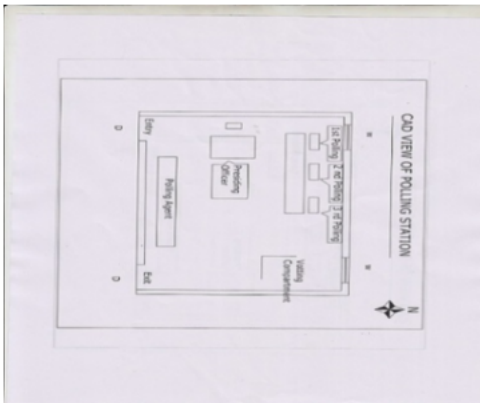

নির্বাচক নিবন্ধন আধিকারিকের স্বাক্ষর

Nazri Naksha

Google Map View

Polling Station Building Front View

Polling Station Front View

Cad View

Key MAP View

1 নাম : রজত কুঃ আচার্য্য পিতার নাম: দিলীপ আচার্য্য বাড়ির নং : এন0023 বয়স : 33 লিঙ্গ : পুরুষ	SYG1311695 ফটো উপলব্ধ	2 নাম : দিলীপ আচার্য্য পিতার নাম: অখিল চন্দ্র আচার্য্য বাড়ির নং : এন0023 বয়স : 65 লিঙ্গ : পুরুষ	SYG2341030 ফটো উপলব্ধ	3 নাম : সুরভা আচার্য্য স্বামীর নাম: দিলীপ আচার্য্য বাড়ির নং : এন0023 বয়স : 58 লিঙ্গ : মহিলা	SYG2341048 ফটো উপলব্ধ
4 নাম : দিপালী কুন্ডু স্বামীর নাম: অসীমানন্দ কুন্ডু বাড়ির নং : এন0095 বয়স : 40 লিঙ্গ : মহিলা	SYG1604537 ফটো উপলব্ধ	5 নাম : জিতেন্দ্র কুন্ডু পিতার নাম: সুবোধ চন্দ্র কুন্ডু বাড়ির নং : n0062 বয়স : 56 লিঙ্গ : পুরুষ	FXP1413285 ফটো উপলব্ধ	6 নাম : বর্নালী কুন্ডু স্বামীর নাম: জিতেন্দ্র কুন্ডু বাড়ির নং : n0062 বয়স : 46 লিঙ্গ : মহিলা	FXP2658003 ফটো উপলব্ধ
7 নাম : অসীমা নন্দ কুণ্ডু পিতার নাম: মন্থাথ কুন্ডু বাড়ির নং : এন0095 বয়স : 54 লিঙ্গ : পুরুষ	SYG2011922 ফটো উপলব্ধ	8 নাম : আকাশেন্দ্র কুণ্ডু পিতার নাম: সুবোধ চন্দ্র কুণ্ডু বাড়ির নং : ছড়া বয়স : 24 লিঙ্গ : পুরুষ	SYG2046621 ফটো উপলব্ধ	9 নাম : সুবোধ চন্দ্র কুণ্ডু পিতার নাম: মদন কুন্ডু বাড়ির নং : n0062 বয়স : 76 লিঙ্গ : পুরুষ	SYG2109825 ফটো উপলব্ধ
10 নাম : ইশিকা কুণ্ডু পিতার নাম: জিতেন্দ্র কুণ্ডু বাড়ির নং : এন0062 বয়স : 23 লিঙ্গ : মহিলা	SYG2406478 ফটো উপলব্ধ	11 নাম : অতনু মন্ডল পিতার নাম: তপন কর মন্ডল বাড়ির নং : N000 বয়স : 24 লিঙ্গ : পুরুষ	SYG2075067 ফটো উপলব্ধ	12 নাম : শ্রাবনী কুন্ডু স্বামীর নাম: দুর্গাদাস কুন্ডু বাড়ির নং : n0090 বয়স : 60 লিঙ্গ : মহিলা	SYG2043206 ফটো উপলব্ধ
13 নাম : দুর্গাদাস কুন্ডু পিতার নাম: রামরতন কুন্ডু বাড়ির নং : n0090 বয়স : 70 লিঙ্গ : পুরুষ	WB/35/243/507280 ফটো উপলব্ধ	14 নাম : স্বাগতা কুন্ডু পিতার নাম: দুর্গাদাস কুন্ডু বাড়ির নং : n0090 বয়স : 29 লিঙ্গ : মহিলা	SYG1686211 ফটো উপলব্ধ	15 নাম : সত্যদাস কুন্ডু পিতার নাম: রামরতন কুন্ডু বাড়ির নং : n0090 বয়স : 63 লিঙ্গ : পুরুষ	FXP0802140 ফটো উপলব্ধ
16 নাম : শাশ্বতী রায়(কুন্ডু) স্বামীর নাম: সত্যদাস কুন্ডু বাড়ির নং : n0090 বয়স : 63 লিঙ্গ : মহিলা	FXP0802157 ফটো উপলব্ধ	17 নাম : বিদিশা কুন্ডু পিতার নাম: সত্যদাস কুন্ডু বাড়ির নং : n0090 বয়স : 29 লিঙ্গ : মহিলা	SYG1686245 ফটো উপলব্ধ	18 নাম : তনুশ্রী কুন্ডু স্বামীর নাম: আশীষ কুন্ডু বাড়ির নং : n0148 বয়স : 38 লিঙ্গ : মহিলা	SYG1686344 ফটো উপলব্ধ
19 নাম : কানন কিশোর কুন্ডু পিতার নাম: গৌড় চন্দ্র কুন্ডু বাড়ির নং : n0026 বয়স : 78 লিঙ্গ : পুরুষ	WB/35/243/507380 ফটো উপলব্ধ	20 নাম : কৃষ্ণপদ কুন্ডু পিতার নাম: পটল কুন্ডু বাড়ির নং : n0044 বয়স : 76 লিঙ্গ : পুরুষ	WB/35/243/507271 ফটো উপলব্ধ	21 নাম : নিহারী কুন্ডু স্বামীর নাম: কৃষ্ণপদ কুন্ডু বাড়ির নং : n0044 বয়স : 67 লিঙ্গ : মহিলা	WB/35/243/507133 ফটো উপলব্ধ
22 নাম : আশীষ কুন্ডু পিতার নাম: কৃষ্ণপদ কুন্ডু বাড়ির নং : n0044 বয়স : 46 লিঙ্গ : পুরুষ	FXP2404440 ফটো উপলব্ধ	23 নাম : দেবাশীষ কুন্ডু পিতার নাম: কৃষ্ণপদ কুন্ডু বাড়ির নং : n0044 বয়স : 44 লিঙ্গ : পুরুষ	SYG0777003 ফটো উপলব্ধ	24 নাম : সন্ধ্যা কুন্ডু স্বামীর নাম: আশীষ কুন্ডু বাড়ির নং : n0044 বয়স : 61 লিঙ্গ : মহিলা	WB/35/243/507231 ফটো উপলব্ধ
25 নাম : নমিতা কুন্ডু স্বামীর নাম: কানন কুন্ডু বাড়ির নং : n0044 বয়স : 47 লিঙ্গ : মহিলা	FXP2404457 ফটো উপলব্ধ	26 নাম : অমিত কুন্ডু পিতার নাম: অশোক কুমার কুন্ডু বাড়ির নং : n0044 বয়স : 41 লিঙ্গ : পুরুষ	FXP2077683 ফটো উপলব্ধ	27 নাম : অনুপম কুন্ডু পিতার নাম: অশোক কুমার কুন্ডু বাড়ির নং : n0044 বয়স : 40 লিঙ্গ : পুরুষ	FXP2472256 ফটো উপলব্ধ
28 নাম : সুবোধ কুন্ডু পিতার নাম: গগন কুন্ডু বাড়ির নং : n0055 বয়স : 78 লিঙ্গ : পুরুষ	WB/35/243/507022 ফটো উপলব্ধ	29 নাম : শীলা কুন্ডু স্বামীর নাম: সুবোধ কুন্ডু বাড়ির নং : n0055 বয়স : 66 লিঙ্গ : মহিলা	WB/35/243/507371 ফটো উপলব্ধ	30 নাম : অনিরুদ্ধ কুন্ডু পিতার নাম: সুবোধ কুন্ডু বাড়ির নং : n0055 বয়স : 43 লিঙ্গ : পুরুষ	FXP1405331 ফটো উপলব্ধ