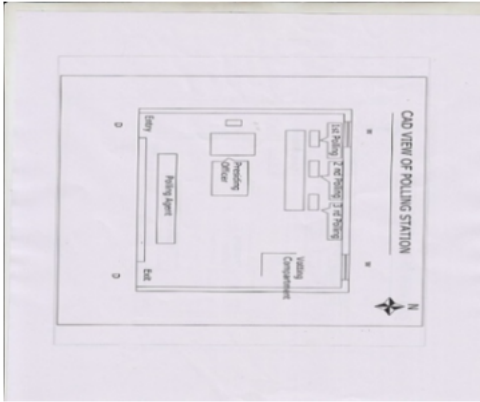

নির্বাচক নিবন্ধন আধিকারিকের স্বাক্ষর

Nazri Naksha

Google Map View

Polling Station Building Front View

Polling Station Front View

Cad View

Key MAP View

বিধানসভা নির্বাচনক্ষেত্রের নং, নাম : 244-কাশীপুর
ভাগ নং, নাম : 1-ছড়া,ছড়াকলোনী,কেন্দবনা,মাঝিপাড়া