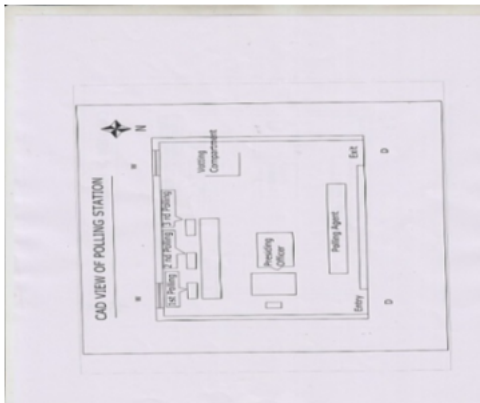

নির্বাচক নিবন্ধন আধিকারিকের স্বাক্ষর

Nazri Naksha

Google Map View

Polling Station Building Front View

Polling Station Front View

Cad View

Key MAP View

বিধানসভা নির্বাচনক্ষেত্রের নং, নাম : 244-কাশীপুর  
ভাগ নং, নাম : 1-পথুরিয়া,পূর্ববাইদ,ডাঙ্গাগোড়া,পুরশুদা