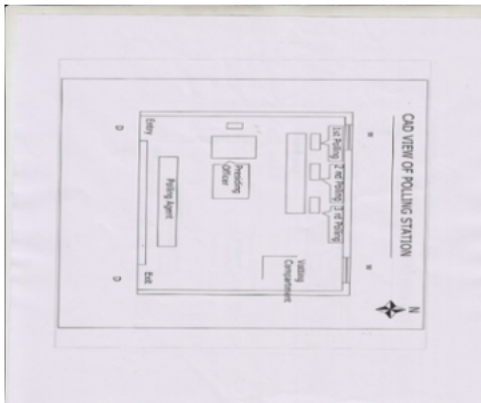

নির্বাচক নিবন্ধন আধিকারিকের স্বাক্ষর

Nazri Naksha

Google Map View

Polling Station Building Front View

Polling Station Front View

Cad View

Key MAP View

1 নাম : গফফর আলসাদি পিতার নাম: আজাদ আলদেবী বাড়ির নং : এন0404 বয়স : 22 লিঙ্গ : পুরুষ	SYG2225415 ফটো উপলব্ধ	2 নাম : প্রদীপ সরেন পিতার নাম: গস্তীর সিং সরেন বাড়ির নং : 000 বয়স : 21 লিঙ্গ : পুরুষ	SYG2326072 ফটো উপলব্ধ	3 নাম : মঙ্গলী টুডু পিতার নাম: মডি়রাম হাঁসদা বাড়ির নং : এন0079 বয়স : 37 লিঙ্গ : মহিলা	XWI1238310 ফটো উপলব্ধ
4 নাম : রসুমনি টুডু স্বামীর নাম: লক্ষীকান্ত টুডু বাড়ির নং : n0061 বয়স : 51 লিঙ্গ : মহিলা	SYG2270783 ফটো উপলব্ধ	5 নাম : গোরচাঁদ টুডু পিতার নাম: লহোদর টুডু বাড়ির নং : n0050 বয়স : 51 লিঙ্গ : পুরুষ	SYG2268894 ফটো উপলব্ধ	6 নাম : পূর্ণিমা টুডু পিতার নাম: বিজয় টুডু বাড়ির নং : নং0045 বয়স : 35 লিঙ্গ : মহিলা	WNM1706241 ফটো উপলব্ধ
7 নাম : প্রমিলা হেঙ্গম স্বামীর নাম: প্রাণকৃষ্ণ হেঙ্গম বাড়ির নং : নং0002 বয়স : 36 লিঙ্গ : মহিলা	ZJZ1432863 ফটো উপলব্ধ	8 নাম : বিমলা হাঁসদা স্বামীর নাম: আশুতোষ হাঁসদা বাড়ির নং : n0029 বয়স : 42 লিঙ্গ : মহিলা	FXP2408938 ফটো উপলব্ধ	9 নাম : মীনাক্ষী টুডু পিতার নাম: জিতেন্দ্রনাথ টুডু বাড়ির নং : এন000 বয়স : 22 লিঙ্গ : মহিলা	SYG2321867 ফটো উপলব্ধ
10 নাম : সঞ্জিত টুডু পিতার নাম: বলাই চন্দ্র টুডু বাড়ির নং : এন0075 বয়স : 22 লিঙ্গ : পুরুষ	SYG2226447 ফটো উপলব্ধ	11 নাম : বৃহস্পতি টুডু পিতার নাম: লুথ টুডু বাড়ির নং : এন0063 বয়স : 22 লিঙ্গ : পুরুষ	SYG2212355 ফটো উপলব্ধ	12 নাম : মহাদেব টুডু পিতার নাম: ছোটোলাল টুডু বাড়ির নং : এন0077 বয়স : 24 লিঙ্গ : পুরুষ	SYG2212389 ফটো উপলব্ধ
13 নাম : মল্লিকা বাক্সে স্বামীর নাম: চিরঞ্জিৎ মুর্মু বাড়ির নং : 32 বয়স : 25 লিঙ্গ : মহিলা	SYG2200434 ফটো উপলব্ধ	14 নাম : ইন্দ্রজিৎ টুডু পিতার নাম: বলাই চন্দ্র টুডু বাড়ির নং : এন00 বয়স : 23 লিঙ্গ : পুরুষ	SYG2171197 ফটো উপলব্ধ	15 নাম : চায়না টুডু স্বামীর নাম: সোমনাথ টুডু বাড়ির নং : এন0067 বয়স : 25 লিঙ্গ : মহিলা	SYG1974252 ফটো উপলব্ধ
16 নাম : মতি টুডু স্বামীর নাম: অজয় টুডু বাড়ির নং : n0063 বয়স : 35 লিঙ্গ : মহিলা	SYG1606235 ফটো উপলব্ধ	17 নাম : মেনকা টুডু স্বামীর নাম: গোরচাঁদ টুডু বাড়ির নং : n0050 বয়স : 38 লিঙ্গ : মহিলা	FXP2473387 ফটো উপলব্ধ	18 নাম : নিয়তি মুর্মু স্বামীর নাম: কালিপদ মুর্মু বাড়ির নং : n0053 বয়স : 42 লিঙ্গ : মহিলা	SYG2043958 ফটো উপলব্ধ
19 নাম : বীরবল টুডু পিতার নাম: রেঙ্কা টুডু বাড়ির নং : দরিয়াকাটা বয়স : 49 লিঙ্গ : পুরুষ	SYG2044006 ফটো উপলব্ধ	20 নাম : উত্তম টুডু পিতার নাম: মডি়রাম টুডু বাড়ির নং : n0015 বয়স : 32 লিঙ্গ : পুরুষ	SYG1233626 ফটো উপলব্ধ	21 নাম : তুলসী টুডু স্বামীর নাম: উমেশ টুডু বাড়ির নং : N0006 বয়স : 63 লিঙ্গ : মহিলা	SYG2109056 ফটো উপলব্ধ
22 নাম : পুতুল টুডু পিতার নাম: মঙ্গল টুডু বাড়ির নং : N0000 বয়স : 60 লিঙ্গ : মহিলা	SYG2109049 ফটো উপলব্ধ	23 নাম : লক্ষীকান্ত টুডু পিতার নাম: উমেশ চন্দ্র টুডু বাড়ির নং : n0034 বয়স : 38 লিঙ্গ : পুরুষ	FXP2473338 ফটো উপলব্ধ	24 নাম : মিথিলা টুডু স্বামীর নাম: মডি়রাম টুডু বাড়ির নং : n0015 বয়স : 56 লিঙ্গ : মহিলা	WB/35/243/516445 ফটো উপলব্ধ
25 নাম : মডি়রাম টুডু পিতার নাম: গনেশ টুডু বাড়ির নং : n0015 বয়স : 49 লিঙ্গ : পুরুষ	FXP1407675 ফটো উপলব্ধ	26 নাম : বালিকা টুডু স্বামীর নাম: সুধীর টুডু বাড়ির নং : n0029 বয়স : 61 লিঙ্গ : মহিলা	FXP0818435 ফটো উপলব্ধ	27 নাম : বিশখা টুডু পিতার নাম: সুধীর টুডু বাড়ির নং : n0029 বয়স : 36 লিঙ্গ : মহিলা	SYG1498708 ফটো উপলব্ধ
28 নাম : বিনয় টুডু পিতার নাম: সুধীর টুডু বাড়ির নং : n0029 বয়স : 29 লিঙ্গ : পুরুষ	SYG1686914 ফটো উপলব্ধ	29 নাম : সুমিত্রা টুডু পিতার নাম: উমেশচন্দ্র টুডু বাড়ির নং : n0034 বয়স : 43 লিঙ্গ : মহিলা	FXP1408608 ফটো উপলব্ধ	30 নাম : জয়ন্তী টুডু স্বামীর নাম: অধীর চন্দ্র টুডু বাড়ির নং : n0036 বয়স : 45 লিঙ্গ : মহিলা	FXP2473395 ফটো উপলব্ধ