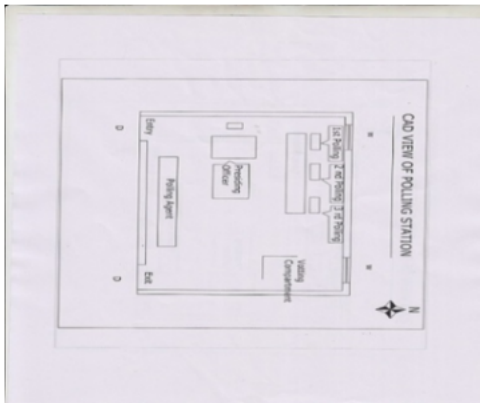

নির্বাচক নিবন্ধন আধিকারিকের স্বাক্ষর

Nazri Naksha

Google Map View

Polling Station Building Front View

Polling Station Front View

Cad View

Key MAP View

বিধানসভা নির্বাচনক্ষেত্রের নং, নাম : 244-কাশীপুর
ভাগ নং, নাম : 1-কালিয়াবাসা ,হরিনকাটা,আমটাড়,ডাঙ্গা