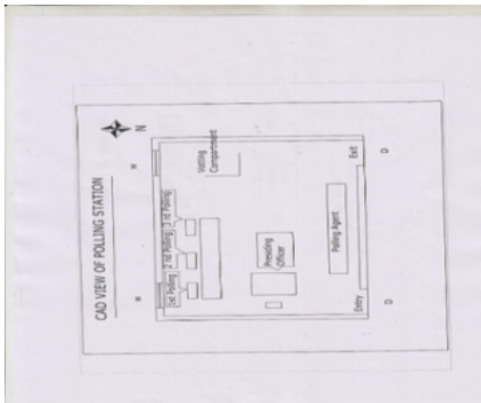

নির্বাচক নিবন্ধন আধিকারিকের স্বাক্ষর

Nazri Naksha

Google Map View

Polling Station Building Front View

Polling Station Front View

Cad View

Key MAP View

বিধানসভা নির্বাচনক্ষেত্রের নং, নাম : 244-কাশীপুর
ভাগ নং, নাম : 1-টাঙ্গিনোয়াদা, হদরাগোড়া