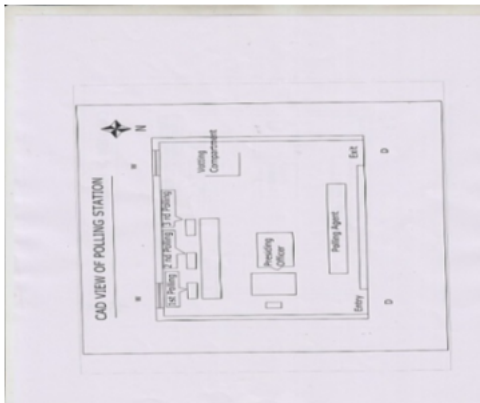

নির্বাচক নিবন্ধন আধিকারিকের স্বাক্ষর

Nazri Naksha

Google Map View

Polling Station Building Front View

Polling Station Front View

Cad View

Key MAP View

বিধানসভা নির্বাচনক্ষেত্রের নং, নাম : 244-কাশীপুর
ভাগ নং, নাম : 1-শামুক গড়িয়া