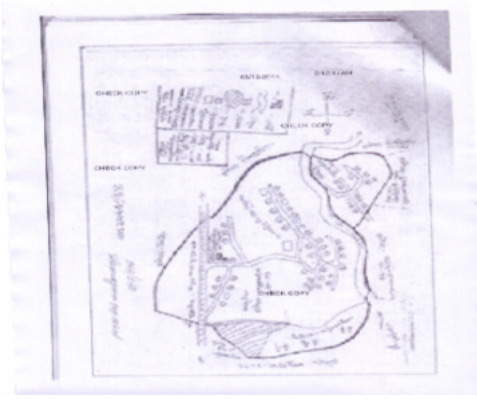

নির্বাচক নিবন্ধন আধিকারিকের স্বাক্ষর

Nazri Naksha

Google Map View

Polling Station Building Front View

Polling Station Front View

Cad View

Key MAP View

বিধানসভা নির্বাচনক্ষেত্রের নং, নাম : 244-কাশীপুর
ভাগ নং, নাম : 1-শামুক গড়িয়া