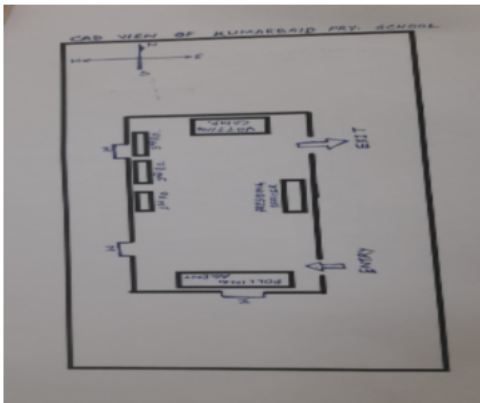

নির্বাচক নিবন্ধন আধিকারিকের স্বাক্ষর

Nazri Naksha

Google Map View

Polling Station Building Front View

Polling Station Front View

Cad View

Key MAP View

1 নাম : যাদু সর্দার পিতার নাম: হোসু সর্দার বাড়ির নং : n0201 বয়স : 73 লিঙ্গ : পুরুষ	SYG2025492 ফটো উপলব্ধ	2 নাম : সুবলা সর্দার স্বামীর নাম: যদু সর্দার বাড়ির নং : n0201 বয়স : 61 লিঙ্গ : মহিলা	SYG2025500 ফটো উপলব্ধ	3 নাম : সুশীল সর্দার পিতার নাম: ভুদেব সর্দার বাড়ির নং : n0239 বয়স : 37 লিঙ্গ : পুরুষ	SYG1236348 ফটো উপলব্ধ
4 নাম : দুঃখু সর্দার পিতার নাম: জন্দু সর্দার বাড়ির নং : n0201 বয়স : 36 লিঙ্গ : পুরুষ	SYG1236330 ফটো উপলব্ধ	5 নাম : বাহামনি টুডু স্বামীর নাম: ভজন টুডু বাড়ির নং : n0182 বয়স : 69 লিঙ্গ : মহিলা	FXP1406586 ফটো উপলব্ধ	6 নাম : যুধীষ্টির টুডু পিতার নাম: ভজেল টুডু বাড়ির নং : n0182 বয়স : 35 লিঙ্গ : পুরুষ	SYG1236298 ফটো উপলব্ধ
7 নাম : শিবানী টুডু স্বামীর নাম: সুরেন্দ্র নাথ টুডু বাড়ির নং : n0182 বয়স : 32 লিঙ্গ : মহিলা	SYG1500974 ফটো উপলব্ধ	8 নাম : আনন্দ কুমার টুডু পিতার নাম: বাদল চন্দ্র টুডু বাড়ির নং : n0183 বয়স : 44 লিঙ্গ : পুরুষ	FXP1406446 ফটো উপলব্ধ	9 নাম : তারাপদ টুডু পিতার নাম: মগল টুডু বাড়ির নং : n0184 বয়স : 56 লিঙ্গ : পুরুষ	WB/35/243/525664 ফটো উপলব্ধ
10 নাম : শরাবনী টুডু স্বামীর নাম: তারাপদ টুডু বাড়ির নং : n0184 বয়স : 51 লিঙ্গ : মহিলা	WB/35/243/525156 ফটো উপলব্ধ	11 নাম : মঠারাম টুডু পিতার নাম: বৈদ্যনাথ টুডু বাড়ির নং : n0186 বয়স : 79 লিঙ্গ : পুরুষ	WB/35/243/525267 ফটো উপলব্ধ	12 নাম : রোদন টুডু স্বামীর নাম: মঠারাম টুডু বাড়ির নং : n0186 বয়স : 73 লিঙ্গ : মহিলা	WB/35/243/525234 ফটো উপলব্ধ
13 নাম : রাজারাম টুডু পিতার নাম: মঠারাম টুডু বাড়ির নং : n0186 বয়স : 49 লিঙ্গ : পুরুষ	WB/35/243/525666 ফটো উপলব্ধ	14 নাম : দুলালী টুডু স্বামীর নাম: রাজারাম টুডু বাড়ির নং : n0186 বয়স : 47 লিঙ্গ : মহিলা	FXP1407055 ফটো উপলব্ধ	15 নাম : লক্ষী টুডু স্বামীর নাম: বাউল টুডু বাড়ির নং : n0187 বয়স : 69 লিঙ্গ : মহিলা	WB/35/243/525236 ফটো উপলব্ধ
16 নাম : জীতেন টুডু পিতার নাম: বাউল টুডু বাড়ির নং : n0187 বয়স : 34 লিঙ্গ : পুরুষ	SYG1236322 ফটো উপলব্ধ	17 নাম : গঙ্গা টুডু স্বামীর নাম: জীতেন টুডু বাড়ির নং : n0187 বয়স : 33 লিঙ্গ : মহিলা	SYG1500941 ফটো উপলব্ধ	18 নাম : লুখু টুডু পিতার নাম: টহল টুডু বাড়ির নং : n0188 বয়স : 50 লিঙ্গ : পুরুষ	WB/35/243/525231 ফটো উপলব্ধ
19 নাম : দুলালী টুডু স্বামীর নাম: লুখু টুডু বাড়ির নং : n0188 বয়স : 46 লিঙ্গ : মহিলা	FXP1407022 ফটো উপলব্ধ	20 নাম : আকাশ টুডু পিতার নাম: লুখু টুডু বাড়ির নং : এন0188 বয়স : 23 লিঙ্গ : পুরুষ	SYG2366342 ফটো উপলব্ধ	21 নাম : বাসন্তি টুডু স্বামীর নাম: যুধীষ্টির টুডু বাড়ির নং : এন0182 বয়স : 33 লিঙ্গ : মহিলা	SYG1346634 ফটো উপলব্ধ
22 নাম : গোবিন্দ টুডু পিতার নাম: আনন্দ টু. ডু বাড়ির নং : এন0183 বয়স : 22 লিঙ্গ : পুরুষ	SYG2328805 ফটো উপলব্ধ	23 নাম : সুরেন্দ্রনাথ টুডু পিতার নাম: ভজন টুডু বাড়ির নং : n0182 বয়স : 43 লিঙ্গ : পুরুষ	FXP2031565 ফটো উপলব্ধ	24 নাম : অজয় টুডু পিতার নাম: সুরেন্দ্রনাথ টুডু বাড়ির নং : কুমরাবাইদ বয়স : 21 লিঙ্গ : পুরুষ	SYG2334431 ফটো উপলব্ধ
25 নাম : উত্তম কুমার টুডু পিতার নাম: রাজারাম টুডু বাড়ির নং : এন0186 বয়স : 23 লিঙ্গ : পুরুষ	SYG2131597 ফটো উপলব্ধ	26 নাম : ছন্দা পতি স্বামীর নাম: অসিত পতি বাড়ির নং : n0235 বয়স : 52 লিঙ্গ : মহিলা	WB/35/243/525076 ফটো উপলব্ধ	27 নাম : সৌরভ পতি পিতার নাম: অসিত বরন পতি বাড়ির নং : n0235 বয়স : 26 লিঙ্গ : পুরুষ	SYG1902113 ফটো উপলব্ধ
28 নাম : মধুসূদন পতি পিতার নাম: বিপদতারন পতি বাড়ির নং : n0217 বয়স : 44 লিঙ্গ : পুরুষ	FXP1168046 ফটো উপলব্ধ	29 নাম : অর্পিতা পতি পিতার নাম: লক্ষীকান্ত পতি বাড়ির নং : n0228 বয়স : 27 লিঙ্গ : মহিলা	SYG1909100 ফটো উপলব্ধ	30 নাম : চিন্ময় পতি পিতার নাম: রাধারমন পতি বাড়ির নং : n0225 বয়স : 36 লিঙ্গ : পুরুষ	FXP2703148 ফটো উপলব্ধ