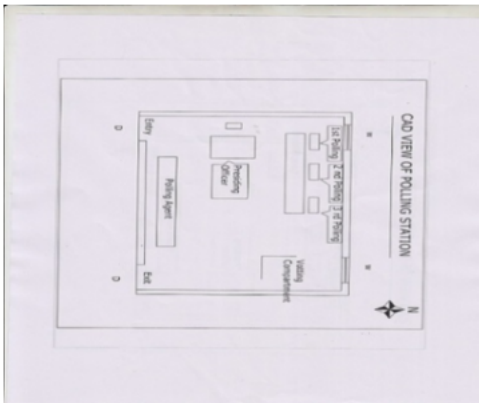

নির্বাচক নিবন্ধন আধিকারিকের স্বাক্ষর

Nazri Naksha

Google Map View

Polling Station Building Front View

Polling Station Front View

Cad View

Key MAP View

বিধানসভা নির্বাচনক্ষেত্রের নং, নাম : 244-কাশীপুর  
ভাগ নং, নাম : 1-লখাগোড়া,নাপিতডি,নামোডি,গোয়ালছাড়,আসনবনী