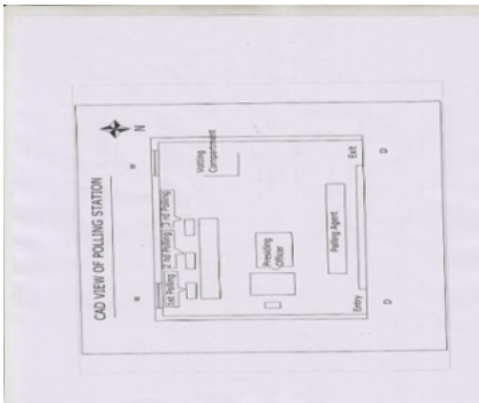

নির্বাচক নিবন্ধন আধিকারিকের স্বাক্ষর

Nazri Naksha

Google Map View

Polling Station Building Front View

Polling Station Front View

Cad View

Key MAP View

বিধানসভা নির্বাচনক্ষেত্রের নং, নাম : 244-কাশীপুর
ভাগ নং, নাম : 1-শিমুলডাঙ্গা,কেশিয়াগোড়া