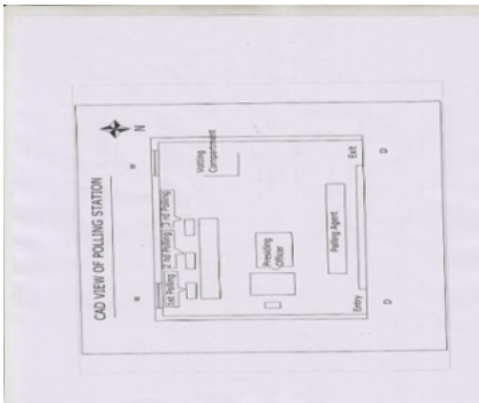

নির্বাচক নিবন্ধন আধিকারিকের স্বাক্ষর

Nazri Naksha

Google Map View

Polling Station Building Front View

Polling Station Front View

Cad View

Key MAP View

1 নাম : জারিফা বিবি স্বামীর নাম: হানিফ আনসারি বাড়ির নং : n0105 বয়স : 46 লিঙ্গ : মহিলা	FXP1166685 ফটো উপলব্ধ	2 নাম : কবুলন বিবি স্বামীর নাম: জামিরুদ্দিন আনসারি বাড়ির নং : n0104 বয়স : 66 লিঙ্গ : মহিলা	WB/35/243/540100 ফটো উপলব্ধ	3 নাম : প্রশান্ত মন্ডল পিতার নাম: ঘনশ্যাম মন্ডল বাড়ির নং : n0054 বয়স : 27 লিঙ্গ : পুরুষ	SYG1847391 ফটো উপলব্ধ
4 নাম : গৌতম কুমার মণ্ডল পিতার নাম: কালীপদ মণ্ডল বাড়ির নং : n0054 বয়স : 33 লিঙ্গ : পুরুষ	SYG1315985 ফটো উপলব্ধ	5 নাম : ধনঞ্জয় মন্ডল পিতার নাম: কালীপদ মন্ডল বাড়ির নং : n0054 বয়স : 31 লিঙ্গ : পুরুষ	SYG1689223 ফটো উপলব্ধ	6 নাম : উত্তম কুমার মন্ডল পিতার নাম: কালীপদ মন্ডল বাড়ির নং : n0054 বয়স : 34 লিঙ্গ : পুরুষ	SYG1238294 ফটো উপলব্ধ
7 নাম : কল্যাণী মন্ডল স্বামীর নাম: ঘনশ্যাম মন্ডল বাড়ির নং : n0054 বয়স : 40 লিঙ্গ : মহিলা	SYG1238351 ফটো উপলব্ধ	8 নাম : ঘনশ্যাম মন্ডল পিতার নাম: কিঙ্কর মন্ডল বাড়ির নং : n0054 বয়স : 49 লিঙ্গ : পুরুষ	FXP0847905 ফটো উপলব্ধ	9 নাম : সঞ্জু মন্ডল স্বামীর নাম: উত্তম মন্ডল বাড়ির নং : n0054 বয়স : 39 লিঙ্গ : মহিলা	SYG1847425 ফটো উপলব্ধ
10 নাম : কালীপদ পিতার নাম: কিঙ্কর মন্ডল বাড়ির নং : n0054 বয়স : 61 লিঙ্গ : পুরুষ	FXP0847889 ফটো উপলব্ধ	11 নাম : বন্দনা মন্ডল স্বামীর নাম: গৌতম কুমার মন্ডল বাড়ির নং : এন0054 বয়স : 31 লিঙ্গ : মহিলা	SYG2127199 ফটো উপলব্ধ	12 নাম : সুমিত্রা মন্ডল পিতার নাম: ঘনশ্যাম মন্ডল বাড়ির নং : এন0054 বয়স : 22 লিঙ্গ : মহিলা	SYG2206811 ফটো উপলব্ধ
13 নাম : শ্যামল মন্ডল পিতার নাম: রঞ্জিত মন্ডল বাড়ির নং : নং0048 বয়স : 21 লিঙ্গ : পুরুষ	SYG2314771 ফটো উপলব্ধ	14 নাম : সীমা মন্ডল পিতার নাম: ঘনশ্যাম মন্ডল বাড়ির নং : এন0054 বয়স : 20 লিঙ্গ : মহিলা	SYG2336550 ফটো উপলব্ধ	15 নাম : সন্তোষ মন্ডল পিতার নাম: বিশ্বনাথ মন্ডল বাড়ির নং : এন0058 বয়স : 22 লিঙ্গ : পুরুষ	SYG2206696 ফটো উপলব্ধ
16 নাম : বিশ্বনাথ মন্ডল পিতার নাম: মদন মন্ডল বাড়ির নং : n0058 বয়স : 62 লিঙ্গ : পুরুষ	FXP0848218 ফটো উপলব্ধ	17 নাম : অম্বিকা মন্ডল স্বামীর নাম: বিশ্বনাথ মন্ডল বাড়ির নং : n0058 বয়স : 56 লিঙ্গ : মহিলা	FXP2619674 ফটো উপলব্ধ	18 নাম : কাঞ্চনা রানী মন্ডল স্বামীর নাম: রাজেশ মন্ডল বাড়ির নং : 01 বয়স : 27 লিঙ্গ : মহিলা	SYG1857655 ফটো উপলব্ধ
19 নাম : সজনী মুরমু স্বামীর নাম: শ্যামাপদ মুরমু বাড়ির নং : n0007 বয়স : 34 লিঙ্গ : মহিলা	SYG1238492 ফটো উপলব্ধ	20 নাম : পুটি হেব্রম স্বামীর নাম: মঙ্গল হেব্রম বাড়ির নং : n0007 বয়স : 59 লিঙ্গ : মহিলা	FXP0848556 ফটো উপলব্ধ	21 নাম : নুনকি মুরমু স্বামীর নাম: দুর্গাই মুরমু বাড়ির নং : n0007 বয়স : 96 লিঙ্গ : মহিলা	FXP0848531 ফটো উপলব্ধ
22 নাম : নরেশ চন্দ্র মুরমু পিতার নাম: রামলাল মুরমু বাড়ির নং : n0028 বয়স : 44 লিঙ্গ : পুরুষ	FXP0848515 ফটো উপলব্ধ	23 নাম : তৃপ্তি বালা মুরমু পিতার নাম: রামলাল মুরমু বাড়ির নং : n0028 বয়স : 36 লিঙ্গ : মহিলা	SYG1502814 ফটো উপলব্ধ	24 নাম : সূর্যমনি সরেন স্বামীর নাম: শুকদেব সরেন বাড়ির নং : n0024 বয়স : 41 লিঙ্গ : মহিলা	FXP1165471 ফটো উপলব্ধ
25 নাম : রাজেশ সরেন পিতার নাম: শুকদেব সরেন বাড়ির নং : এন0024 বয়স : 22 লিঙ্গ : পুরুষ	SYG2206746 ফটো উপলব্ধ	26 নাম : শুভদীপ পতি পিতার নাম: ফটিক চন্দ্র পতি বাড়ির নং : নং0081 বয়স : 21 লিঙ্গ : পুরুষ	SYG2314235 ফটো উপলব্ধ	27 নাম : রাজিনা বিবি স্বামীর নাম: সহিমুদ্দিন আনসারী বাড়ির নং : নং01023 বয়স : 22 লিঙ্গ : মহিলা	SYG2314185 ফটো উপলব্ধ
28 নাম : জহিরুদ্দিন আনসারী পিতার নাম: হানিফ আনসারী বাড়ির নং : N-0107 বয়স : 24 লিঙ্গ : পুরুষ	SYG2047868 ফটো উপলব্ধ	29 নাম : সহিমুদ্দিন আনসারী পিতার নাম: হনিফ আনসারী বাড়ির নং : n0103 বয়স : 27 লিঙ্গ : পুরুষ	SYG1847466 ফটো উপলব্ধ	30 নাম : হানিফ আনসারী পিতার নাম: জামিরুদ্দিন আনসারী বাড়ির নং : n0107 বয়স : 45 লিঙ্গ : পুরুষ	FXP1166750 ফটো উপলব্ধ