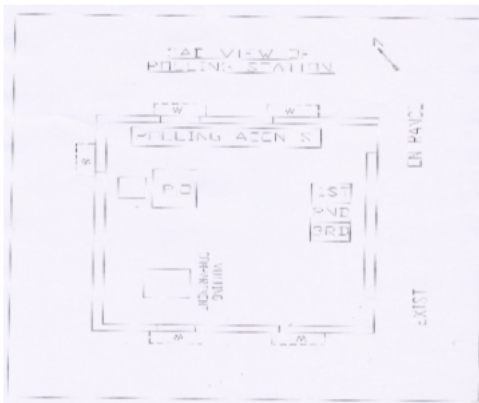

নির্বাচক নিবন্ধন আধিকারিকের স্বাক্ষর

Nazri Naksha

Google Map View

Polling Station Building Front View

Polling Station Front View

Cad View

Key MAP View

বিধানসভা নির্বাচনক্ষেত্রের নং, নাম : 244-কাশীপুর
ভাগ নং, নাম : 1-বিশপুরিয়া বস্তি,আঙ্গারাড়ি,আমট্যাড়,লেওয়াপাড়া,ভিলকাগোড়া